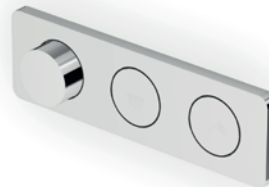

31.3179.21

Monomando para regadera
con termostato PAN S