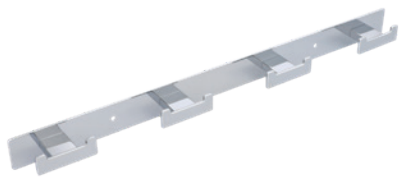

9458QU
Monomando sencillo para regadera o tina QUADRO® 2

9460QU
Monomando con desviador para regadera o tina QUADRO® 2

QU.09
Toallero de barra corto QUADRO® 2

QU.05
Toallero de barra largo doble QUADRO® 2

QU.17
Portarrollo con cubierta QUADRO® 2

COLECCIÓN
QUADRO® 2

CROMO

Conoce los productos que conforman nuestra colección:

QU.06
Gancho sencillo QUADRO® 2

QU.06D
Gancho doble QUADRO® 2

QU.08
Jabonera QUADRO® 2

QU.10
Repisa para toallas QUADRO® 2

QU.06M
Gancho múltiple QUADRO® 2

COLECCIÓN
QUADRO. 2

NEGRO MATE

COLECCIÓN
QUADRO® 2

NEGRO MATE

Conoce los productos que conforman nuestra colección:

9456QU.2
Monomando corto para lavabo QUADRO® 2