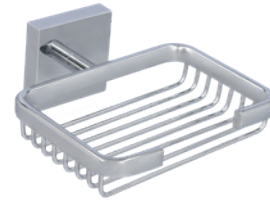

9458QU
Monomando sencillo para regadera o tina QUADRO® 2

9460QU
Monomando con desviador para regadera o tina QUADRO® 2

QU.09
Toallero de barra corto QUADRO® 2

QU.05
Toallero de barra largo doble QUADRO® 2

QU.17
Portarrollo con cubierta QUADRO® 2

COLECCIÓN
QUADRO® 2

CROMO

Conoce los productos que conforman nuestra colección:

QU.06
Gancho sencillo QUADRO® 2

QU.06D
Gancho doble QUADRO® 2

QU.08
Jabonera QUADRO® 2

QU.10
Repisa para toallas QUADRO® 2

QU.06M
Gancho múltiple QUADRO® 2

COLECCIÓN
QUADRO. 2

NEGRO MATE

COLECCIÓN
QUADRO® 2

NEGRO MATE

Conoce los productos que conforman nuestra colección:

9456QU.2
Monomando corto para lavabo QUADRO® 2