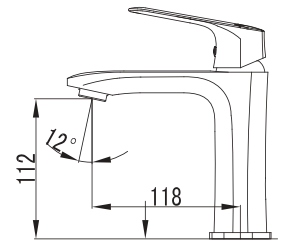

9433LU

Monomando corto para lavabo **CASSIA®**

NUEVO
ACABADO

CARACTERÍSTICAS:

- Altura: **185 mm**
- Material: **Latón**
- Peso: **1.29 Kg**
- Aireador **limpia fácil**
- Consumo: **Menor a 6 lts/min**

NOM