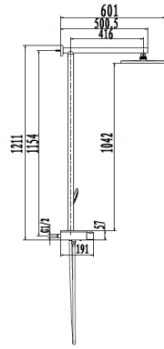

2308T

Columna de ducha termostática

CROMO

CARACTERÍSTICAS:

- Altura: **1210 mm**
- Material: **Latón y ABS**
- Peso: **5.89 Kg**
- Termostática que mantiene el agua a temperatura constante al abrir el flujo (38° a 42°)
- Presión de trabajo: **Baja, media y alta**

NOM