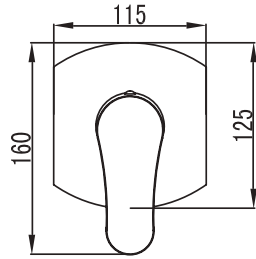

9435PR

Monomando sencillo para regadera o tina **CONTRACT II**