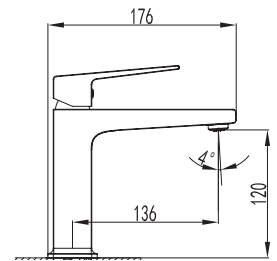

9479NA

Monomando corto para lavabo **NAYA®**

NUEVO
PRODUCTO

CROMO

.2 / NEGRO MATE

CARACTERÍSTICAS:

- Altura: **180 mm**
- Material: **Latón**
- Peso: **1.19 Kg**
- Consumo: **Menor a 6 lts/min**
- Aireador **dirigible**

NOM