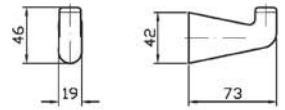

- Altura: **175 mm**
- Material: **Latón**
- Peso: **0.87 Kg**
- Cartucho de **control de temperatura y caudal**

MD.05

Toallero de barra largo **MEDAMEDA®**

NUEVO PRODUCTO

CARACTERÍSTICAS:

- Largo: **619 mm**
- Material: **Latón**
- Peso: **0.63 Kg**
- Incluye sistema de sujeción metálico

MD.09

Toallero de barra corto **MEDAMEDA®**

NUEVO PRODUCTO

CARACTERÍSTICAS:

- Largo: **469 mm**
- Material: **Latón**
- Peso: **0.59 Kg**
- Incluye sistema de sujeción metálico

MD.06

Gancho sencillo **MEDAMEDA®**

CARACTERÍSTICAS:

- Largo: **140 mm**
- Material: **Latón**
- Peso: **0.30 Kg**
- Incluye sistema de sujeción metálico

COLECCIÓN
QUADRO®

MODERNIDAD
DE LAS FORMAS BÁSICAS

URREA®
Tecnología para vivir el agua