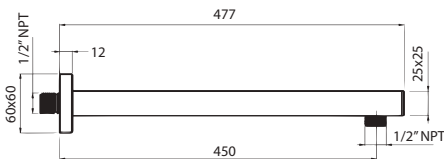

NOM

2305INOX

Brazo de regadera recto a pared cuadrado
de 45 cm **INOX®**

.9 / INOX

CARACTERÍSTICAS:

- Largo: **477 mm**
- Material: **Latón**
- Peso: **0.54 Kg**
- Compatible con regadera de plato

2305

Brazo de regadera recto a pared cuadrado
de 38 cm