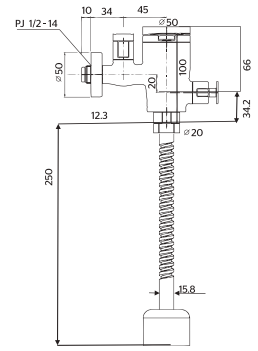

Consumo de agua: 0.5 l/descarga