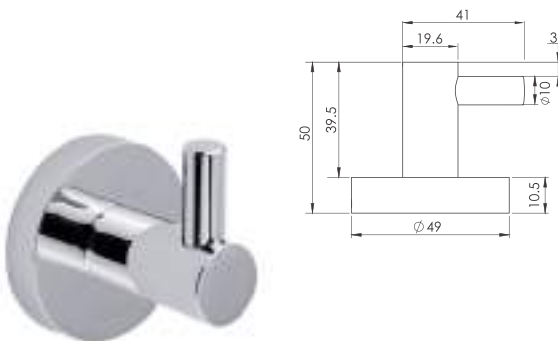

ACR.06

Gancho sencillo redondo

CARACTERÍSTICAS:

CROMO

- Largo: **49 mm**
- Material: **Latón**
- Peso: **0.12 Kg**
- Incluye sistema de sujeción metálico