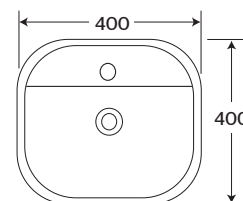

SERRA R1

Lavabo de **Sobreponer**

CARACTERÍSTICAS:

- Diseño: **Sobreponer**
- Ideal para: **Monomando Corto**
- Sin rebosadero
- Perforación: **1 taladro**
- Material: **Cerámica Vitrificada**

Código
LV1065B021/BLANCO

NUEVO
PRODUCTO

*Cotas en mm

HIDROSMART

SERRA C1

Lavabo de **Sobreponer**

CARACTERÍSTICAS:

- Diseño: **Sobreponer**
- Ideal para: **Monomando Corto**
- Sin rebosadero
- Perforación: **1 taladro**
- Material: **Cerámica Vitrificada**

Código
LV1070D021/BLANCO

NUEVO
PRODUCTO

*Cotas en mm

HIDROSMART