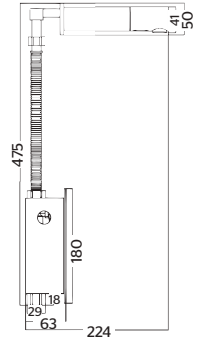

Consumo de agua: 1.9 l/min