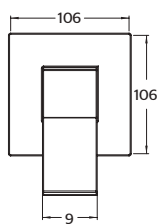

9492CU

Monomando sencillo para regadera o tina **QUADRO®**

CROMO

CARACTERÍSTICAS:

- Altura: **106 mm**
- Material: **Latón**
- Peso: **1.23 Kg**
- Cartucho de **control de temperatura y caudal**

NOM

Refacción: **R2801945** Cartucho / **R2801956** Maneral cromo