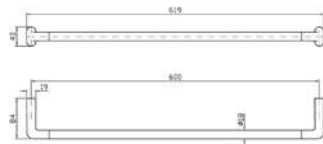

- Altura: **175 mm**
- Material: **Latón**
- Peso: **0.87 Kg**
- Cartucho de **control de temperatura y caudal**

MD.05

Toallero de barra largo **MEDAMEDA®**

NUEVO PRODUCTO

CARACTERÍSTICAS:

- Largo: **619 mm**
- Material: **Latón**
- Peso: **0.63 Kg**
- Incluye sistema de sujeción metálico