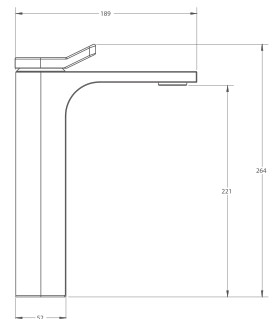

9434FR

Monomando alto para lavabo LOX®

CARACTERÍSTICAS:

- Altura: **264 mm**
- Material: **Latón**
- Peso: **2.52 Kg**
- Consumo: **Menor a 8 lts/min**
- **Difusor ultra slim:** caída con mayor confort

Refacción: R2802281 Cartucho / MALL-60 Manguera