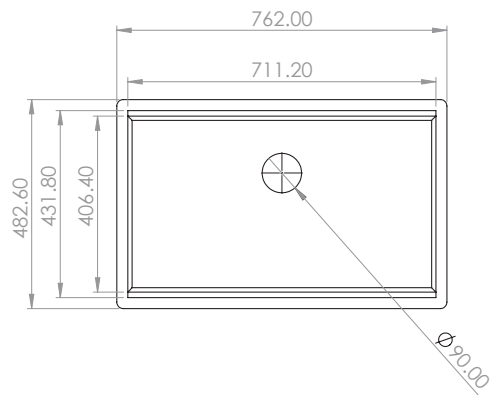

10TS

Tarja sencilla de submontar

CARACTERÍSTICAS:

- Medidas: 762 x 482.6 mm
- Profundidad: 254 mm
- Diámetro: 90 mm
- Material: Acero inoxidable T304
- Peso: 8.98 Kg
- Esquinas redondas para una fácil limpieza
- Alta resistencia a la corrosión
- Compatible con mezcladora o monomando para cocina
- Incluye: contracanasta y kit de instalación

SATÍN