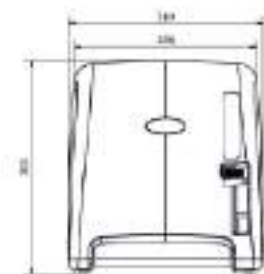

CARACTERÍSTICAS:

- **Material:** ABS
- **Peso:** 2.08 Kg
- Palanca de uso suave y silencioso
- **Capacidad:** 1 rollo de 8", se adapta de 18,5 a 21 cm
- Tornillo ajustable para diferentes tamaños de toalla
- Visor de contenido
- Incluye llave de seguridad y kit de instalación