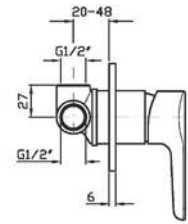

9464MD

Monomando sencillo para regadera o tina **MEDAMEDA®**

NUEVO PRODUCTO

CARACTERÍSTICAS:

- Altura: **175 mm**
- Material: **Latón**
- Peso: **0.87 Kg**
- Cartucho de **control de temperatura y caudal**