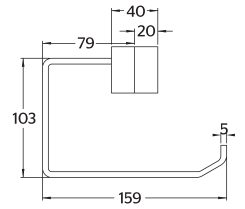

9489CU

Monomando corto para lavabo
QUADRO®

CARACTERÍSTICAS:

- Altura: **179 mm**
- Material: **Latón**
- Peso: **1.78 Kg**
- Aireador **dirigible**
- Consumo: **Menor a 8 lts/min**

Refacción: **R2801945** Cartucho / **R2801956** Maneral cromo

Refacción: **R2801946** Chapetón

CU.05

Toallero de barra largo **QUADRO®**

CROMO

.9 / INOX

CARACTERÍSTICAS:

- Largo: **670 mm**
- Material: **Latón**
- Peso: **0.94 Kg**
- Incluye sistema de sujeción metálico

Refacción: **R2801953** Kit de fijación

CU.06

Gancho sencillo **QUADRO**[®]

CROMO

CARACTERÍSTICAS:

- Altura: **84 mm**
- Material: **Latón**
- Peso: **0.19 Kg**
- Incluye sistema de sujeción metálico

Refacción: **RR2801953** Kit de fijación

CU.17

Portarrollo **QUADRO**[®]

CROMO

CARACTERÍSTICAS:

- Altura: **103 mm**
- Material: **Latón**
- Peso: **0.45 Kg**
- Incluye sistema de sujeción metálico

Refacción: **R2801953** Kit de fijación

CU.20

Juego de accesorios **QUADRO**[®]