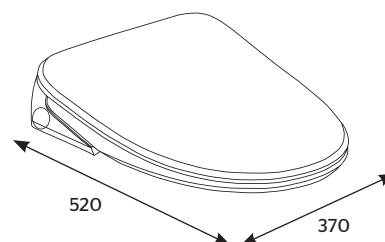

CARACTERÍSTICAS:

- **Diseño:** Alargado
- **Material:** Polipropileno
- Presión, temperatura y volumen de agua ajustable
- Función de secado con aire cálido
- Sistema anti-olores
- Funciones de limpieza posterior y anterior
- Iluminación nocturna
- Temperatura de asiento regulable
- Incluye: Control remoto y válvula "T"