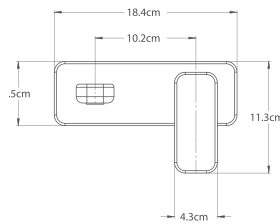

- CROMO
- .2 / NEGRO MATE

CARACTERÍSTICAS:

- Altura: **113 mm**
- Material: **Latón**
- Peso: **1.90 Kg**
- Aireador **dirigible**
- Consumo: **Menor a 8 lts/min**

Refacción: **R280412** Cartucho/ **R2801154** Llave aireador