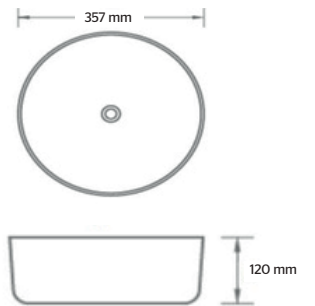

INOX REDONDO

Lavabo de **Sobreponer**

CARACTERÍSTICAS:

- Diseño: **Sobreponer**
- Ideal para: **Monomando Alto**
- Sin rebosadero
- Sin Perforación
- Material: **Acero Inoxidable**

Código
LV1080R801/ DORADO

*Cotas en mm

INOX REDONDO

Lavabo de **Sobreponer**

CARACTERÍSTICAS:

- Diseño: **Sobreponer**
- Ideal para: **Monomando Alto**
- Sin rebosadero
- Sin Perforación
- Material: **Acero Inoxidable**

Código
LV1080R811/ GUN METAL

*Cotas en mm