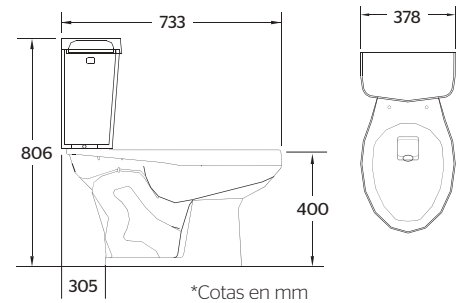

*Cotas en mm

DESALOJO SUPERIOR - 1000 g
★★★★★

MÁXIMO
DESEMPEÑO