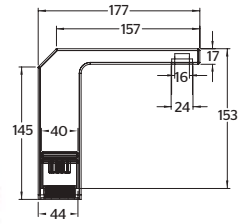

9721CU.9

Mezcladora de taladros separados
para lavabo **QUADRO®**