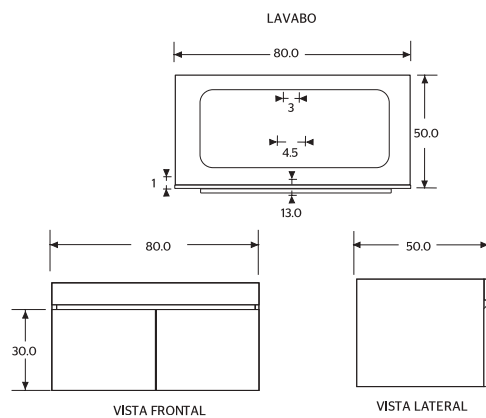

CARACTERÍSTICAS:

- Dimensiones: **40.8cm de altura x 77cm de largo x 50 cm de profundidad**
- Incluye: **Espejo de 45 x 60cm**
- Lavabo de resina con perforación para monomando

*No incluye grifería
*Hasta agotar existencias