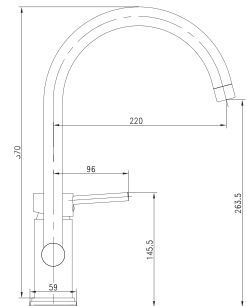

9443

Monomando para cocina sencillo con cubierta

CARACTERÍSTICAS:

- Altura: 370 mm
- Material: Latón
- Consumo: Menor a 6 lts/min
- Peso: 1.89 Kg
- Nariz giratoria 360°

Refacción: R280147 Aireador