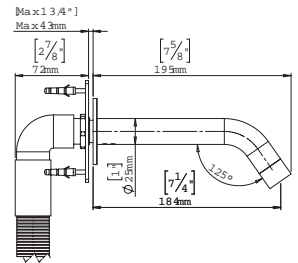

Consumo de agua: 1.9 l/min