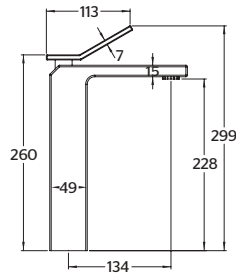

9491CU

Monomando alto para lavabo
QUADRO®