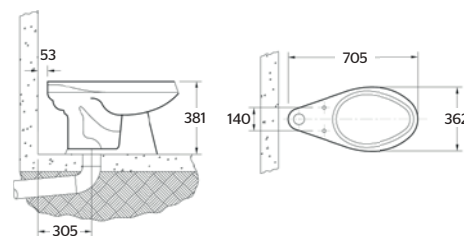

Consumo de agua: 4.8 l/descarga
La descarga es generada por fluxómetro

72.7302.23

Taza alargada para fluxómetro

CARACTERÍSTICAS:

- **Material:** Cerámica grado calidad A
- **Desaloja** 1,000 gr
- **Altura:** 15"
- **Peso:** 23.00 Kg
- **Trampa internamente esmaltada**
- Incluye asiento con bisagras reforzadas, caída normal
- Incluye tuerca spud 38 mm 1 (1/2")