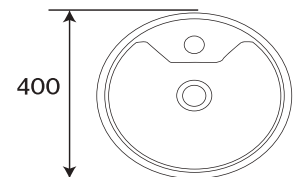

*Cotas en mm