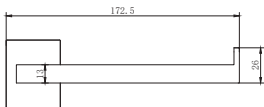

NA.17

Portarrollo **NAYA®**

NUEVO
PRODUCTO

CARACTERÍSTICAS:

- Largo: **172 mm**
- Material: **Acero inoxidable**
- Peso: **0.21 Kg**
- Incluye sistema de sujeción metálico