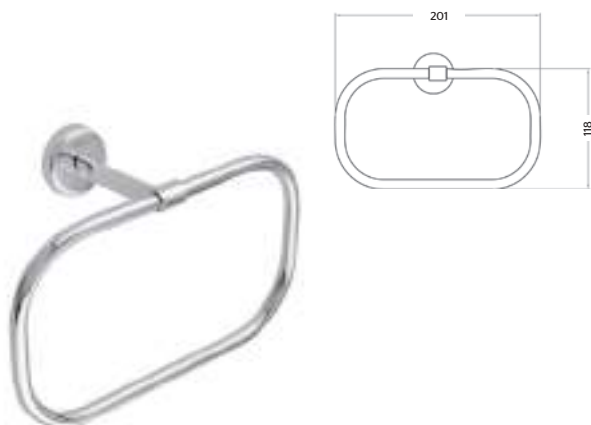

Refacción: **R223095** Opresor

EO.05

Toallero de barra largo **NEO®**

CARACTERÍSTICAS:

CROMO

- Largo: **654 mm**
- Material: **Latón**
- Peso: **0.35 Kg**
- Incluye **sistema de sujeción metálico**

EO.09

Toallero de argolla **NEO®**

CARACTERÍSTICAS:

CROMO

- Largo: **201 mm**
- Material: **Latón**
- Peso: **0.19 Kg**
- Incluye **sistema de sujeción metálico**

EO.06

Gancho sencillo **NEO®**

CARACTERÍSTICAS:

CROMO

- Ancho: **405 mm**
- Material: **Latón**
- Peso: **0.08 Kg**
- Incluye **sistema de sujeción metálico**