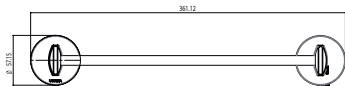

NK.09

Toallero de barra corto **NEEK®**

CARACTERÍSTICAS:

- Largo: **361 mm**
- Material: **Latón**
- Peso: **0.65 Kg**
- Incluye sistema de sujeción metálico

NK.19

Toallero de argolla **NEEK®**

CARACTERÍSTICAS: