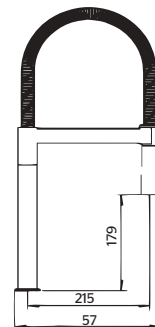

9441

Monomando para cocina con nariz flexible,
2 funciones y con acoplamiento magnético

CARACTERÍSTICAS:

- Altura: **522 mm**
- Material: **Latón**
- Consumo: **Menor a 8 lts/min**
- Peso: **3.6 Kg**
- Nariz flexible con acoplamiento magnético