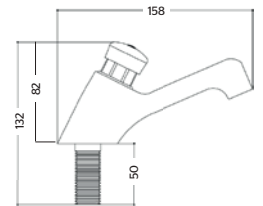

Consumo de agua: 1.9 l/min

9245

Llave temporizadora para lavabo

CARACTERÍSTICAS:

- **Material:** Latón
- **Peso:** 0.77 Kg
- **Rosca de instalación:** ½"-14H NPS
- **Presión requerida:** 0.5 a 6 Kg/cm²
- **Tiempo de cierre:** 10 +5 segundos
- Aireador antivándalico