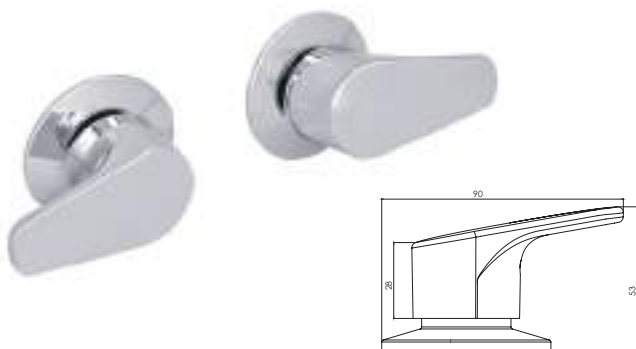

CL

Juego de manerales grandes **LIA®**

CARACTERÍSTICAS:

- Altura: **53 mm**
- Material: **Latón**
- Peso: **0.47 Kg**
- Compatibilidad con **cartucho cerámico 1/4 de vuelta**