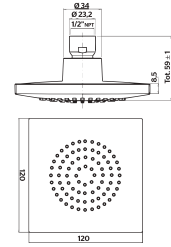

3030

Regadera cuadrada de 12 cm

CROMO

CARACTERÍSTICAS:

- Altura: 120 mm
- Material: ABS
- Peso: 0.25 Kg
- Gominas limpia fácil
- Presión de trabajo: Baja, media y alta

NOM