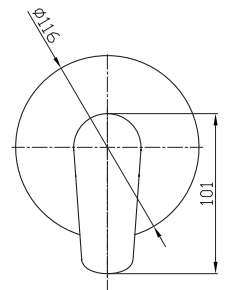

9454

Monomando alto para lavabo **CONTRACT IV**

CARACTERÍSTICAS:

- Altura: **278 mm**
- Material: **Latón**
- Peso: **1.08 Kg**
- Aireador de **casquillo**
- Consumo: **Menor a 6 lts/min**

9455

Monomando sencillo para regadera o tina **CONTRACT IV**