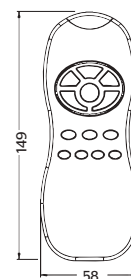

25.2533.20

Transformador de corriente macho 9v

CARACTERÍSTICAS:

- **Material:** Plástico
- **Peso:** 0.12 Kg
- Compatible con modelos: 25.2503.21 / 25.2509.21 / 25.2505.21 / 25.2511.21

25.2531.20

Transformador de corriente hembra 9v

CARACTERÍSTICAS:

- **Material:** Plástico
- **Peso:** 0.12 Kg
- Compatible con modelos: 25.2503.21 / 25.2509.21 / 25.2505.21 / 25.2511.21 / 25.2522.21 / 25.2522.22 / 25.2522.37

25.2530.20

Control remoto universal para llaves de sensor

CARACTERÍSTICAS:

- **Material:** Plástico
- **Peso:** 0.08 Kg
- **Energía:** 2 baterías AAA
- Ajusta funciones de fluxómetros y grifería con sensor
- 1 control puede ajustar el total de equipos con sensor instalados