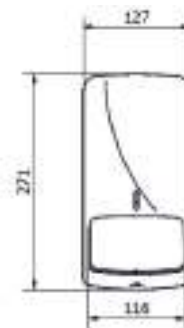

35.3504.23

Dosificador de ABS para jabón líquido

CARACTERÍSTICAS:

- **Material:** ABS
- **Peso:** 0,385 Kg
- **Energía:** Mecánica
- **Capacidad:** 1,000 ml
- **Dosificación por pulsación:** 0,55 ml
- Compatible con gel antibacterial
- Incluye llave de seguridad y kit de instalación