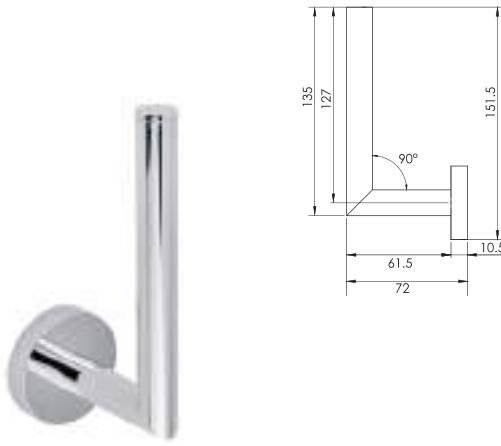

ACM.06

Gancho sencillo intermedio

CROMO

CARACTERÍSTICAS:

- Altura: **39 mm**
- Material: **Latón**
- Peso: **0.14 Kg**
- Incluye sistema de sujeción metálico

ACM.17

Portarrollo intermedio

CROMO

CARACTERÍSTICAS:

- Largo: **138 mm**
- Material: **Latón**
- Peso: **0.23 Kg**
- Incluye sistema de sujeción metálico

P.R

Portarrollo de reserva

CROMO

CARACTERÍSTICAS:

- Altura: **151.5 mm**
- Material: **Latón**
- Peso: **0.13 Kg**
- Incluye sistema de sujeción metálico