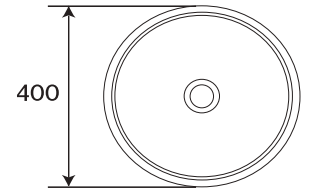

*Cotas en mm