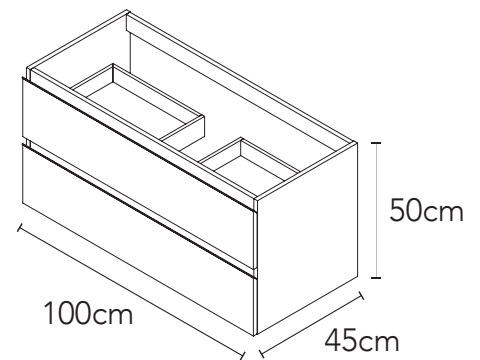

CARACTERÍSTICAS:

- Dimensiones: **50 cm de alto x 100 cm de largo x 45 cm de ancho**
- 2 Cajones de madera hidrofuga con: **extracción total y cierre lento**
- Diseño en manija **para fácil apertura**
- Herrajes Hettich: **soporta alta carga y estabilidad en el producto**
- Incluye kit de instalación

* Es necesario adquirir ambas piezas para esta combinación.

* Utilizar los códigos indicados para un ajuste y montaje preciso en su instalación.