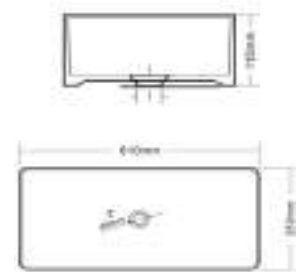

*Cotas en mm

MATE RECTANGULAR

Lavabo de **Sobreponer**

CARACTERÍSTICAS:

- Diseño: **Sobreponer**
- Ideal para: **Monomando Alto**
- **Sin rebosadero**
- **Sin Perforación**
- Material: **Cerámica Mate**

Código
LV1076A271/ GRIS MATE