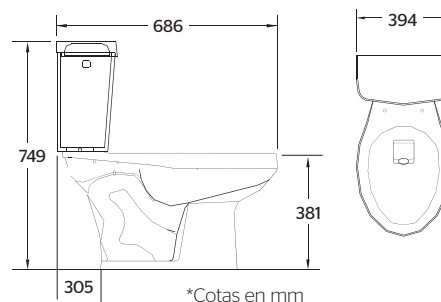

*Cotas en mm

DESALOJO **SUPERIOR** · 1000 g
★★★★★

MÁXIMO
DESEMPEÑO