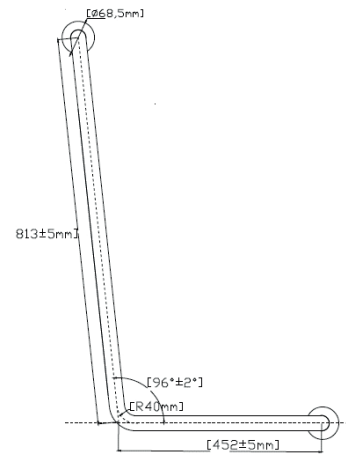

3357

Barra de seguridad tipo hockey izquierda

CARACTERÍSTICAS:

- **Material:** Acero inoxidable
- **Peso:** 1.20 Kg
- **Medidas:** 452 mm x 813 mm
- Diámetro de 1 1/4" que facilita la sujeción
- Acabado que permite pulirlo y conservar su brillo
- Base con 3 orificios de fijación para una instalación más firme
- Soporta 150 Kg de carga estática

3358

Barra angular boomerang

CARACTERÍSTICAS:

- **Material:** Acero inoxidable
- **Peso:** 0.80 Kg
- **Medidas:** 305 mm x 305 mm
- Diámetro de 1 1/4" que facilita la sujeción
- Acabado que permite pulirlo y conservar su brillo
- Base con 3 orificios de fijación para una instalación más firme
- Soporta 150 Kg de carga estática

3355

Barra de seguridad recta 45 cm

CARACTERÍSTICAS:

- **Material:** Acero inoxidable
- **Peso:** 0.72 Kg
- **Longitud:** 450 mm
- Diámetro de 1 1/4" que facilita la sujeción
- Acabado que permite pulirlo y conservar su brillo
- Base con 3 orificios de fijación para una instalación más firme
- Soporta 150 Kg de carga estática