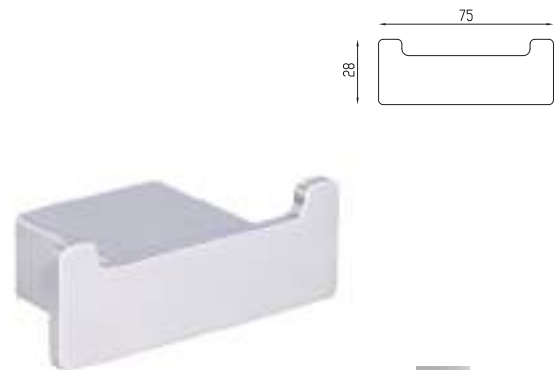

CARACTERÍSTICAS:

- Largo: **171 mm**
- Material: **Acero inoxidable**
- Peso: **0.61 Kg**
- Incluye sistema de sujeción metálico

QU.06

Gancho sencillo **QUADRO® 2**

CARACTERÍSTICAS:

- Altura: **65 mm**
- Material: **Acero inoxidable**
- Peso: **0.15 Kg**
- Incluye sistema de sujeción metálico

QU.06D

Gancho doble **QUADRO® 2**

CARACTERÍSTICAS:

- Altura: **28 mm**
- Material: **Acero inoxidable**
- Peso: **0.15 Kg**
- Incluye sistema de sujeción metálico

QU.06M

Gancho múltiple **QUADRO® 2**

 CROMO