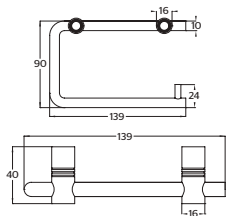

9817

Portarrollo **INOX®**