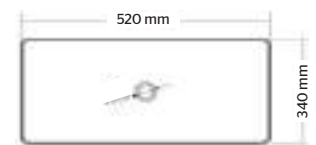

INOX RECTANGULAR

Lavabo de **Sobreponer**

CARACTERÍSTICAS:

- Diseño: **Sobreponer**
- Ideal para: **Monomando Alto**
- Sin rebosadero
- Sin Perforación
- Material: **Acero Inoxidable**

Código
LV1079A801/ DORADO

*Cotas en mm

INOX RECTANGULAR

Lavabo de **Sobreponer**

CARACTERÍSTICAS:

- Diseño: **Sobreponer**
- Ideal para: **Monomando Alto**
- Sin rebosadero
- Sin Perforación
- Material: **Acero Inoxidable**

Código
LV1079A811/ GUN METAL

*Cotas en mm