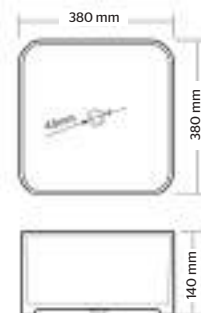

*Cotas en mm

HIDROSMART