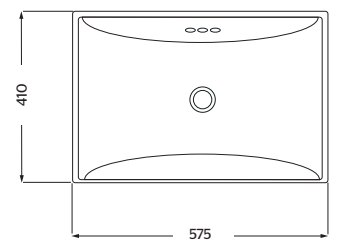

*Cotas en mm