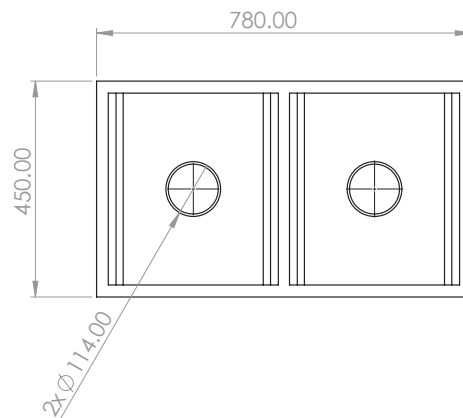

14TS.3

Tarja doble de submontar de cuarzo

NUEVO
PRODUCTO

.3 / BLANCO

CARACTERÍSTICAS:

- Medidas: **780 x 450 mm**
- Profundidad: **200 mm**
- Diámetro: **114 mm**
- Material: **Cuarzo y resina**
- Peso: **16.75 Kg**
- **Resistencia** a manchas y rayones
- Durabilidad y resistencia al calor
- Material **antibacterial**
- Compatible con monomando para cocina
- Incluye: Contracanasta, céspol y kit de instalación