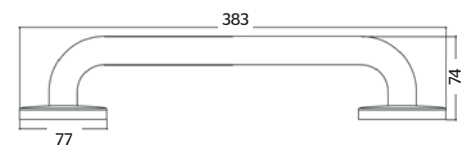

3354

Barra de seguridad recta 1 ¼" x 30"

CARACTERÍSTICAS:

- **Material:** Acero inoxidable
- **Peso:** 0.94 Kg
- **Longitud:** 762 mm
- Diámetro de 1 ¼" que facilita la sujeción
- Base con 3 orificios de fijación para una instalación más firme
- Soporta 80 Kg de carga estática

3353

Barra de seguridad recta 1 ¼" x 24"

CARACTERÍSTICAS:

- **Material:** Acero inoxidable
- **Peso:** 0.75 Kg
- **Longitud:** 688 mm
- Diámetro de 1 ¼" que facilita la sujeción
- Base con 3 orificios de fijación para una instalación más firme
- Soporta 80 Kg de carga estática

3350

Barra de seguridad recta 1" x 12"

CARACTERÍSTICAS:

- **Material:** Acero inoxidable
- **Peso:** 0.46 KG
- **Longitud:** 38.3 mm
- Diámetro de 1" que facilita la sujeción
- Base con 3 orificios de fijación para una instalación más firme
- Soporta 80 Kg de carga estática