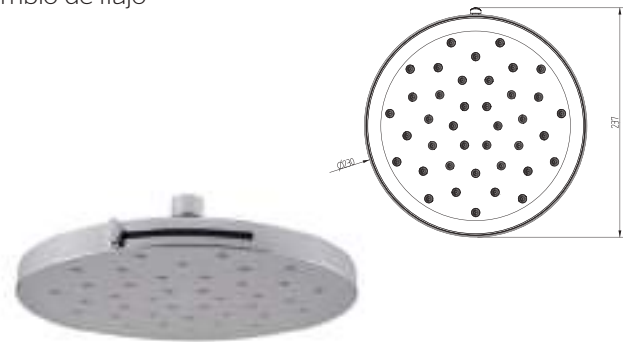

2264

Regadera de plato redonda con cambio de flujo

CROMO

.2 / NEGRO MATE

CARACTERÍSTICAS:

- Diámetro: **230 mm**
- Material: **ABS**
- Peso: **0.73 Kg**
- Botón deslizable para cambio de flujo: desde haz de lluvia a brisa
- Presión de trabajo: **Baja, media y alta**

NOM