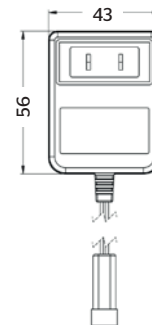

CARACTERÍSTICAS:

- **Material:** Plástico
- **Peso:** 0.12 Kg
- Compatible con modelos: 25.2503.21 / 25.2509.21 / 25.2505.21 / 25.2511.21

25.2531.20

Transformador de corriente hembra 9v

CARACTERÍSTICAS:

- **Material:** Plástico
- **Peso:** 0.12 Kg
- Compatible con modelos: 25.2503.21 / 25.2509.21 / 25.2505.21 / 25.2511.21 / 25.2522.21 / 25.2522.22 / 25.2522.37