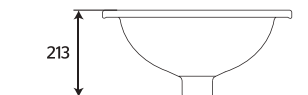

CARACTERÍSTICAS:

- Diseño: **Sobre Cubierta**
- Ideal para: **Monomando Corto/Mezcladora 4"**
- **Con rebosadero**
- **Sin Perforación**
- Material: **Cerámica Vitrificada**

*Hasta agotar existencias

Código
LV3001A021/ BLANCO