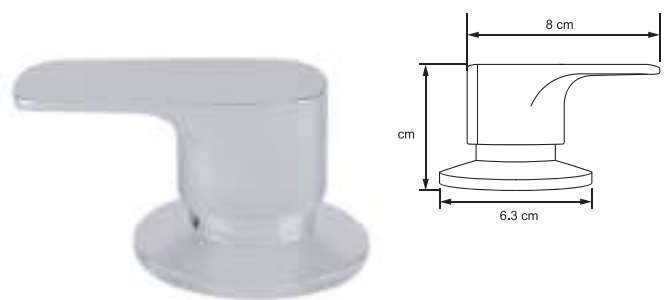

LU

Juego de manerales grandes **CASSIA®**

NUEVO
ACABADO

CARACTERÍSTICAS:

- Largo: 80 mm
- Material: Zamac
- Peso: 0.37 Kg
- Compatibilidad con cartucho cerámico 1/4 de vuelta