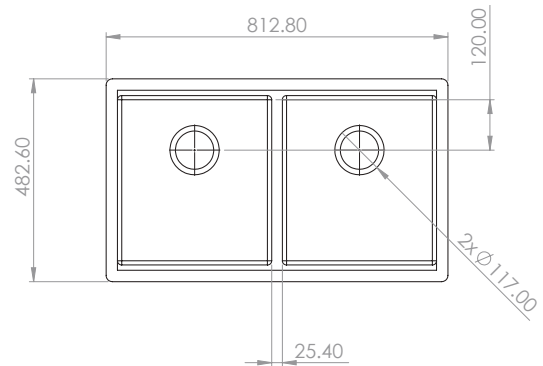

SATÍN

11TD

Tarja doble de submontar con accesorios

NUEVO
PRODUCTO

SATÍN

CARACTERÍSTICAS:

- Medidas: **812.8 x 482.6 mm**
- Profundidad: **254 mm**
- Diámetro: **90 mm**
- Material: **Acero inoxidable T304**
- Peso: **10.76 Kg**
- **Esquinas redondas** para una fácil limpieza
- **Alta resistencia a la corrosión**
- Compatible con monomando para cocina
- **Incluye accesorios** (tabla de picar, escurridor removible y rejilla inferior).
- Incluye: contracanasta y kit de instalación