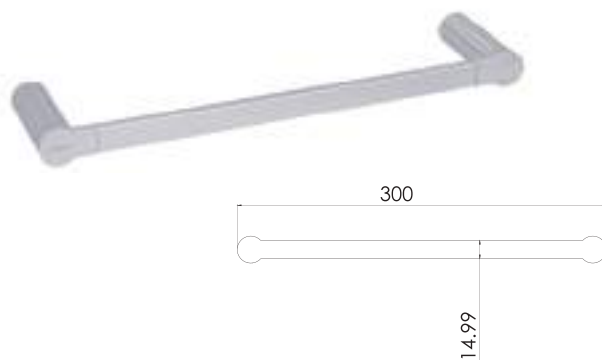

700CL

Toallero de barra corto **LIA®**

CARACTERÍSTICAS:

- Largo: **300 mm**
- Material: **Latón**
- Peso: **0.28 Kg**
- Incluye sistema de sujeción metálico

701CL

Toallero de barra largo **LIA®**

14.99

CROMO