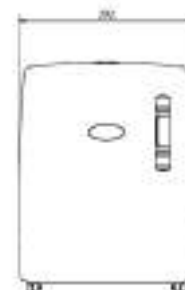

35.3507.23

Despachador de papel con sensor

CARACTERÍSTICAS:

- **Material:** ABS
- **Peso:** 2.12 Kg
- **Energía:** 4 baterías tipo "D"
- Adaptabilidad de rollos de 20 a 21 cm
- **Botón selector de longitud:** 24 o 36 cm
- Sensor que impide el contacto físico con el producto
- Visor de contenido
- Incluye llave de seguridad y kit de instalación

35.3507.37

Despachador de papel con sensor

CARACTERÍSTICAS:

- **Material:** ABS
- **Peso:** 2.12 Kg
- **Energía:** 4 baterías tipo "D"
- Adaptabilidad de rollos de 20 a 21 cm
- **Botón selector de longitud:** 24 o 36 cm
- Sensor que impide el contacto físico con el producto
- Visor de contenido
- Incluye llave de seguridad y kit de instalación

35.3506.37

Despachador autocortante

CARACTERÍSTICAS:

- **Material:** ABS
- **Peso:** 2.17 Kg
- Cuchillas internas que cortan el rollo al deslizarse
- **Energía:** Mecánica
- Rueda de seguridad lateral que asegura la dispensación del papel
- Adaptabilidad de rollos de 19 a 21 cm
- Visor de contenido
- Incluye llave de seguridad y kit de instalación