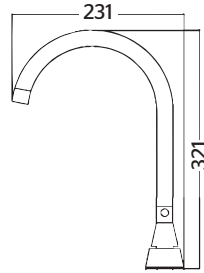

9373INOX

Mezcladora de 8" para cocina **INOX®**

CARACTERÍSTICAS:

- Altura: **321 mm**
- Material: **Acero inoxidable T304**
- Consumo: **Menor a 6 lts/min**
- Peso: **1.24 Kg**
- Ultra resistente a la corrosión

Refacción: **R282530** Cartucho izquierdo/
R282074 Cartucho derecho