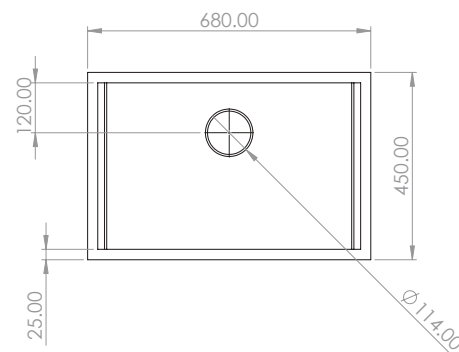

13TS.9

Tarja sencilla de submontar de cuarzo

NUEVO
PRODUCTO

.9 / GRIS

CARACTERÍSTICAS:

- Medidas: **680 mm x 450 mm**
- Profundidad: **200 mm**
- Diámetro: **114 mm**
- Material: **Cuarzo y resina**
- Peso: **11.9 Kg**
- **Resistencia** a manchas y rayones
- Durabilidad y resistencia al calor
- Material **antibacterial**
- Compatible con **mezcladora o monomando para cocina**
- Incluye: Contracanasta, céspol y kit de instalación