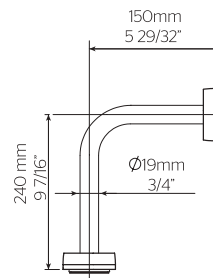

85.8506.21

Fluxómetro expuesto con sensor de batería
para taza flux

CARACTERÍSTICAS:

- **Material:** Latón
- Rosca red hidráulica 1" NPT
- **Rosca a Taza:** 38 mm (1 1/2")
- **Peso:** 2.86 Kg
- **Presión requerida:** 1 a 3 Kg/cm²
- **Batería de litio:** 9V
- Sensor inteligente ajustable
- Incluye tubo camisa de 6"