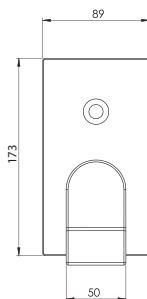

9437FR

Monomando con desviador para regadera y/o tina **LOX®**

CARACTERÍSTICAS:

- Altura: **173 mm**
- Material: **Latón**
- Peso: **1.50 Kg**
- Cartucho de **control de temperatura y caudal**

NOM

Refacción: **R2800006** Cartucho / **R2800007** Desviador