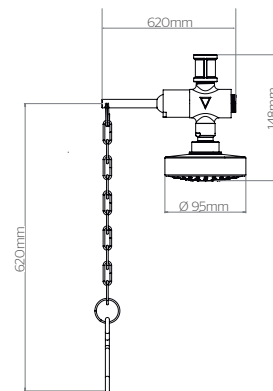

Consumo de agua: 8.0 l/descarga

49.4904.21

Regadera con cadena

CARACTERÍSTICAS:

- **Material:** Acero inoxidable, latón y plástico
- **Peso:** 0.80 Kg
- **Presión requerida:** 1 a 6 Kg/cm²
- **Diámetro de regadera:** 95 mm
- Longitud de cadena: 560 mm
- Gominas de fácil limpieza
- Instalación a techo