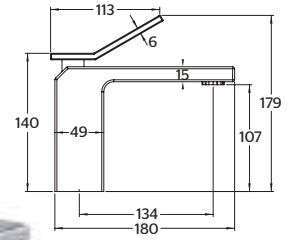

9489CU

Monomando corto para lavabo
QUADRO®

CARACTERÍSTICAS:

- Altura: **179 mm**
- Material: **Latón**
- Peso: **1.78 Kg**
- Aireador **dirigible**
- Consumo: **Menor a 8 lts/min**

Refacción: **R2801945** Cartucho / **R2801956** Maneral cromo