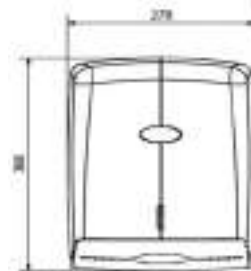

35.3502.23

Despachador de ABS para toalla interdoblada

CARACTERÍSTICAS:

- **Material:** ABS
- **Peso:** 0.68 Kg
- **Medida de toalla:** 230 mm largo
- **Capacidad:** 600 toallas interdoblas
- Visor de contenido
- Incluye llave de seguridad y kit de instalación