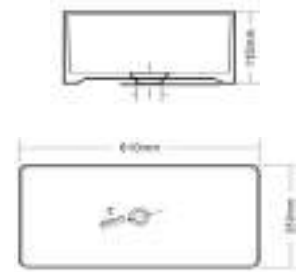

*Cotas en mm

MATE RECTANGULAR

Lavabo de **Sobreponer**

CARACTERÍSTICAS:

- Diseño: **Sobreponer**
- Ideal para: **Monomando Alto**
- **Sin rebosadero**
- **Sin Perforación**
- Material: **Cerámica Mate**

Código
LV1076A901/ NEGRO MATE