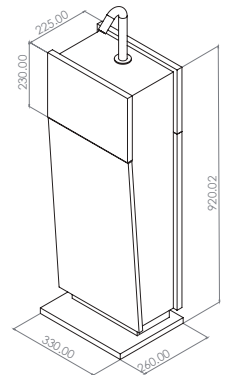

CARACTERÍSTICAS:

- **Material:** Pedestal MDF formaica / Dosificador latón
- **Peso:** 3.41 Kg
- Con tanque de 6 litros
- **Compatible con:** Alcohogel, Etanol, Alcohol isopropílico
- Para accionar el dosificador deberá colocar su mano bajo el sensor a una distancia entre 3-10cm durante 5 seg y el fluido saldrá automáticamente
- Funciona con 6 baterías
- Sensor oculto en aireador
- **Incluye:** Dosificador 85.8546.21 y mueble