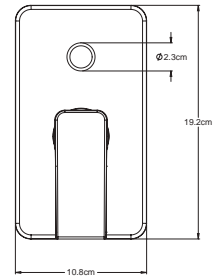

9460QU

Monomando con desviador para
regadera y/o tina **QUADRO® 2**

CARACTERÍSTICAS:

- Altura: **192 mm**
- Material: **Latón**
- Peso: **1 Kg**
- Cartucho de control de temperatura y caudal

NOM