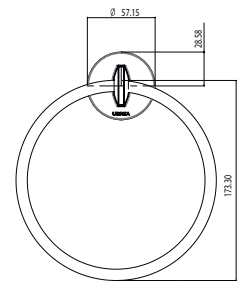

NK.09

Toallero de barra corto **NEEK®**

CARACTERÍSTICAS:

- Largo: **361 mm**
- Material: **Latón**
- Peso: **0.65 Kg**
- Incluye sistema de sujeción metálico

NK.19

Toallero de argolla **NEEK®**

CARACTERÍSTICAS: