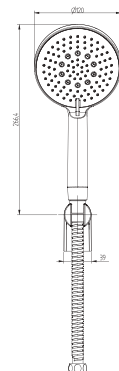

CROMO

CARACTERÍSTICAS:

- Diámetro: **120 mm**
- Material: **Latón y ABS**
- Peso: **0.85 Kg**
- Incluye: manguera flexible, soporte y conector a la red hidráulica
- Presión de trabajo: **Baja, media y alta**

NOM