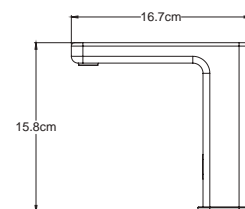

Consumo de agua: 1.9 l/min