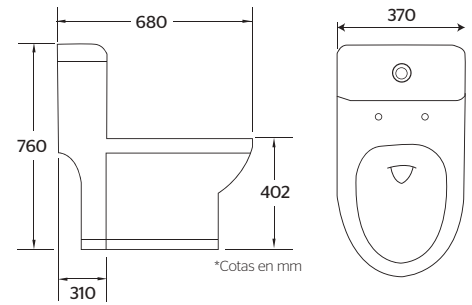

ANGOLO

One Piece trampa oculta

NUEVO
PRODUCTO

DESALOJO EXCELENTE - 800 g
★★★★☆

CARACTERÍSTICAS:

- Diseño: **Alargado**
- Botón superior dual
- Desalojo MaP: **800 gr**
- Altura: **Confort 15 3/4"**
- Asiento: **Super Slim caída suave**
- Trampa: **Oculto esmaltada**
- Válvula: **Dual de 3"**
- Material: **Cerámica vitrificada**

- Refacción: **75.7567.23** Asiento para OP Ovale E / **VDBSOP3** Válvula de descarga dual one piece 3 pul/ **O62P** Válvula de admision pilot

Sanitario
TZ2064A021 / BLANCO

QUADRO II

One Piece trampa oculta

DESALOJO SUPERIOR - 1000 g
★★★★★

CARACTERÍSTICAS:

- Diseño: **Alargado**
- Botón superior dual
- Desalojo MaP: **1000 gr**
- Altura: **Confort 15 1/2"**
- Asiento: **Super Slim caída suave**
- Trampa: **Oculto esmaltada**
- Válvula: **Dual de 3"**
- Material: **Cerámica vitrificada**

- Refacción: **R2800542** Asiento de admisión/ **O62P** / **O6PI** Válvula de admisión/ **VDBSOP3** Válvula de descarga / **BDS** Botón

Sanitario
TZ2051A021 / BLANCO