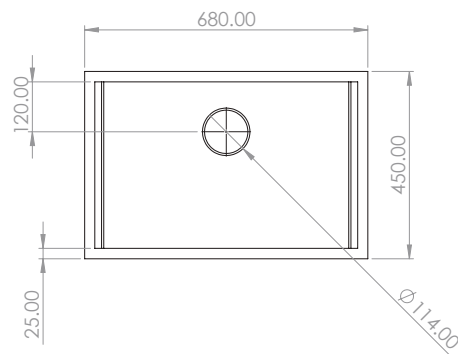

13TS.3

Tarja sencilla de submontar de cuarzo

NUEVO
PRODUCTO

.3 / BLANCO

CARACTERÍSTICAS:

- Medidas: **680 mm x 450 mm**
- Profundidad: **200 mm**
- Diámetro: **114 mm**
- Material: **Cuarzo y resina**
- Peso: **11.9 Kg**
- **Resistencia** a manchas y rayones
- Durabilidad y resistencia al calor
- Material **antibacterial**
- Compatible con **mezcladora o monomando para cocina**
- Incluye: Contracanasta, céspol y kit de instalación