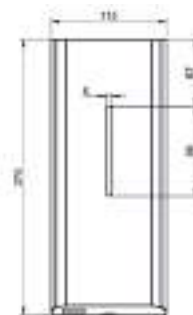

85.8544.22

Dosificador Acero Inoxidable

CARACTERÍSTICAS:

- **Material:** Acero inoxidable
- **Peso:** 1.03 Kg
- **Energía:** Suministro de 4 baterías AA
- **Capacidad:** 1,000 ml
- **Viscosidad de jabón y gel:** 100-3000 cPs
- Sensor que impide el contacto físico con el producto
- Compatible para colocar en pedestal: UHS.02