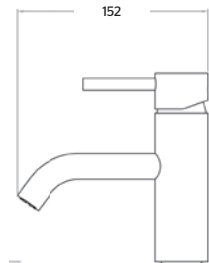

9421EO

Monomando corto para lavabo **NEO**®

■ CROMO

CARACTERÍSTICAS:

- Altura: **212 mm**
- Material: **Latón**
- Peso: **1.30 Kg**
- Aireador **antivandálico**
- Consumo: **Menor a 6 lts/min**

Refacción: **R2801054** Cartucho/ **MALL-60** Manguera