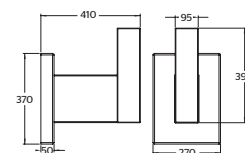

9506

Gancho sencillo **INOX®**

CARACTERÍSTICAS:

- Altura: **30 mm**
- Material: **Acero Inoxidable T304**
- Peso: **0.06 Kg**
- **Alta resistencia a la corrosión**
- Incluye sistema de sujeción metálico

Refacción: **R282064** Kit de fijación