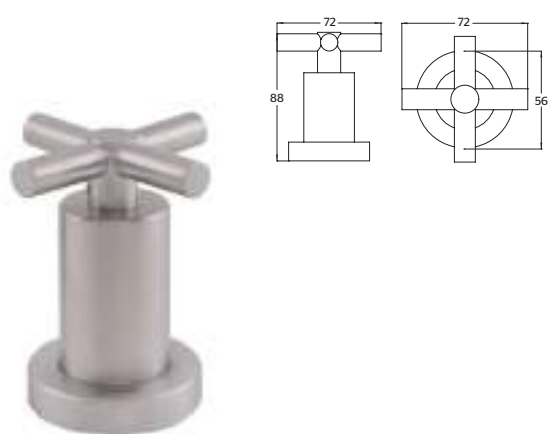

CIX

Juego de manerales grandes **INOX®**