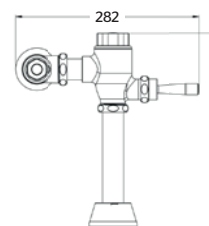

Consumo de agua: 6.0 l/descarga

2532

Flujómetro expuesto de palanca para taza flux

CARACTERÍSTICAS:

- **Material:** Latón
- Rosca red hidráulica 1" NPT
- Doble rosca para spud: 32 mm (1 ¼") y 38 mm (1 ½")
- **Peso:** 2.17 Kg
- **Presión requerida:** 1 a 3 Kg/cm²
- Palanca de larga durabilidad
- Incluye tubo camisa de 6"