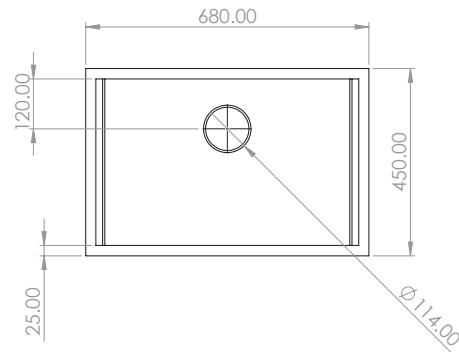

13TS.3

Tarja sencilla de submontar de cuarzo

NUEVO
PRODUCTO

.3 / BLANCO

CARACTERÍSTICAS:

- Medidas: **680 mm x 450 mm**
- Profundidad: **200 mm**
- Diámetro: **114 mm**
- Material: **Cuarzo y resina**
- Peso: **11.9 Kg**
- **Resistencia** a manchas y rayones
- Durabilidad y resistencia al calor
- Material **antibacterial**
- Compatible con **mezcladora o monomando para cocina**
- Incluye: Contracanasta, céspol y kit de instalación