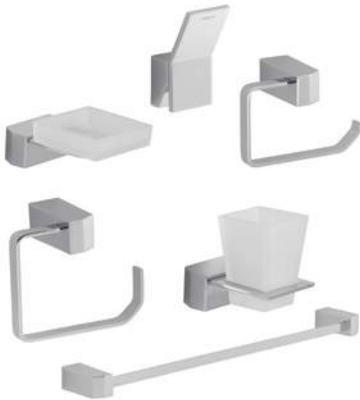

Refacción: **R2801953** Kit de fijación

CU.06

Gancho sencillo **QUADRO**[®]

CROMO

CARACTERÍSTICAS:

- Altura: **84 mm**
- Material: **Latón**
- Peso: **0.19 Kg**
- Incluye sistema de sujeción metálico

Refacción: **RR2801953** Kit de fijación

CU.17

Portarrollo **QUADRO**[®]

CROMO

CARACTERÍSTICAS:

- Altura: **103 mm**
- Material: **Latón**
- Peso: **0.45 Kg**
- Incluye sistema de sujeción metálico

Refacción: **R2801953** Kit de fijación

CU.20

Juego de accesorios **QUADRO**[®]

CROMO

CARACTERÍSTICAS:

- Material: **Latón**
- Peso: **3.60 Kg**
- Incluye sistema de sujeción metálico

Refacción: **R2801953** Kit de fijación

COLECCIÓN

LOX

FORMAS SUTILES Y LIGERAS
CON FUERZA Y BALANCE AL TACTO