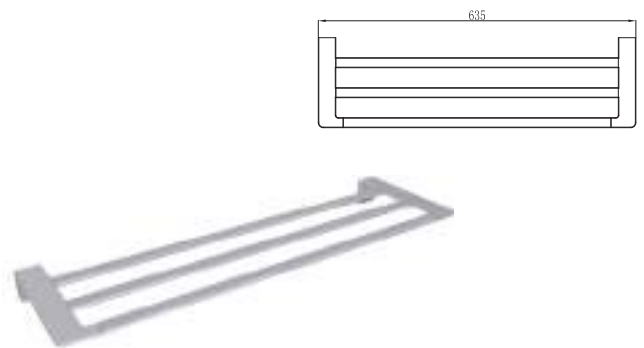

ACC.08

Jabonera cuadrada

CARACTERÍSTICAS:

- Largo: **115 mm**
- Material: **Latón**
- Peso: **0.29 Kg**
- Incluye sistema de sujeción metálico

ACC.10

Repisa para toallas cuadrada

CARACTERÍSTICAS:

- Largo: **635 mm**
- Material: **Latón**
- Peso: **1.01 Kg**
- Incluye sistema de sujeción metálico