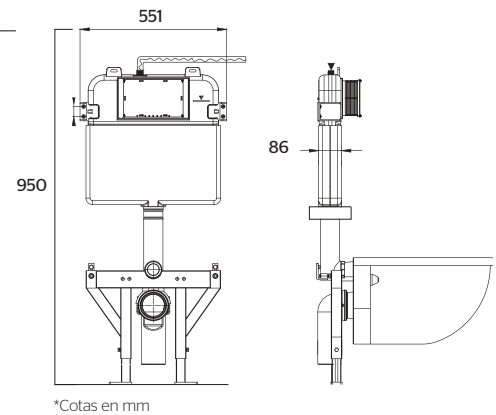

CARACTERÍSTICAS:

- Diseño: **Para muro sólido**
- **Pulsador dual cromo (incluido)**
- Ancho de tanque 86 mm
- Desalojo MaP: **500 gr**
- Soporta hasta **400 Kg de peso**