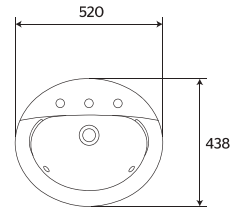

FLANDES

Lavabo **Sobre cubierta**

CARACTERÍSTICAS:

- Diseño: **Sobre Cubierta**
- Ideal para: **Mezcladora 4"**
- **Con rebosadero**
- Perforación: **4"**
- Material: **Cerámica Vitrificada**

Código
52050021/ BLANCO

*Cotas en mm

VENUS

Lavabo **Sobre cubierta**

CARACTERÍSTICAS:

- Diseño: **Sobre Cubierta**
- Ideal para: **Mezcladora 4"**
- **Con rebosadero**
- Perforación: **4"**
- Material: **Cerámica Vitrificada**

*Hasta agotar existencias

VENUS 4"
52060021/ BLANCO

* VENUS 4"
52060041/ HUESO

VENUS 1 tal
52062021/ BLANCO

*Cotas en mm

IVER

Lavabo **Sobre cubierta**

CARACTERÍSTICAS:

- Diseño: **Sobre Cubierta**
- Ideal para: **Monomando Corto/Mezcladora 4"**
- **Con rebosadero**
- **Sin Perforación**
- Material: **Cerámica Vitrificada**

*Hasta agotar existencias

Código
LV3001A021/ BLANCO

*Cotas en mm