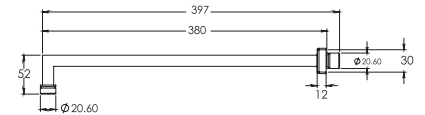

NOM

2305INOX

Brazo de regadera recto a pared cuadrado
de 45 cm **INOX®**

.9 / INOX

CARACTERÍSTICAS:

- Largo: **477 mm**
- Material: **Latón**
- Peso: **0.54 Kg**
- Compatible con regadera de plato

2305

Brazo de regadera recto a pared cuadrado
de 38 cm