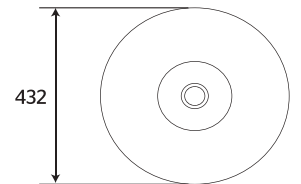

NEO X

Lavabo de **Sobreponer**

CARACTERÍSTICAS:

- Diseño: **Sobreponer**
- Ideal para: **Monomando Corto**
- **Con rebosadero**
- Perforación: **1 taladro**
- Material: **Cerámica Vitrificada**

*Hasta agotar existencias

Código
LV1022A021/BLANCO

*Cotas en mm

ANIA

Lavabo de **Sobreponer**

CARACTERÍSTICAS:

- Diseño: **Sobreponer**
- Ideal para: **Monomando Alto**
- **Sin rebosadero**
- **Sin Perforación**
- Material: **Cerámica Vitrificada**

Código
LV1060A021/BLANCO

*Cotas en mm

NEO I

Lavabo de **Sobreponer**

CARACTERÍSTICAS:

- Diseño: **Sobreponer**
- Ideal para: **Monomando Corto**
- **Sin rebosadero**
- Perforación: **1 taladro**
- Material: **Cerámica Vitrificada**

Código
LV1048A021/BLANCO

*Cotas en mm