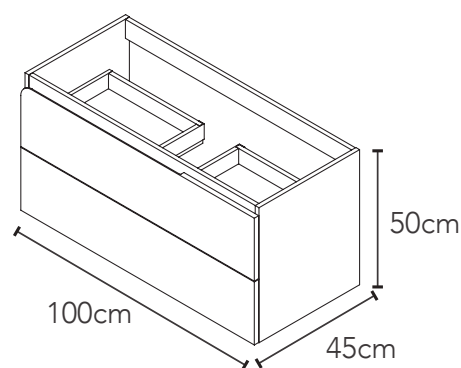

CARACTERÍSTICAS:

- Dimensiones: **50 cm de alto x 100 cm de largo x 45 cm de ancho**
- 2 Cajones con: **extracción total y cierre lento**
- Diseño en manija **para fácil apertura**
- Herrajes Hettich: **soporta alta carga y estabilidad en el producto**
- Incluye kit de instalación
- Lavabo con rebosadero
- Disponible con 1 taladro, ideal para monomando corto

* Es necesario adquirir ambas piezas para esta combinación.

* Utilizar los códigos indicados para un ajuste y montaje preciso en su instalación.