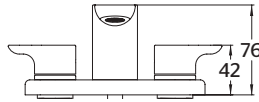

9294EO

Mezcladora de 4" para lavabo **NEO**®

CROMO

CARACTERÍSTICAS:

- Altura: **76 mm**
- Material: **Latón**
- Peso: **1.50 Kg**
- Aireador **dirigible y limpia fácil**
- Consumo: **Menor a 6 lts/min**