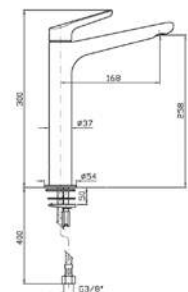

9462MD

Monomando alto para lavabo
MEDAMEDA®

NUEVO
PRODUCTO

CROMO

.12 / METAL BLACK

CARACTERÍSTICAS:

- Altura: 300 mm
- Material: Latón
- Peso: 1.88 Kg
- Aireador antivandálico
- Consumo: Menor a 8 lts/min

NOM