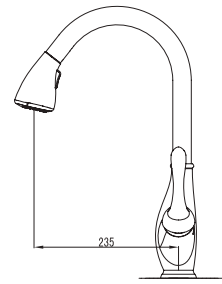

9497

Monomando para cocina clásico americano con 2 funciones

CARACTERÍSTICAS:

- Altura: 442 mm
- Material: Acero Inoxidable
- Consumo: Menor a 8 lts/min
- Peso: 2.44 Kg
- Nariz retráctil
- 2 funciones