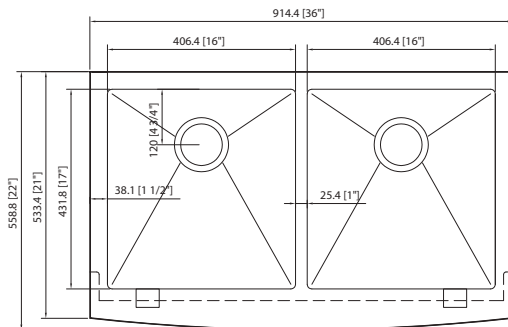

CARACTERÍSTICAS:

- Medidas: **914.4 x 558.8 mm**
- Profundidad: **254 mm**
- Diámetro: **90 mm**
- Material: **Acero inoxidable T304**
- Peso: **18.52 Kg**
- **Resistencia** a manchas y rayones
- **Alta resistencia a la corrosión**
- Compatible con monomando para cocina
- Incluye: contracanasta y kit de instalación