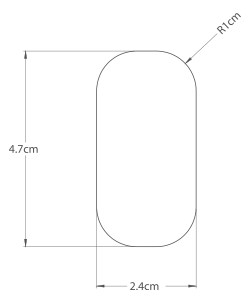

NY.05

Toallero de barra largo **ITUA®**

CARACTERÍSTICAS:

- Largo: **600 mm**
- Material: **Latón**
- Peso: **0.87 Kg**
- Incluye sistema de sujeción metálico

Refacción: **R470628** Kit de fijación

NY.09

Toallero de barra corto **ITUA®**

CARACTERÍSTICAS:

- Largo: **279 mm**
- Material: **Latón**
- Peso: **0.34 Kg**
- Incluye sistema de sujeción metálico

Refacción: **R470628** Kit de fijación

NY.06

Gancho sencillo **ITUA®**

CARACTERÍSTICAS:

- Altura: **47 mm**
- Material: **Latón**
- Peso: **0.08 Kg**
- Incluye sistema de sujeción metálico

NY.17

Portarrollo **ITUA®**

CARACTERÍSTICAS:

- Largo: **187 mm**
- Material: **Latón**
- Peso: **0.37 Kg**
- Incluye sistema de sujeción metálico