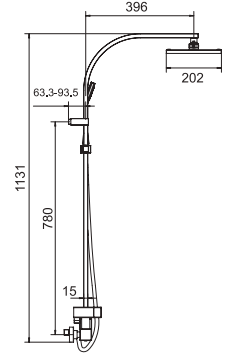

NOM

2302

Columna de ducha cuadrada

CROMO

CARACTERÍSTICAS:

- Altura: **1150 mm**
- Material: **Latón y ABS**
- Peso: **5.37 Kg**
- Incluye: columna, manguera, mezcladora, regadera de teléfono y desviador
- Presión de trabajo: **Media**