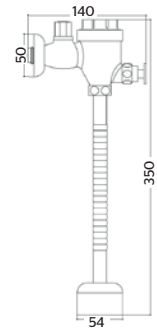

Consumo de agua: 3.0 l/descarga

85.8526.21

Temporizadora para mingitorio

CARACTERÍSTICAS:

- **Material:** Latón
- Rosca red hidráulica 1/2" 14 NPS
- Rosca a mingitorio: 19 mm (3/4")
- **Peso:** 0.83 Kg
- **Presión requerida:** 0.5 a 5 Kg/cm²