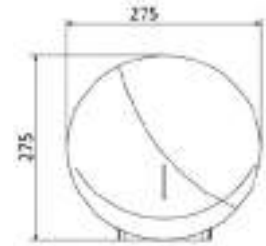

35.3501.23

Despachador de ABS para papel higiénico

CARACTERÍSTICAS:

- **Material:** ABS
- **Peso:** 0.57 Kg
- **Doble mandril para diámetro de papel:** Ø 70 mm - Ø 40 mm
- **Capacidad:** 1 rollo máximo 250-300 metros
- Visor de contenido
- Cortador con esquinas redondeadas para evitar accidentes
- Incluye llave de seguridad y kit de instalación