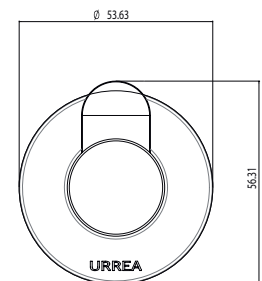

NK.06

Gancho **NEEK®**

CARACTERÍSTICAS:

- Altura: **56 mm**
- Material: **Latón**
- Peso: **0.14 Kg**
- Incluye sistema de sujeción metálico