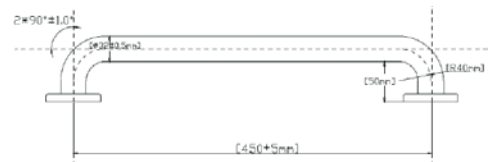

3357

Barra de seguridad tipo hockey izquierda

CARACTERÍSTICAS:

- **Material:** Acero inoxidable
- **Peso:** 1.20 Kg
- **Medidas:** 452 mm x 813 mm
- Diámetro de 1 1/4" que facilita la sujeción
- Acabado que permite pulirlo y conservar su brillo
- Base con 3 orificios de fijación para una instalación más firme
- Soporta 150 Kg de carga estática

3358

Barra angular boomerang

CARACTERÍSTICAS:

- **Material:** Acero inoxidable
- **Peso:** 0.80 Kg
- **Medidas:** 305 mm x 305 mm
- Diámetro de 1 1/4" que facilita la sujeción
- Acabado que permite pulirlo y conservar su brillo
- Base con 3 orificios de fijación para una instalación más firme
- Soporta 150 Kg de carga estática

3355

Barra de seguridad recta 45 cm

CARACTERÍSTICAS:

- **Material:** Acero inoxidable
- **Peso:** 0.72 Kg
- **Longitud:** 450 mm
- Diámetro de 1 1/4" que facilita la sujeción
- Acabado que permite pulirlo y conservar su brillo
- Base con 3 orificios de fijación para una instalación más firme
- Soporta 150 Kg de carga estática