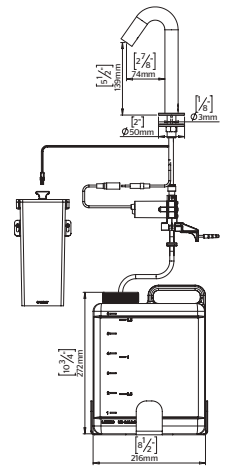

- **Material:** Latón
- **Peso:** 1.80 Kg
- **Sensor oculto en aireador**
- **Accionamiento a distancia** de 3-10 cm
- Con batería y opción a corriente eléctrica
- Con tanque de 6 litros
- Compatible con alcoholgel, etanol y alcohol isopropílico
- Opción transformador 25.2533.20