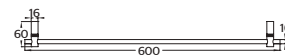

Refacción: **R282384** Kit de fijación

9805

Toallero de barra largo **INOX®**

CARACTERÍSTICAS:

- Largo: **600 mm**
- Material: **Acero Inoxidable T304**
- Peso: **0.35 Kg**
- **Alta resistencia a la corrosión**
- Incluye sistema de sujeción metálico