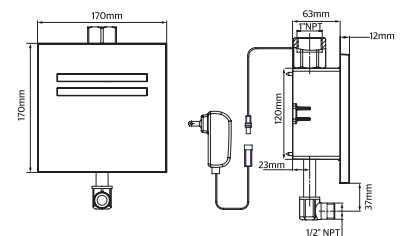

Consumo de agua: **4.8 l/descarga**

85.8523.21

Flujómetro oculto con sensor a red eléctrica para mingitorio

CARACTERÍSTICAS:

- **Material:** Válvula latón, panel zamak
- Rosca red hidráulica 1" NPT
- **Tuerca a muro:** 19 mm (3/4")
- **Peso:** 1.67 Kg
- **Presión requerida:** 1 a 3 Kg/cm²
- Panel protector ultra resistente
- Transformador con salida 9v
- Sensor inteligente ajustable