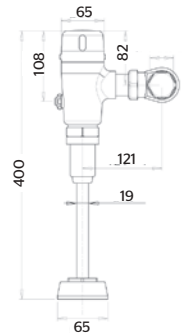

Consumo de agua: **3.0 l/descarga**