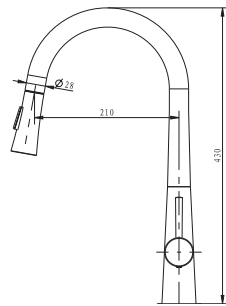

9493

Monomando para cocina con nariz retráctil y 2 funciones

NUEVO
ACABADO

CROMO
.2 / NEGRO MATE

CARACTERÍSTICAS:

- Altura: 430 mm
- Material: Latón
- Consumo: Menor a 6 lts/min
- Peso: 1.60 Kg
- Nariz retráctil
- 2 funciones