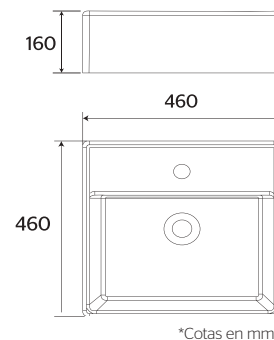

QUADRO

Lavabo de **Sobreponer**

CARACTERÍSTICAS:

1. Diseño: **Sobreponer**
   - Ideal para: **Monomando Alto**
   - Sin rebosadero
   - Sin Perforación
   - Material: **Cerámica Vitrificada**
2. *Hasta agotar existencias

Código
LV1016A021/BLANCO

CASSIA

Lavabo de **Sobreponer**

CARACTERÍSTICAS:

- Diseño: **Sobreponer**
- Ideal para: **Monomando Corto**
- **Con rebosadero**
- Perforación: **1 taladro**
- Material: **Cerámica Vitrificada**

Código
LV1035A021/BLANCO