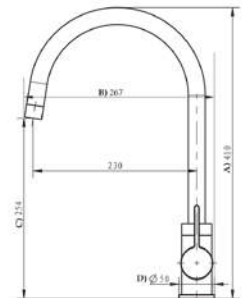

9480

Monomando para cocina sencillo

CROMO
.2 / NEGRO MATE

CARACTERÍSTICAS:

- Altura: 410 mm
- Material: Latón
- Consumo: Menor a 6 lts/min
- Peso: 1.24 Kg
- Nariz sencilla