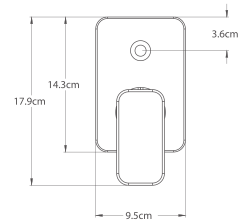

9436NY

Monomando con desviador para
regadera y/o tina **ITUA®**

- CROMO
- .2 / NEGRO MATE

CARACTERÍSTICAS:

- Altura: **179 mm**
- Material: **Latón**
- Peso: **1.40 Kg**
- Cartucho de control de temperatura y caudal

Refacción: **R2800006** Cartucho/ **R2800007** Desviador