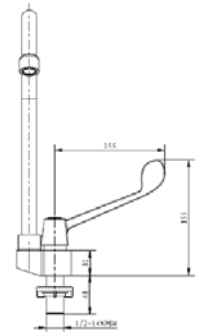

Consumo de agua: **1.9 l/min**