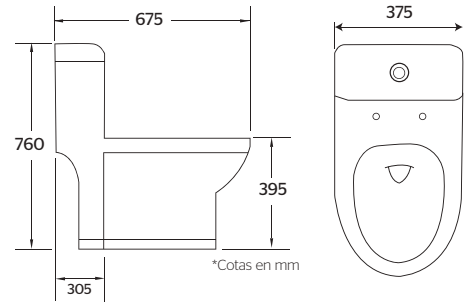

VIESCA

One Piece trampa oculta

DESALOJO EXCELENTE - 800 g

CARACTERÍSTICAS:

- Diseño: **Alargado**
- Botón superior dual
- Desalojo MaP: **800 gr**
- Altura: **Confort 15 1/2"**
- Asiento: **Super Slim caída suave**
- Trampa: **Oculto esmaltada**
- Válvula: **Dual de 2"**
- Material: **Cerámica vitrificada**

- Refacción: **R280500** Asiento / **O62P/O6PI** Válvula de admisión / **VDBSOP2** Válvula de descarga / **BDS** Botón

*Hasta agotar existencias

Sanitario
TZ2053A021 / BLANCO

SERRA

One Piece trampa oculta

DESALOJO EXCELENTE - 800 g

CARACTERÍSTICAS:

- Diseño: **Alargado**
- Botón superior dual
- Desalojo MaP: **800 gr**
- Altura: **Confort 15 3/4"**
- Asiento: **Super Slim caída suave**
- Trampa: **Oculto esmaltada**
- Válvula: **Dual de 3"**
- Material: **Cerámica vitrificada**

- Refacción: **R2800301** Asiento / **O62P/O6PI** Válvula de admisión / **VDBSOP3** Válvula de descarga / **BDS** Botón

Sanitario
TZ2060A021 / BLANCO