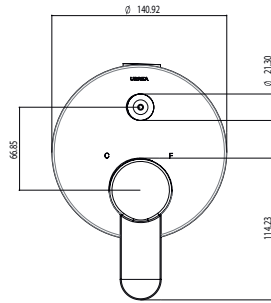

9438NK

Monomando con desviador para regadera y/o tina **NEEK®**

NUEVO
ACABADO