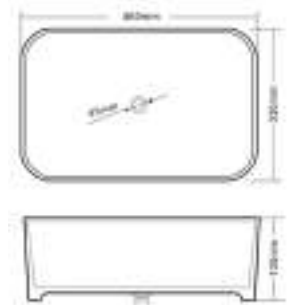

Código
LV1065A021/ BLANCO

*Cotas en mm

HIDROSMART

SERRA C

Lavabo de **Sobreponer**

CARACTERÍSTICAS:

- Diseño: **Sobreponer**
- Ideal para: **Monomando Alto**
- **Sin rebosadero**
- **Sin Perforación**
- Material: **Cerámica Mate**