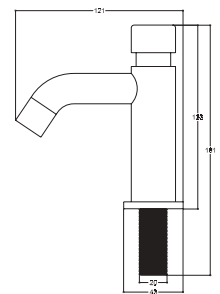

Consumo de agua: 1.9 l/min