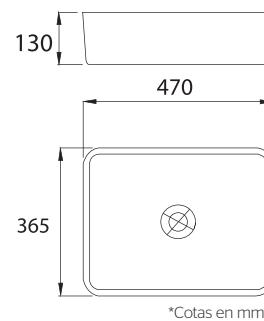

QUADRO

Lavabo de **Sobreponer**

CARACTERÍSTICAS:

1. Diseño: **Sobreponer**
   - Ideal para: **Monomando Alto**
   - Sin rebosadero
   - Sin Perforación
   - Material: **Cerámica Vitrificada**
2. *Hasta agotar existencias

Código
LV1016A021/BLANCO

CASSIA

Lavabo de **Sobreponer**

CARACTERÍSTICAS:

- Diseño: **Sobreponer**
- Ideal para: **Monomando Corto**
- **Con rebosadero**
- Perforación: **1 taladro**
- Material: **Cerámica Vitrificada**

Código
LV1035A021/BLANCO