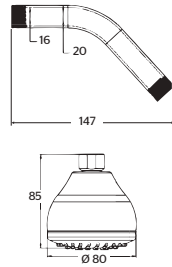

2096B

Regadera con brazo y chapetón
VERMONT®

CROMO

CARACTERÍSTICAS:

- Diámetro: **80 mm**
- Material: **Latón y ABS**
- Peso: **0.28 Kg**
- **Gominas limpia fácil**
- Presión de trabajo: **Baja**

NOM