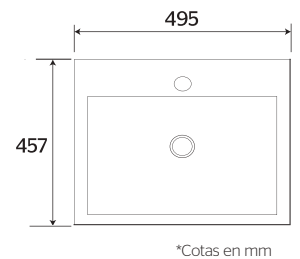

QUADRO III

Lavabo de **Sobreponer**

CARACTERÍSTICAS:

- Diseño: **Sobreponer**
- Ideal para: **Monomando Alto**
- **Sin rebosadero**
- **Sin Perforación**
- Material: **Cerámica Vitrificada**

Código
LV1025A021/ BLANCO

*Cotas en mm

KUB

Lavabo de **Sobreponer**

CARACTERÍSTICAS:

- Diseño: **Sobreponer**
- Ideal para: **Monomando Corto**
- **Sin rebosadero**
- Perforación: **1 taladro**
- Material: **Cerámica Vitrificada**

Código
LV1021A021/ BLANCO

*Cotas en mm

KUUN

Lavabo de **Sobreponer**

CARACTERÍSTICAS:

- Diseño: **Sobreponer**
- Ideal para: **Monomando Corto**
- **Sin rebosadero**
- Perforación: **1 taladro**
- Material: **Cerámica Vitrificada**

Código
LV1003A021/ BLANCO

*Cotas en mm