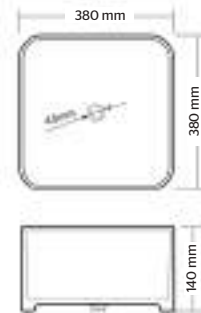

*Cotas en mm

HIDROSMART