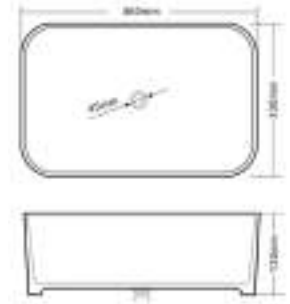

*Cotas en mm

HIDROSMART