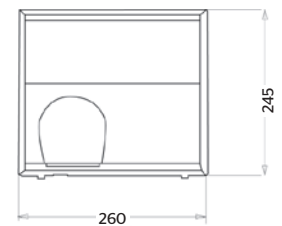

85.8532.23

Secador de manos de alta velocidad

CARACTERÍSTICAS:

- **Material:** ABS
- **Peso:** 9.62 Kg
- Conexión a red eléctrica 110-120 V
- Seca entre 10-15 segundos
- Temperatura: 45°C
- Almohadilla que absorbe gotas de agua
- 3 salidas de aire
- Filtro HEPA que absorbe el 99.9% de las bacterias

85.8530.22

Secador de manos eléctrico dirigible Kragen de acero inoxidable

CARACTERÍSTICAS:

- **Material:** Acero inoxidable
- **Peso:** 5.94 Kg
- Conexión a red eléctrica 110-120 V
- Seca entre 20-25 segundos
- Temperatura: 60°C
- Tobera giratoria 360°