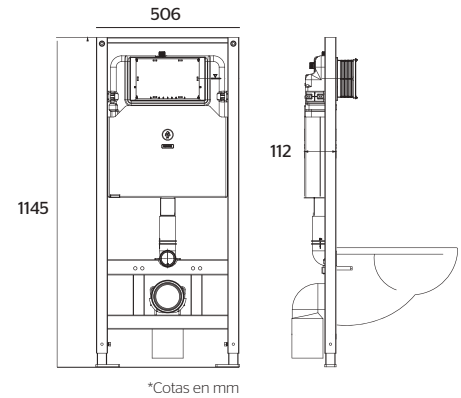

CARACTERÍSTICAS:

- Diseño: **Para muro falso**
- **Pulsador dual cromo (incluido)**
- Ancho de tanque 112 mm con soporte ajustable a pared (170-200mm)
- Desalojo MaP: **500 gr**
- Soporta hasta **400 Kg de peso**

*Cotas en mm

Tanque
TQ3005A001