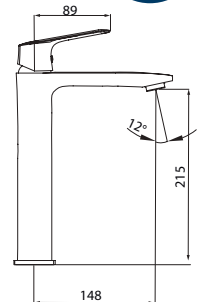

9435LU

Monomando alto para lavabo **CASSIA®**

NUEVO
ACABADO

CARACTERÍSTICAS:

- Altura: **285 mm**
- Material: **Latón**
- Peso: **1.74 Kg**
- Aireador **limpia fácil**
- Consumo: **Menor a 6 lts/min**

NOM