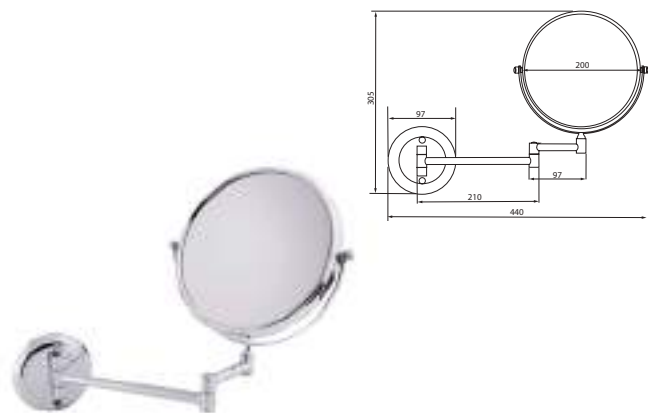

704CL

Espejo de vanidad con aumento de 3X

CROMO

CARACTERÍSTICAS:

- Altura: **305 mm**
- Material: **Latón**
- Peso: **0.64 Kg**
- Ángulo ajustable y rotación 360°