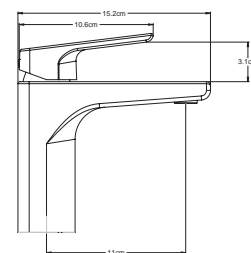

9456QU

Monomando corto para lavabo **QUADRO® 2**

CROMO

.2 / NEGRO MATE

CARACTERÍSTICAS:

- Altura: **158 mm**
- Material: **Latón**
- Peso: **1.64 Kg**
- Aireador **dirigible**
- Consumo: **Menor a 8 lts/min**

NOM