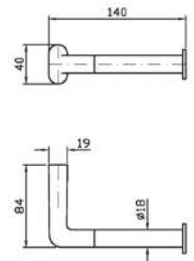

- Altura: **175 mm**
- Material: **Latón**
- Peso: **0.87 Kg**
- Cartucho de **control de temperatura y caudal**

MD.05

Toallero de barra largo **MEDAMEDA®**

NUEVO PRODUCTO

CARACTERÍSTICAS:

- Largo: **619 mm**
- Material: **Latón**
- Peso: **0.63 Kg**
- Incluye sistema de sujeción metálico

MD.09

Toallero de barra corto **MEDAMEDA®**

NUEVO PRODUCTO

CARACTERÍSTICAS:

- Largo: **469 mm**
- Material: **Latón**
- Peso: **0.59 Kg**
- Incluye sistema de sujeción metálico

MD.06

Gancho sencillo **MEDAMEDA®**

 CROMO

 .12 / METAL BLACK

CARACTERÍSTICAS:

- Altura: **46 mm**
- Material: **Latón**
- Peso: **0.17 Kg**
- Incluye sistema de sujeción metálico

MD.17

Portarrollo **MEDAMEDA®**

 CROMO

 .12 / METAL BLACK