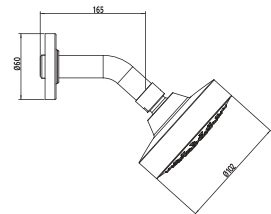

3026B

Regadera redonda de 10 cm con brazo y chapetón

CROMO

CARACTERÍSTICAS:

- Diámetro: 102 mm
- Material: Latón y ABS
- Peso: 0.29 Kg
- Gominas limpia fácil
- Presión de trabajo: Baja, media y alta

NOM

Refacción: **R434004** Chapetón