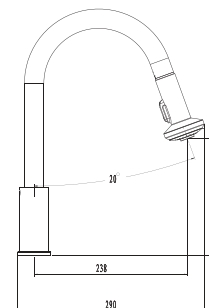

9447

Monomando para cocina con nariz retráctil y 2 funciones

CARACTERÍSTICAS:

- Altura: 382 mm
- Material: Latón
- Consumo: Menor a 8 lts/min
- Peso: 2.45 Kg
- Nariz retráctil
- 2 funciones

Refacción: R2801964 Cartucho