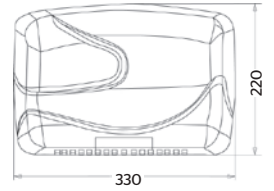

85.8531.23

Secador de manos eléctrico en aluminio
KRAGEN

CARACTERÍSTICAS:

- **Material:** Aluminio
- **Peso:** 6.04 Kg
- Conexión a red eléctrica 110-120 V
- Seca entre 30-35 segundos
- Temperatura: 70°C

85.8536.23

Secador turbo ABS blanco

CARACTERÍSTICAS:

- **Material:** ABS
- **Peso:** 3.54 Kg
- Conexión a red eléctrica 110V
- Seca entre 7-12 segundos
- Botón de temperatura frío o caliente
- Velocidad alta o baja
- Botón apagador
- Filtro HEPA que absorbe el 99.9% de las bacterias

85.8536.37

Secador turbo ABS negro mate

CARACTERÍSTICAS:

- **Material:** ABS
- **Peso:** 3.54 Kg
- Conexión a red eléctrica 110V
- Seca entre 7-12 segundos
- Botón de temperatura frío o caliente
- Velocidad alta o baja
- Botón apagador
- Filtro HEPA que absorbe el 99.9% de las bacterias