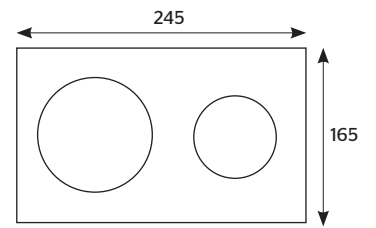

*Cotas en mm

Botón Pulsador
PL1006A211 / CROMO