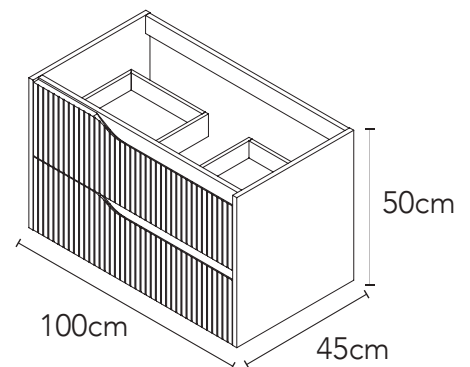

CARACTERÍSTICAS:

- Dimensiones: **50 cm de alto** x 100 cm de largo x 45 cm de ancho
- 2 Cajones con: **extracción parcial** y cierre lento
- Diseño en manija **para fácil apertura**
- Herrajes Hettich: **soporta alta carga** y estabilidad en el producto
- Incluye kit de instalación

* Es necesario adquirir ambas piezas para esta combinación.
* Utilizar los códigos indicados para un ajuste y montaje preciso en su instalación.