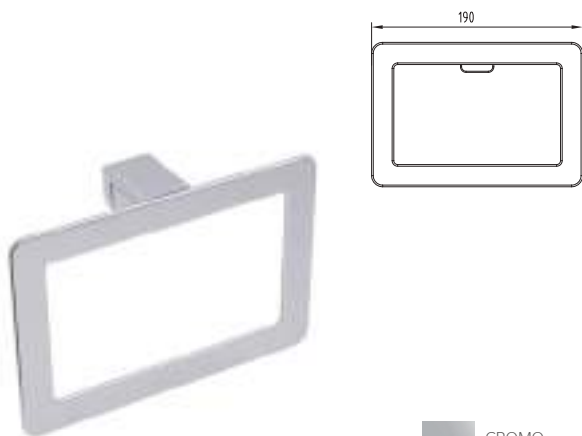

ACC.09

Toallero de barra corto cuadrado

CARACTERÍSTICAS:

- Largo: **300 mm**
- Material: **Latón**
- Peso: **0.39 Kg**
- Incluye sistema de sujeción metálico

ACC.19

Toallero de argolla cuadrado

CARACTERÍSTICAS: