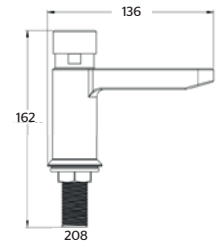

Consumo de agua: 1.9 l/min

9248

Llave temporizadora ecológica para lavabo

CARACTERÍSTICAS:

- **Material:** Latón
- **Peso:** 0.73 Kg
- **Rosca de instalación:** ½"-14H NPS
- **Presión requerida:** 0.3 a 1 Kg/cm²
- Tiempo de cierre: 10 +5 segundos
- Aireador antivándalico