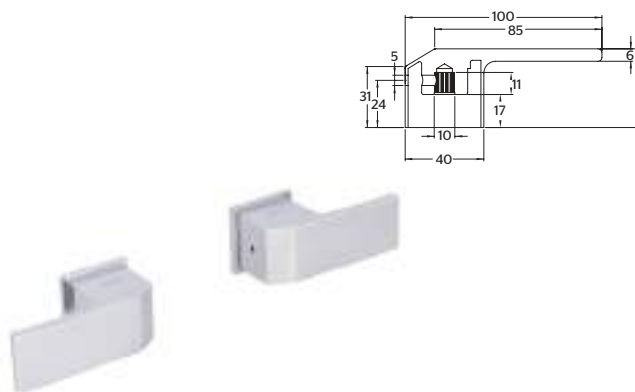

CU

Juego de manerales grandes **QUADRO®**

CROMO

CARACTERÍSTICAS:

- Altura: **40 mm**
- Material: **Latón**
- Peso: **0.53 Kg**
- Compatible con cartucho **cerámico 1/4 de vuelta**

Refacción: **R2801946** Chapetón