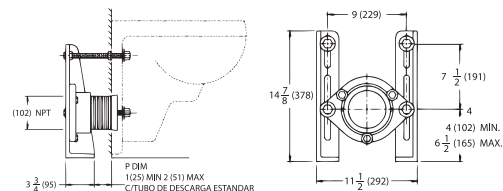

72.7303.23

Taza alargada ADA para fluxómetro

CARACTERÍSTICAS:

- **Material:** Cerámica grado calidad A
- **Desaloja** 1,000 gr
- **Altura:** 17"
- **Trampa internamente esmaltada**
- **Peso:** 24.19 Kg
- Incluye asiento con bisagras reforzadas, caída normal
- Incluye tuerca spud 38 mm 1 (1/2")