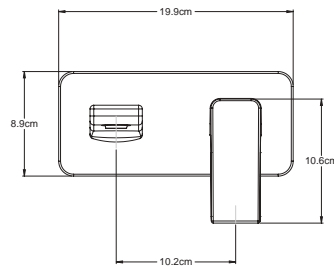

CARACTERÍSTICAS:

- Altura: **287 mm**
- Material: **Latón**
- Peso: **2.13 Kg**
- Aireador **dirigible**
- Consumo: **Menor a 8 lts/min**

NOM

9459QU

Monomando a muro para lavabo
QUADRO® 2

CARACTERÍSTICAS:

- Altura: **89 mm**
- Material: **Latón**
- Peso: **1 Kg**
- Aireador **dirigible**
- Consumo: **Menor a 8 lts/min**