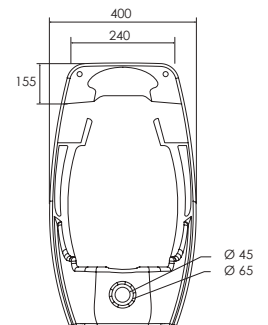

Consumo de agua: 0.5 l/descarga

La descarga es generada por fluxómetro

KMS2536

Mingitorio seco Cairo

CARACTERÍSTICAS:

- **Material:** Cerámica grado calidad A
- Producto 100% libre de agua
- **Capacidad de válvula:** 7,500 usos
- **Peso:** 19.60 Kg
- Ahorra 120,000 litros de agua al año
- Válvula con indicador óptico de reemplazo
- Evita el retorno de mal olor