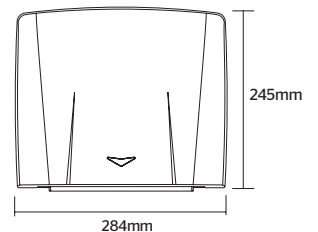

CARACTERÍSTICAS:

- **Material:** ABS
- **Peso:** 3.54 Kg
- Conexión a red eléctrica 110V
- Seca entre 7-12 segundos
- Botón de temperatura frío o caliente
- Velocidad alta o baja
- Botón apagador
- Filtro HEPA que absorbe el 99.9% de las bacterias