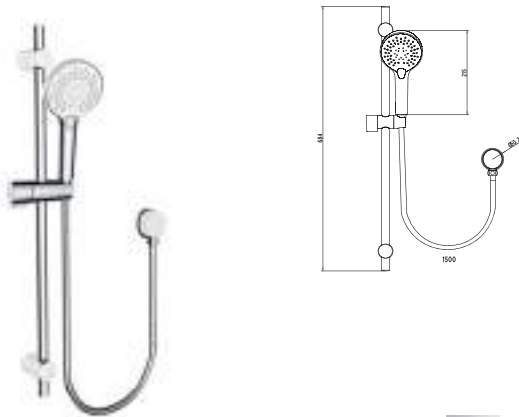

2019

Regadera de teléfono redonda con 3 funciones

CARACTERÍSTICAS:

CROMO

- Alto: **684 mm**
- Material: **Latón y ABS**
- Peso: **1.50 Kg**
- Incluye: columna y soporte, manguera flexible, conector a la red hidráulica
- Presión de trabajo: **Baja, media y alta**