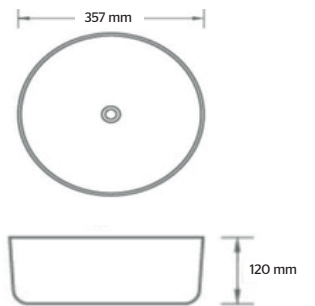

CARACTERÍSTICAS:

- Diseño: **Sobreponer**
- Ideal para: **Monomando Alto**
- Sin rebosadero
- Sin Perforación
- Material: **Acero Inoxidable**

Código
LV1080R811/ GUN METAL