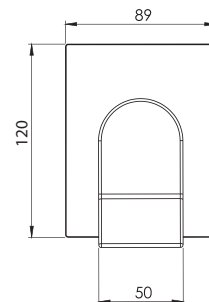

9436FR

Monomando sencillo para regadera o tina **LOX®**

CARACTERÍSTICAS:

- Alto: **120 mm**
- Material: **Latón**
- Peso: **1.09 Kg**
- Cartucho de **control de temperatura y caudal**

NOM

Refacción: **R2801212** Cartucho / **R2802334** Maneral