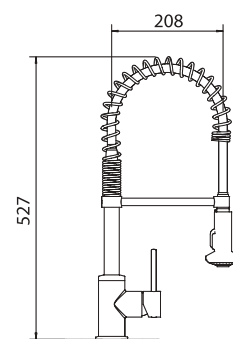

CARACTERÍSTICAS:

- Altura: **527 mm**
- Material: **Latón**
- Consumo: **Menor a 8 lts/min**
- Peso: **2.86 Kg**
- **2 funciones**

Refacción: **R2801983** Cartucho/ **R2801982** Rociador/
R2801984 Manguera