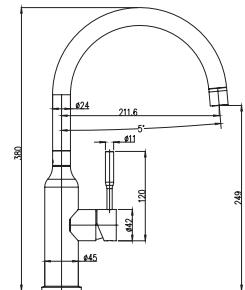

9494.9INOX

Monomando para cocina sencillo INOX®

CARACTERÍSTICAS:

- Altura: **380 mm**
- Material: **Acero Inoxidable T304**
- Consumo: **Menor a 6 lts/min**
- Peso: **1.29 Kg**
- Ultra resistente a la corrosión