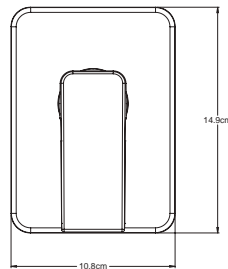

CARACTERÍSTICAS:

- Altura: **149 mm**
- Material: **Latón**
- Peso: **1 Kg**
- Cartucho de control de temperatura y caudal

NOM

QU.05

Toallero de barra largo doble
QUADRO® 2

CARACTERÍSTICAS:

- Largo: **641 mm**
- Material: **Acero inoxidable**
- Peso: **0.98 Kg**
- Incluye sistema de sujeción metálico