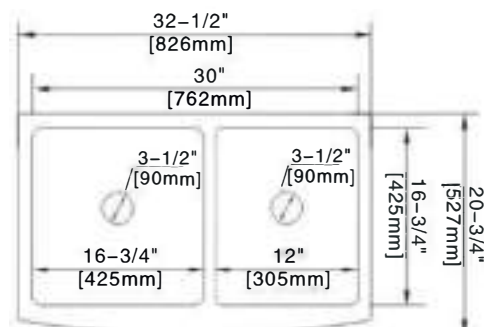

16TD.3

Tarja doble submontar farmhouse cerámica

NUEVO
PRODUCTO

.3 / BLANCO

CARACTERÍSTICAS:

- Medidas: **826 x 527 mm**
- Profundidad: **254 mm**
- Diámetro: **90 mm**
- Material: **Cerámica de alto brillo**
- Peso: **39 Kg**
- **Esquinas redondas** para una fácil limpieza
- Durabilidad y resistencia al calor
- Compatible con mezcladora o monomando para cocina
- Incluye: Contracanasta, céspol y kit de instalación