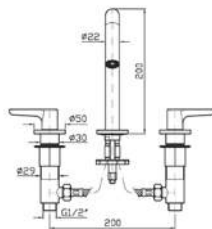

NOM

9466MD

Mezcladora de taladros separados para lavabo
MEDAMEDA®

NUEVO
PRODUCTO

CROMO

.12 / METAL BLACK

CARACTERÍSTICAS:

- Alto: **200 mm**
- Material: **Latón**
- Peso: **2.13 Kg**
- Consumo: **Menor a 8 lts/min**
- Cartucho **cerámico 1/4 de vuelta**