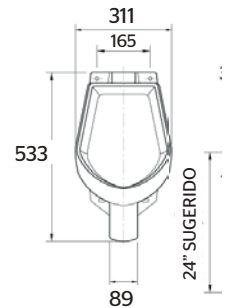

Consumo de agua: 0.5 l/descarga

La descarga es generada por fluxómetro