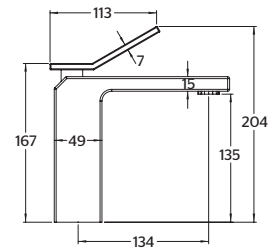

9490CU

Monomando mediano para lavabo
QUADRO®

CARACTERÍSTICAS:

- Alto: **204 mm**
- Material: **Latón**
- Peso: **1.85 Kg**
- Aireador **dirigible**
- Consumo: **Menor a 8 lts/min**

Refacción: **R2801945** Cartucho / **R2801956** Maneral cromo