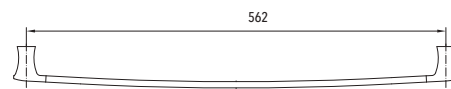

LU.09

Toallero de barra corto **CASSIA®**

CARACTERÍSTICAS:

- Largo: **300 mm**
- Material: **Latón**
- Peso: **0.50 Kg**
- Incluye sistema de sujeción metálico

LU.05

Toallero de barra largo **CASSIA®**

CARACTERÍSTICAS: