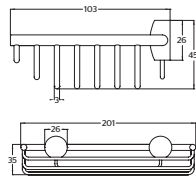

/ SATÍN

CARACTERÍSTICAS:

- Largo: **201 mm**
- Material: **Acero Inoxidable T304**
- Peso: **0.21 Kg**
- **Alta resistencia a la corrosión**
- Incluye sistema de sujeción metálico

Refacción: **R282102** Kit de fijación