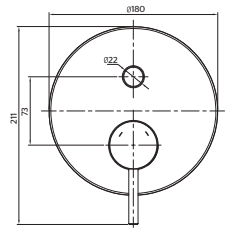

9038INOX

Monomando con desviador para
regadera y/o tina **INOX®**

CARACTERÍSTICAS:

- Altura: **211 mm**
- Material: **Acero Inoxidable T304**
- Peso: **1.66 Kg**
- Cartucho de control de temperatura y caudal