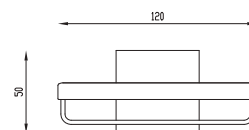

QU.08

Jabonera **QUADRO® 2**

CROMO

.2 / NEGRO MATE

CARACTERÍSTICAS:

- Altura: **50 mm**
- Material: **Acero inoxidable**
- Peso: **0.26 Kg**
- Incluye sistema de sujeción metálico