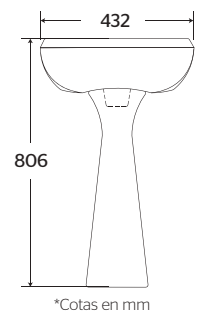

- Diseño: Lavabos Pedestal
- Ideal para: Mezcladora 4"
- Con rebosadero
- Perforación: 4"
- Material: Cerámica Vitrificada

COSMOS 4"
52006022/ BLANCO

Pedestal
53006022/ BLANCO

COSMOS 4"
52006042/ HUESO

Pedestal
53006042/ HUESO