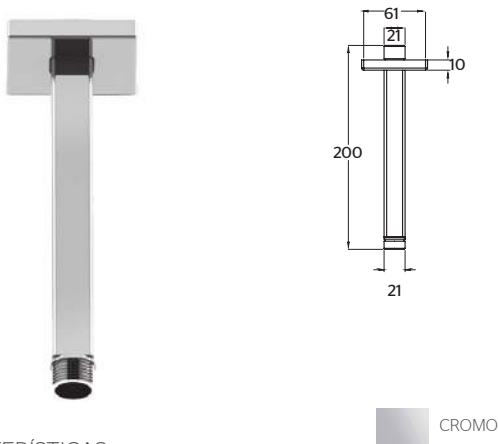

2310

Brazo de regadera a techo cuadrado de 20 cm

CARACTERÍSTICAS:

- Largo: **200 mm**
- Material: **Latón**
- Peso: **0.21 Kg**
- Compatible con regadera de plato