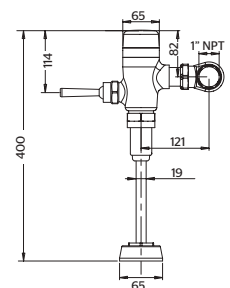

Consumo de agua: 3.0 l/descarga

85.8515.21

Flujómetro expuesto de palanca para mingitorio

CARACTERÍSTICAS:

- **Material:** Latón
- Rosca red hidráulica 1" NPT
- Rosca a mingitorio: 19 mm (3/4")
- **Peso:** 2.76 Kg
- **Presión requerida:** 1 a 3 Kg/cm²
- Palanca de larga durabilidad
- Incluye tubo camisa 6"