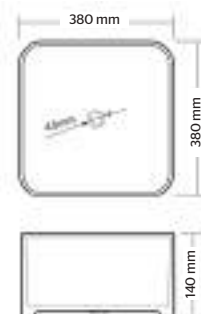

*Cotas en mm

HIDROSMART