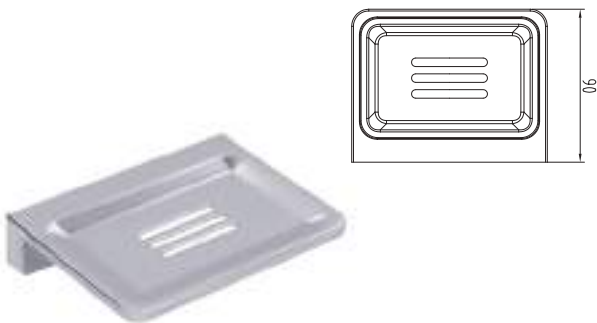

ACC.08

Jabonera cuadrada

CARACTERÍSTICAS:

- Largo: **115 mm**
- Material: **Latón**
- Peso: **0.29 Kg**
- Incluye sistema de sujeción metálico