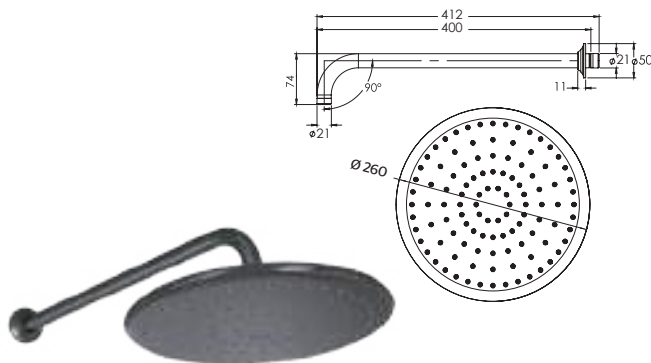

2230B.12

Regadera de plato redonda con brazo
a muro

CARACTERÍSTICAS:

.12 / METAL BLACK

- Diámetro: **260 mm**
- Material: **ABS y latón**
- Peso: **0.855 Kg**
- **Gominas limpia fácil**
- **Compatible con coleccción MEDAMEDA**
- Presión de trabajo: **Media y alta**