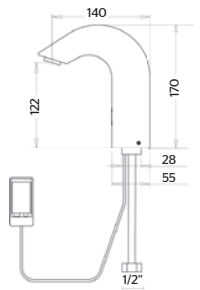

Consumo de agua: 1.9 l/min

25.2511.21

Llave Rund con sensor para lavabo

CARACTERÍSTICAS:

- **Material:** Latón
- **Peso:** 1.72 Kg
- **Presión requerida:** 0.5 a 8 Kg/cm²
- Sensor que impide el contacto físico con el producto
- **Energía:** 1 batería de litio 9 v
- **Rosca de instalación:** ½"-14 NPT
- **Aireador antivandálico**
- Puede conectarse a transformador: 25.2533.20