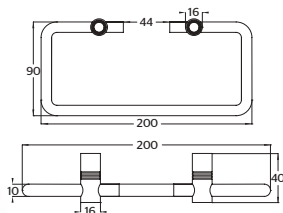

9809

Toallero de argolla **INOX®**

CARACTERÍSTICAS:

- Largo: **200 mm**
- Material: **Acero Inoxidable T304**
- Peso: **0.36 Kg**
- **Alta resistencia a la corrosión**
- Incluye sistema de sujeción metálico

Refacción: **R282432** Kit de fijación