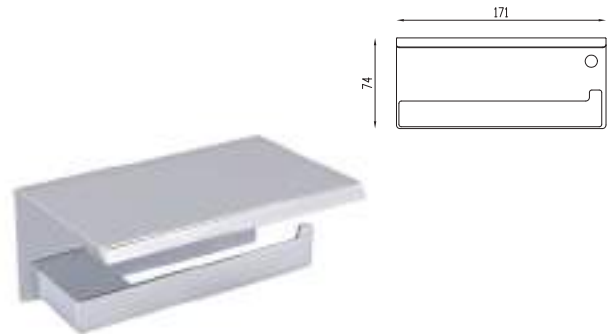

QU.09

Toallero de barra corto **QUADRO® 2**

CARACTERÍSTICAS:

- Largo: **491 mm**
- Material: **Acero inoxidable**
- Peso: **0.59 Kg**
- Incluye sistema de sujeción metálico

QU.17

Portarrollo con cubierta **QUADRO® 2**

CARACTERÍSTICAS:

- Largo: **171 mm**
- Material: **Acero inoxidable**
- Peso: **0.61 Kg**
- Incluye sistema de sujeción metálico

QU.06

Gancho sencillo **QUADRO® 2**

CARACTERÍSTICAS:

- Altura: **65 mm**
- Material: **Acero inoxidable**
- Peso: **0.15 Kg**
- Incluye sistema de sujeción metálico