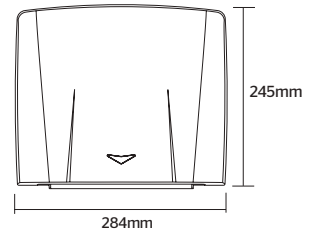

CARACTERÍSTICAS:

- **Material:** ABS
- **Peso:** 3.54 Kg
- Conexión a red eléctrica 110V
- Seca entre 7-12 segundos
- Botón de temperatura frío o caliente
- Velocidad alta o baja
- Botón apagador
- Filtro HEPA que absorbe el 99.9% de las bacterias