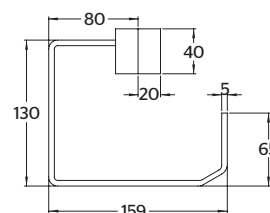

CU.09

Toallero de argolla **QUADRO®**

CROMO

.9 / INOX

CARACTERÍSTICAS:

- Largo: **159 mm**
- Material: **Latón**
- Peso: **0.50 Kg**
- Incluye sistema de sujeción metálico

Refacción: **R2801953** Kit de fijación