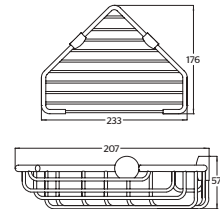

9710

Repisa portajabón esquinera para
regadera **INOX®**

/ SATÍN

CARACTERÍSTICAS:

- Altura: **57 mm**
- Material: **Acero Inoxidable T304**
- Peso: **0.25 Kg**
- **Alta resistencia a la corrosión**
- Incluye sistema de sujeción metálico

Refacción: **R282102** Kit de fijación