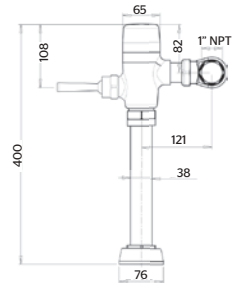

Consumo de agua: 4.8 l/descarga

85.8507.21

Flujómetro expuesto de palanca para taza flux

CARACTERÍSTICAS:

- **Material:** Latón
- Rosca red hidráulica 1" NPT
- **Rosca a Taza:** 38 mm (1 1/2")
- **Peso:** 2.83 Kg
- **Presión requerida:** 1 a 3 Kg/cm²
- Palanca de larga durabilidad
- Incluye tubo camisa de 6"