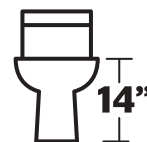

ESTÁNDAR

Rango de 14" a 15"