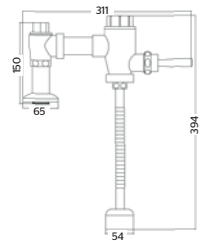

Consumo de agua: 6.0 l/descarga

1312

Flujómetro expuesto de palanca para mingitorio

CARACTERÍSTICAS:

- **Material:** Latón
- Rosca red hidráulica 1" NPT
- Rosca a mingitorio: 19 mm (3/4")
- **Peso:** 2.11 Kg
- **Presión requerida:** 1 a 3 Kg/cm²
- Tubo semiflexible que facilita la instalación
- Palanca de larga durabilidad