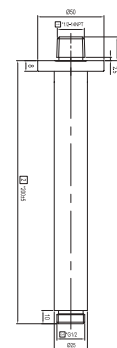

- .2 / NEGRO
- .9 / SATÍN
- .5 / ORO
- .8 / BRONCE

CARACTERÍSTICAS:

- Altura: 200 mm
- Material: Acero Inoxidable T304
- Peso: 0.25 Kg
- Incluye chapetón