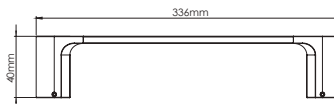

- Altura: **61 mm**
- Material: **Latón**
- Peso: **0.28 Kg**
- Incluye sistema de sujeción metálico

JM.09

Toallero de barra corto **JYM**®

-  CROMO
-  .2 / NEGRO
-  .6 / BRUSHED METAL BLACK
-  .7 / ROSE GOLD
-  .11 / CREME