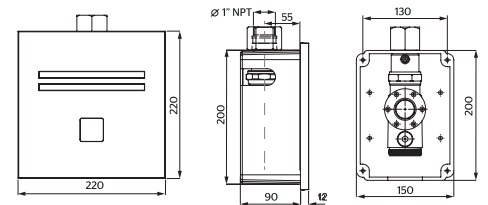

Consumo de agua: **4.8 l/descarga**