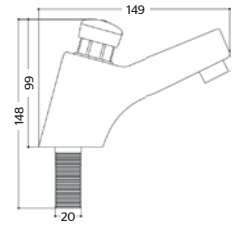

Consumo de agua: 1.9 l/min

9243

Llave temporizadora para lavabo

CARACTERÍSTICAS:

- **Material:** Latón
- **Peso:** 0.88 Kg
- **Rosca de instalación:** ½"-14H NPS
- **Presión requerida:** 0.5 a 6 Kg/cm²
- **Tiempo de cierre:** 10 +5 segundos
- Aireador antivándalico