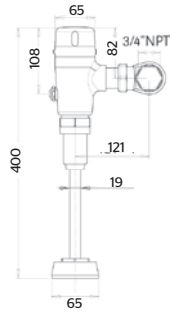

Consumo de agua: **0.5 l/descarga**