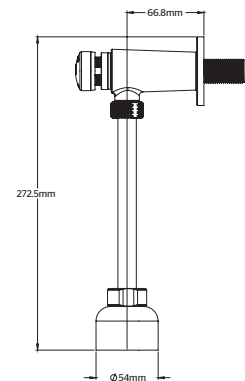

Consumo de agua: 3.0 l/descarga

85.8526.21

Temporizadora para mingitorio

CARACTERÍSTICAS:

- **Material:** Latón
- Rosca red hidráulica 1/2" 14 NPS
- Rosca a mingitorio: 19 mm (3/4")
- **Peso:** 0.83 Kg
- **Presión requerida:** 0.5 a 5 Kg/cm²