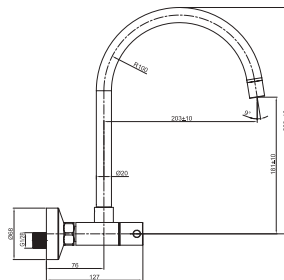

9336

Mezcladora para cocina con cuerpo externo a muro

CARACTERÍSTICAS:

- Altura: **337 mm**
- Material: **Acero inoxidable T304**
- Consumo: **Menor a 8 lts/min**
- Peso: **1.73 Kg**
- Cartucho cerámico 1/4 de vuelta