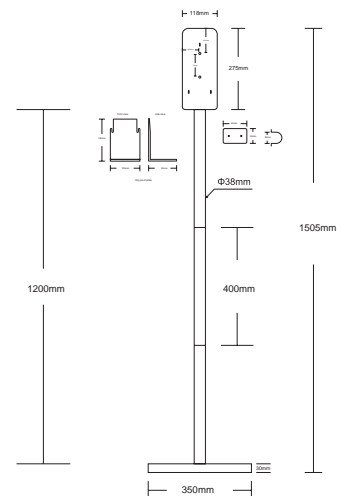

UHS.02

CARACTERÍSTICAS:

- **Material:** Acero inoxidable
- **Peso:** 2.26 Kg
- Captador de residuos
- Pedestal telescópico
- Se adecúa a **Altura** deseada
- Compatible con dosificadores 85.8543.23 y 85.8544.22