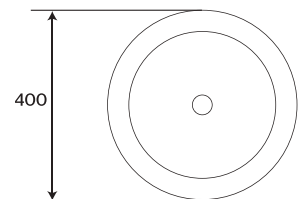

*Cotas en mm