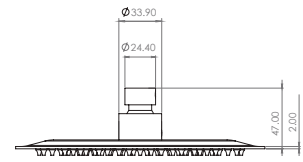

2225INOX

Regadera de plato redonda de 25cm
INOX®

CARACTERÍSTICAS:

- Diámetro: **250 mm**
- Material: **Acero Inoxidable T304**
- Peso: **0.85 Kg**
- Gominas limpia fácil
- Presión: **Baja, media y alta**