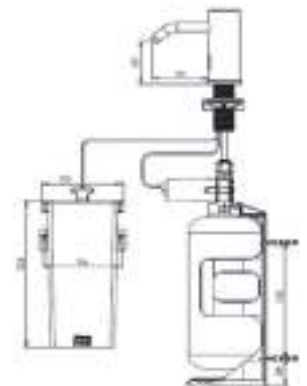

85.8546.21

Dosificador tipo bastón

- **Material:** Latón
- **Peso:** 1.80 Kg
- **Sensor oculto en aireador**
- **Accionamiento a distancia** de 3-10 cm
- Con batería y opción a corriente eléctrica
- Con tanque de 6 litros
- Compatible con alcoholgel, etanol y alcohol isopropílico
- Opción transformador 25.2533.20

85.8541.21

Dosificador electrónico de jabón líquido para lavabo

CARACTERÍSTICAS:

- **Material:** Latón
- **Peso:** 1.79 Kg
- Sensor que impide el contacto físico con el producto
- **Viscosidad de jabón y gel:** 100-3800 cPs
- **Energía:** 6 baterías 1.5 v (tipo D)
- **Capacidad:** 1,000 ml
- **Tiempo de descarga:** 2 seg
- Opción transformador 25.2531.20