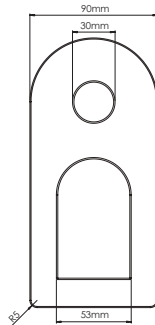

9441JM

Monomando con desviador para regadera y/o tina **JYM®**

NUEVO PRODUCTO

- CROMO
- .2 / NEGRO
- .6 / BRUSHED METAL BLACK
- .7 / ROSE GOLD
- .11 / CREME

CARACTERÍSTICAS:

- Altura: **190 mm**
- Material: **Latón**
- Peso: **2.41 Kg**
- Cartucho de control de temperatura y caudal