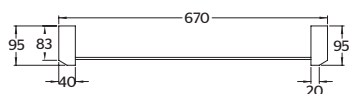

CU.05

Toallero de barra largo **QUADRO®**

CROMO

.9 / INOX

CARACTERÍSTICAS:

- Largo: **670 mm**
- Material: **Latón**
- Peso: **0.94 Kg**
- Incluye sistema de sujeción metálico

Refacción: **R2801953** Kit de fijación