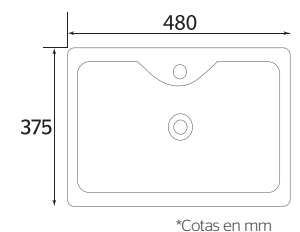

*Cotas en mm