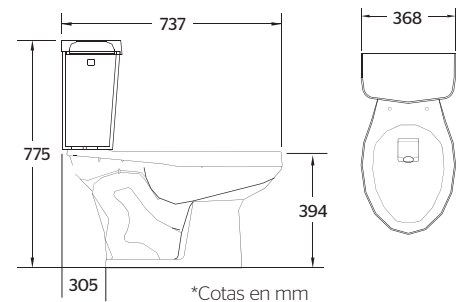

*Cotas en mm

- Refacción: **AAA02** Asiento / **062P/06P1** Válvula de admisión / **VDT3** Válvula de descarga

Sanitario
WC4059A021 / BLANCO

Taza
TZ2031A021 / BLANCO

Tanque
TQ1059A021 / BLANCO

DESALOJO **EXCELENTE** - 800 g