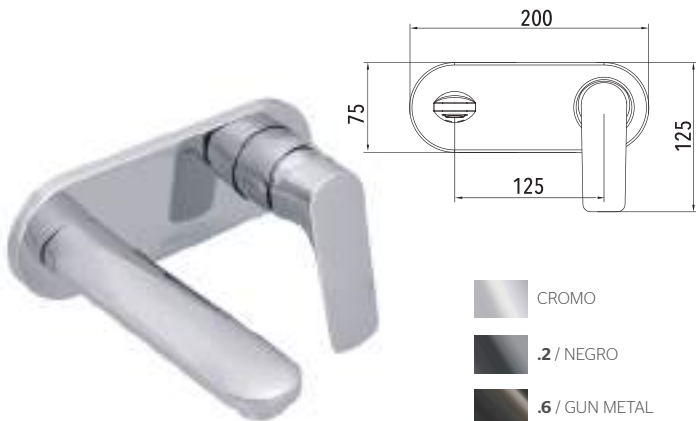

9436LU

Monomando a muro para lavabo
CASSIA®

NUEVO
ACABADO

CARACTERÍSTICAS:

- Largo: 200 mm
- Material: Latón
- Peso: 1.57 Kg
- Aireador limpia fácil
- Consumo: Menor a 8 lts/min

NOM