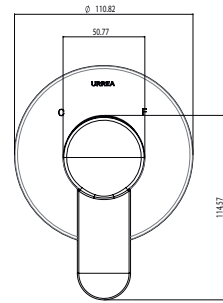

9437NK

Monomando sencillo para regadera o tina **NEEK®**

NUEVO
ACABADO