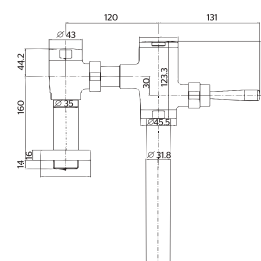

Consumo de agua: 4.8 l/descarga