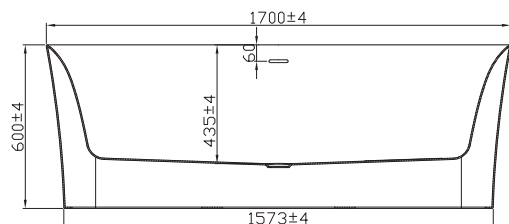

21TFH.3

Tina freestanding rectangular con blowers

.3 / BLANCO

CARACTERÍSTICAS:

- Medidas: **1260 mm x 800 mm**
- Profundidad: **580 mm**
- Material: **Acrílico**
- Peso: **55 Kg**
- Tina en acrílico reforzado
- **Blowers que genera masaje suave**, envolvente y uniforme.
- Fácil mantenimiento
- Diseño moderno
- **Antibacterial**
- Incluye: Césped, contra y control remoto para encendido y apagado de blowers