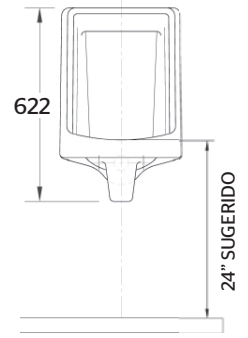

Consumo de agua: 3.8 l/descarga

La descarga es generada por fluxómetro