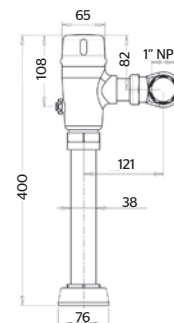

Consumo de agua: 6.0 l/descarga