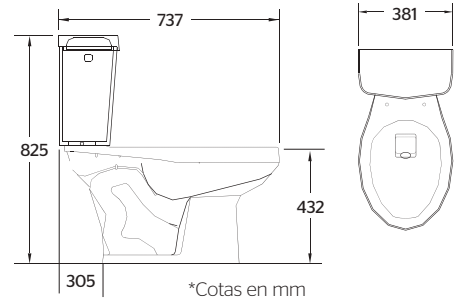

DOLPHIN ADA

Sanitario Alargado **altura ADA**

DESALOJO SUPERIOR - 1000 g
★★★★★

CARACTERÍSTICAS:

- Diseño: **Alargado**
- **Manija lateral**
- Desalojo MaP: **1000 gr**
- Altura: **ADA 17"**
- Asiento: **Estándar abierto**
- Trampa: **Expuesta esmaltada**
- Válvula: **3"**
- Material: **Cerámica vitrificada**

- Refacción: **AAA02** Asiento / **O62P/O6PI** Válvula de admisión / **VDT3** Válvula de descarga / **PWC5** Manija lateral

Sanitario
WC3064C021 / BLANCO

CONTRACT ADA

Sanitario Alargado de **manija frontal**

NUEVO PRODUCTO

DESALOJO SUPERIOR - 1000 g
★★★★★

CARACTERÍSTICAS:

- Diseño: **Alargado**
- **Manija frontal**
- Desalojo MaP: **1000 gr**
- Altura: **ADA 17"**
- Asiento: **Estándar abierto**
- Trampa: **Expuesta esmaltada**
- Válvula: **3"**
- Material: **Cerámica vitrificada**

- Refacción: **AAA02** Asiento / **O62P/O6PI** Válvula de admisión / **VDT3** Válvula de descarga / **PWC7** Manija

Sanitario
WC2108B021 / BLANCO