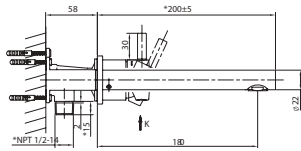

9036INOX

Monomando a muro para lavabo
INOX®

CARACTERÍSTICAS:

- Largo: **200 mm**
- Material: **Acero Inoxidable T304**
- Peso: **1.15 Kg**
- Aireador **antivandálico**
- Consumo: **Menor a 6 lts/min**