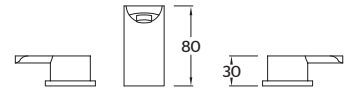

9295EO

Mezcladora de taladros separados para lavabo **NEO**®

CROMO

CARACTERÍSTICAS:

- Altura: **80 mm**
- Material: **Latón**
- Peso: **2.32 Kg**
- Cartucho cerámico 1/4 de vuelta
- Consumo: **Menor a 6 lts/min**

Refacción: **R280446** Cartucho izquierdo/ **R280445** Cartucho derecho/ **R2801156** Aireador