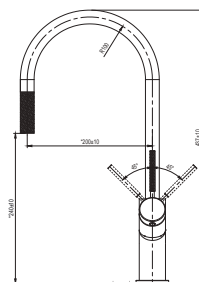

9592

Monomando para cocina con nariz extraíble

CARACTERÍSTICAS:

- Altura: **473 mm**
- Material: **Acero inoxidable T304**
- Consumo: **Menor a 6 lts/min**
- Peso: **2.22 Kg**
- Material resistente a la corrosión

NUEVO PRODUCTO