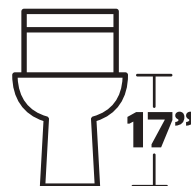

ADA

Más de 17"

*Ideal para personas altas y personas con capacidad motriz reducida