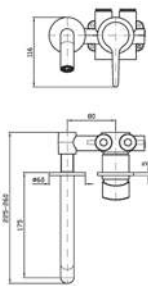

9463MD

Monomando a muro para lavabo
MEDAMEDA®

NUEVO
PRODUCTO

CROMO

.12 / METAL BLACK

CARACTERÍSTICAS:

- Altura: **116 mm**
- Material: **Latón**
- Peso: **1.22 Kg**
- Aireador **antivandálico**
- Consumo: **Menor a 8 lts/min**

NOM