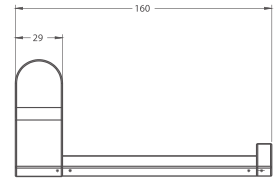

CROMO

CARACTERÍSTICAS:

- Largo: **160 mm**
- Material: **Latón**
- Peso: **0.34 Kg**
- Incluye sistema de sujeción metálico

Refacción: **R470628** Kit de fijación

COLECCIÓN

Itua

SUTILEZA Y SENSIBILIDAD
CON CARÁCTER