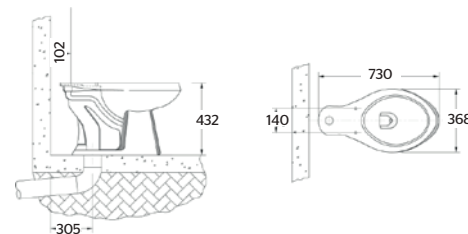

72.7303.23

Taza alargada ADA para fluxómetro

CARACTERÍSTICAS:

- **Material:** Cerámica grado calidad A
- **Desaloja** 1,000 gr
- **Altura:** 17"
- **Trampa internamente esmaltada**
- **Peso:** 24.19 Kg
- Incluye asiento con bisagras reforzadas, caída normal
- Incluye tuerca spud 38 mm 1 (1/2")