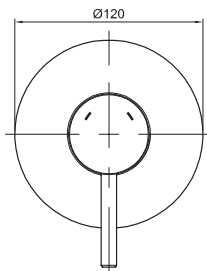

9037INOX

Monomando sencillo para regadera o
tina **INOX®**

CARACTERÍSTICAS:

- Largo: **120 mm**
- Material: **Acero Inoxidable T304**
- Peso: **0.87 Kg**
- Cartucho de control de temperatura y caudal