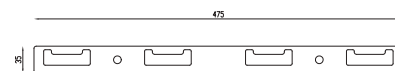

QU.06D

Gancho doble **QUADRO® 2**

CARACTERÍSTICAS:

- Altura: **28 mm**
- Material: **Acero inoxidable**
- Peso: **0.15 Kg**
- Incluye sistema de sujeción metálico

QU.06M

Gancho múltiple **QUADRO® 2**

 CROMO