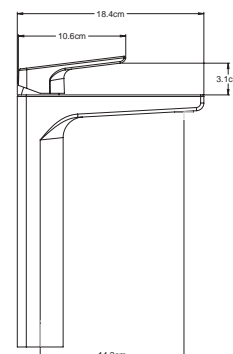

9457QU

Monomando alto para lavabo **QUADRO® 2**

CROMO

.2 / NEGRO MATE

CARACTERÍSTICAS:

- Altura: **287 mm**
- Material: **Latón**
- Peso: **2.13 Kg**
- Aireador **dirigible**
- Consumo: **Menor a 8 lts/min**

NOM