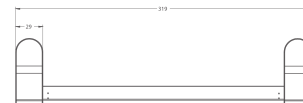

FR.19

Toallero de barra corto **LOX®**

CARACTERÍSTICAS:

- Largo: **319 mm**
- Material: **Latón**
- Peso: **0.58 Kg**
- Incluye sistema de sujeción metálico

Refacción: **R470628** Kit de fijación