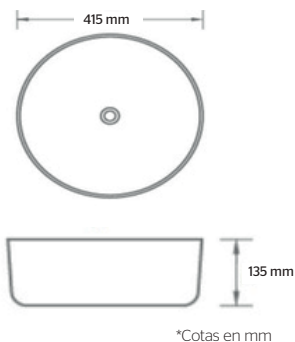

*Cotas en mm

HIDROSMART