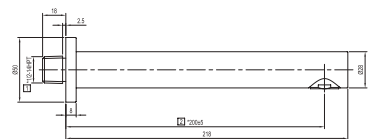

CARACTERÍSTICAS:

- Largo: **218 mm**
- Material: **Acero Inoxidable T304**
- Peso: **0.40 Kg**
- Alta resistencia a la corrosión

INOX.05

Toallero de barra largo INOX®

CARACTERÍSTICAS:

- Largo: **590 mm**
- Material: **Acero Inoxidable T304**
- Peso: **0.45 Kg**
- Incluye sistema de sujeción metálico