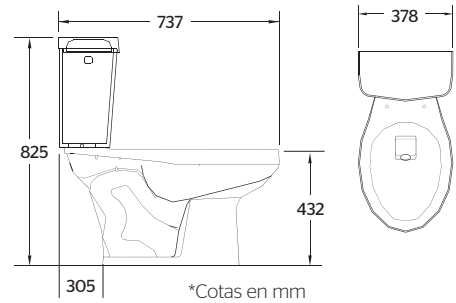

DOLPHIN ADA

Sanitario Alargado **altura ADA**

DESALOJO SUPERIOR - 1000 g
★★★★★

CARACTERÍSTICAS:

- Diseño: **Alargado**
- **Manija lateral**
- Desalojo MaP: **1000 gr**
- Altura: **ADA 17"**
- Asiento: **Estándar abierto**
- Trampa: **Expuesta esmaltada**
- Válvula: **3"**
- Material: **Cerámica vitrificada**

- Refacción: **AAA02** Asiento / **O62P/O6PI** Válvula de admisión / **VDT3** Válvula de descarga / **PWC5** Manija lateral

Sanitario
WC3064C021 / BLANCO

CONTRACT ADA

Sanitario Alargado de **manija frontal**

NUEVO PRODUCTO

DESALOJO SUPERIOR - 1000 g
★★★★★

CARACTERÍSTICAS:

- Diseño: **Alargado**
- **Manija frontal**
- Desalojo MaP: **1000 gr**
- Altura: **ADA 17"**
- Asiento: **Estándar abierto**
- Trampa: **Expuesta esmaltada**
- Válvula: **3"**
- Material: **Cerámica vitrificada**

- Refacción: **AAA02** Asiento / **O62P/O6PI** Válvula de admisión / **VDT3** Válvula de descarga / **PWC7** Manija

Sanitario
WC2108B021 / BLANCO