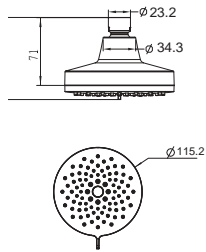

3031FB

Regadera de cebolla de funciones con brazo y chapetón

NUEVO
PRODUCTO

- .6 / GUN METAL
- .7 / ROSE GOLD CHAMPAGNE
- .9 / BRUSHED NICKEL

CARACTERÍSTICAS:

- Diámetro: 115 mm
- Material: Acero inoxidable y ABS
- Peso: 0.32 Kg
- 3 funciones: lluvia, brisa y mixta
- Presión de trabajo: Media y alta

NOM