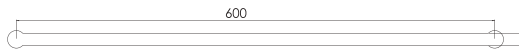

700CL

Toallero de barra corto **LIA®**

CARACTERÍSTICAS:

- Largo: **300 mm**
- Material: **Latón**
- Peso: **0.28 Kg**
- Incluye sistema de sujeción metálico

701CL

Toallero de barra largo **LIA®**

14.99

CROMO