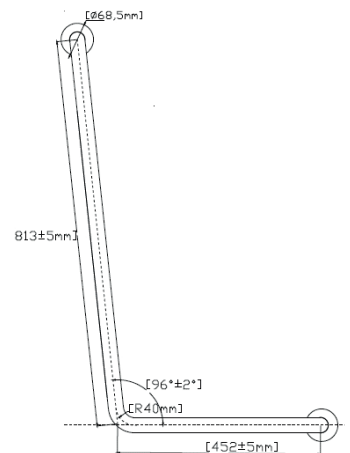

MAYOR CONFORT
Y SOPORTE

BARRA DE SEGURIDAD ABATIBLE INOX

Abatible:
Optimiza espacio

Puede instalarse a mano
izquierda o derecha

3356

Barra de seguridad tipo hockey derecha

CARACTERÍSTICAS:

- **Material:** Acero inoxidable
- **Peso:** 1.20 Kg
- **Medidas:** 452 mm x 813 mm
- Diámetro de 1 1/4" que facilita la sujeción
- Acabado que permite pulirlo y conservar su brillo
- Base con 3 orificios de fijación para una instalación más firme
- Soporta 150 Kg de carga estática