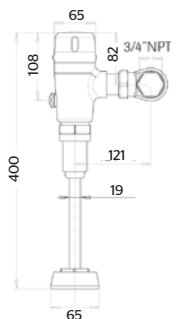

Consumo de agua: **0.5 l/descarga**