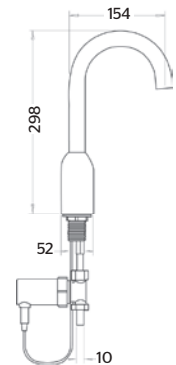

Consumo de agua: 1.9 l/min