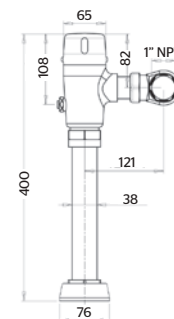

85.8529.20

Sistema de conexión spud superior de
fluxómetro oculto para mingitorio

CARACTERÍSTICAS:

- **Material:** Latón
- Rosca a mingitorio: 19 mm (3/4")
- Incluye dos chapetones
- **Complemento para instalación de fluxómetro oculto:** 85.8525.21 y 85.8523.21

85.8506.21

Fluxómetro expuesto con sensor de batería
para taza flux

CARACTERÍSTICAS:

- **Material:** Latón
- Rosca red hidráulica 1" NPT
- **Rosca a Taza:** 38 mm (1 1/2")
- **Peso:** 2.86 Kg
- **Presión requerida:** 1 a 3 Kg/cm²
- **Batería de litio:** 9V
- Sensor inteligente ajustable
- Incluye tubo camisa de 6"

Consumo de agua: 6.0 l/descarga

85.8506.21E

Fluxómetro expuesto ecológico con sensor
de batería para taza flux

CARACTERÍSTICAS:

- **Material:** Latón
- Rosca red hidráulica 1" NPT
- **Rosca a Taza:** 38 mm (1 1/2")
- **Peso:** 2.86 Kg
- **Presión requerida:** 1 a 3 Kg/cm²
- **Batería de litio:** 9v
- Sensor inteligente ajustable
- Incluye tubo camisa de 6"

Consumo de agua: 4.8 l/descarga