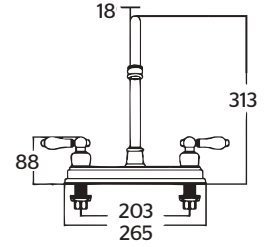

9329

Mezcladora de 8" para cocina

CARACTERÍSTICAS:

- Altura: **313 mm**
- Material: **Latón**
- Consumo: **Menor a 8 lts/min**
- Peso: **1.46 Kg**
- Cartucho cerámico 1/4 de vuelta

Refacción: **R280446** Cartucho izquierdo/
R280445 Cartucho derecho/ **R2801089** Aireador