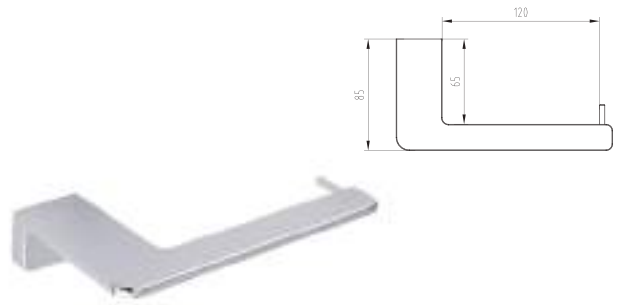

ACCD.06

Gancho doble cuadrado

CARACTERÍSTICAS:

- Altura: **65 mm**
- Material: **Latón**
- Peso: **0.11 Kg**
- Incluye sistema de sujeción metálico

ACC.17

Portarrollo cuadrado

CARACTERÍSTICAS:

- Largo: **165 mm**
- Material: **Latón**
- Peso: **0.23 Kg**
- Incluye sistema de sujeción metálico