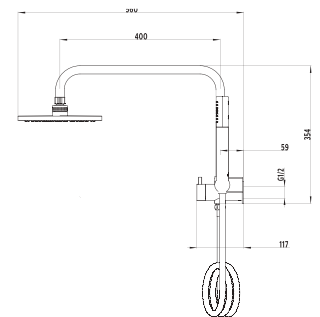

2410

Columna de ducha

CROMO

CARACTERÍSTICAS:

- Altura: **354 mm**
- Material: **Latón y ABS**
- Peso: **2.27 Kg**
- Incluye: desviador y regadera de teléfono
- Presión de trabajo: **Baja, media y alta**

NOM

Refacción: **R2801977** Cartucho / **R2801976** Desviador / **R2801972** Regadera de mano y válvula