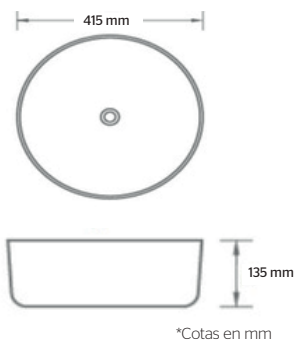

*Cotas en mm

HIDROSMART