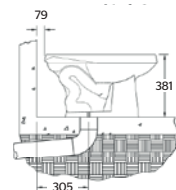

72.7301.23

Taza redonda para fluxómetro