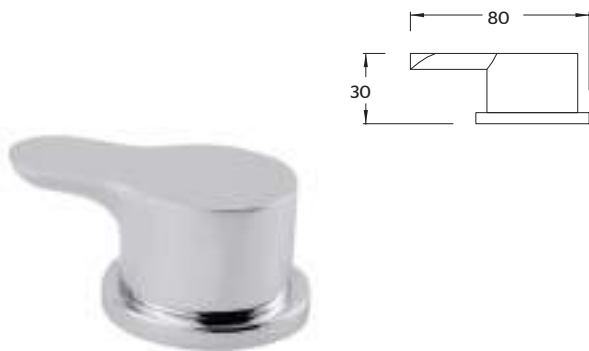

EO

Juego de manerales grandes **NEO®**

CARACTERÍSTICAS:

CROMO

- Altura: **30 mm**
- Material: **Latón**
- Peso: **0.51 Kg**
- Compatibilidad con **cartucho cerámico 1/4 de vuelta**

Refacción: **R223095** Opresor