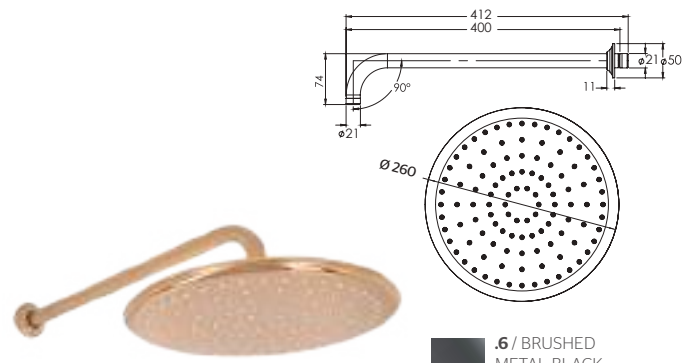

2228B

Regadera de plato redonda con brazo
a muro

CARACTERÍSTICAS:

.6 / BRUSHED METAL BLACK

.7 / ROSE GOLD

.11 / CREME

- Diámetro: **260 mm**
- Material: **ABS y latón**
- Peso: **0.855 Kg**
- **Gominas limpia fácil**
- **Compatible con coleccción JYM**
- Presión de trabajo: **Media y alta**