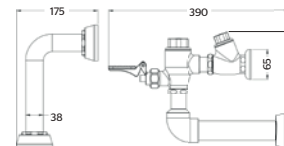

Consumo de agua: 6.0 l/descarga