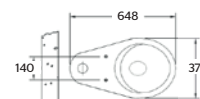

72.7301.23

Taza redonda para fluxómetro