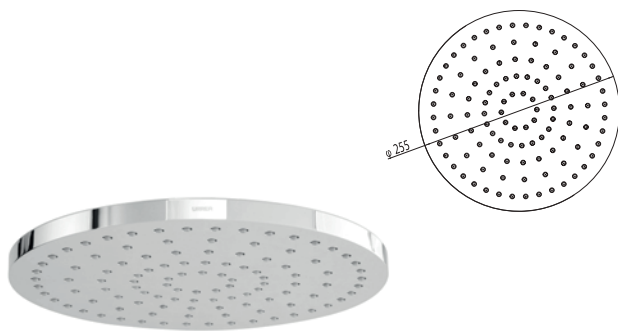

CARACTERÍSTICAS:

- Diámetro: **255 mm**
- Material: **ABS**
- Peso: **0.63 Kg**
- Gominas limpia fácil
- Presión de trabajo: **Baja y media**

2263

Regadera de plato redonda de 23 cm

CARACTERÍSTICAS:

- Diámetro: **230 mm**
- Material: **ABS**
- Peso: **0.37 Kg**
- Gominas limpia fácil
- Presión de trabajo: **Baja, media y alta**