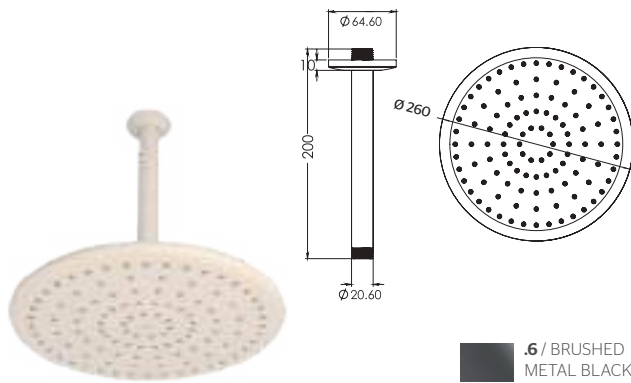

2227B

Regadera de plato redonda con brazo a techo

CARACTERÍSTICAS:

- Diámetro: 260 mm
- Material: ABS y latón
- Peso: 0.81 Kg
- Gominas limpia fácil
- Compatible con colección JYM
- Presión de trabajo: Media y alta