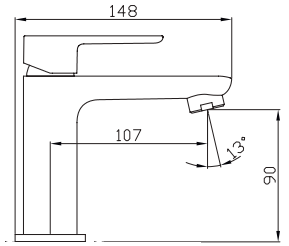

9453

Monomando corto para lavabo **CONTRACT IV**

CARACTERÍSTICAS:

- Altura: **141 mm**
- Material: **Latón**
- Peso: **0.73 Kg**
- Aireador de **casquillo**
- Consumo: **Menor a 6 lts/min**