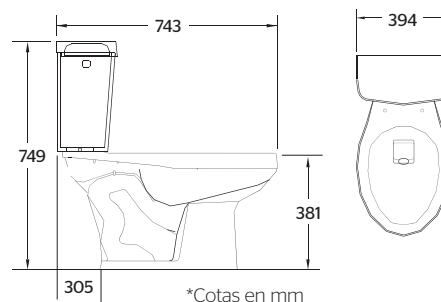

*Cotas en mm

DESALOJO **SUPERIOR** · 1000 g
★★★★★

MÁXIMO
DESEMPEÑO