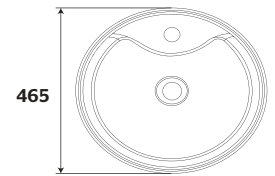

NEO X

Lavabo de **Sobreponer**

CARACTERÍSTICAS:

- Diseño: **Sobreponer**
- Ideal para: **Monomando Corto**
- **Con rebosadero**
- Perforación: **1 taladro**
- Material: **Cerámica Vitrificada**

*Hasta agotar existencias

Código
LV1022A021/BLANCO

*Cotas en mm

ANIA

Lavabo de **Sobreponer**

CARACTERÍSTICAS:

- Diseño: **Sobreponer**
- Ideal para: **Monomando Alto**
- **Sin rebosadero**
- **Sin Perforación**
- Material: **Cerámica Vitrificada**

Código
LV1060A021/BLANCO

*Cotas en mm

NEO I

Lavabo de **Sobreponer**

CARACTERÍSTICAS:

- Diseño: **Sobreponer**
- Ideal para: **Monomando Corto**
- **Sin rebosadero**
- Perforación: **1 taladro**
- Material: **Cerámica Vitrificada**

Código
LV1048A021/BLANCO

*Cotas en mm