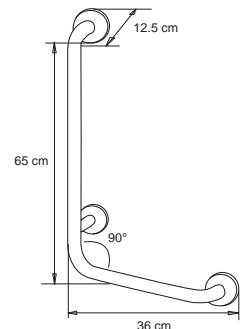

68.6854.23

Barra de seguridad Fort deslizable para sanitario

CARACTERÍSTICAS:

- **Material:** Acero inoxidable
- **Peso:** 2.76 Kg
- **Longitud:** 660 mm
- Diámetro de 1 1/4" que facilita la sujeción
- Esmalte blanco: Anticorrosivo, antiderrapante y antimicrobial
- Abatible vertical: Se puede levantar
- Soporta 150 Kg de carga estática

68.6865.22

Barra de seguridad abatible INOX

CARACTERÍSTICAS:

- **Material:** Acero inoxidable
- **Peso:** 1.98 Kg
- **Longitud:** 700 +/- 5 mm
- Diámetro de 1 1/4" que facilita la sujeción
- Abatible vertical: Se puede levantar
- Soporta 100 Kg de carga estática

68.6864.23

Barra de seguridad en ángulo de 90°

CARACTERÍSTICAS:

- **Material:** Acero inoxidable
- **Peso:** 1.40 Kg
- **Medidas:** 360 mm X 650 mm
- Diámetro de 1 1/4" que facilita la sujeción
- Esmalte blanco: Anticorrosivo, antiderrapante y antimicrobial
- Soporta 150 Kg de carga estática