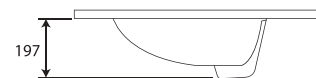

*Cotas en mm