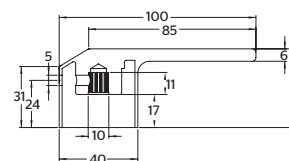

CU

Juego de manerales grandes **QUADRO®**

CROMO

CARACTERÍSTICAS:

- Altura: **40 mm**
- Material: **Latón**
- Peso: **0.53 Kg**
- Compatible con cartucho **cerámico 1/4 de vuelta**

Refacción: **R2801946** Chapetón