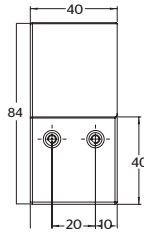

CU.06

Gancho sencillo **QUADRO**®