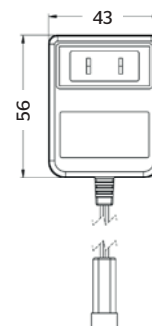

CARACTERÍSTICAS:

- **Material:** Plástico
- **Peso:** 0.12 Kg
- Compatible con modelos: 25.2503.21 / 25.2509.21 / 25.2505.21 / 25.2511.21

25.2531.20

Transformador de corriente hembra 9v

CARACTERÍSTICAS:

- **Material:** Plástico
- **Peso:** 0.12 Kg
- Compatible con modelos: 25.2503.21 / 25.2509.21 / 25.2505.21 / 25.2511.21 / 25.2522.21 / 25.2522.22 / 25.2522.37