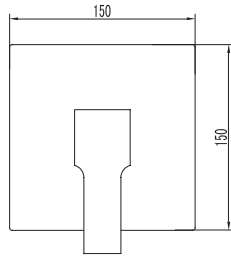

9435PC

Monomando sencillo para regadera o tina **CONTRACT III**

CARACTERÍSTICAS:

- Altura: **150 mm**
- Material: **Latón**
- Peso: **1.13 Kg**
- Cartucho de **control de temperatura y caudal**

Refacción: **R2801945** Cartucho/ **R2800084** Maneral/
R2800086 Chapetón