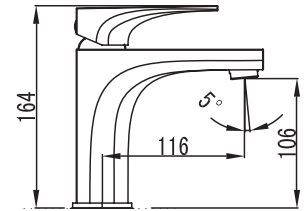

9433PC

Monomando corto para lavabo **CONTRACT III**