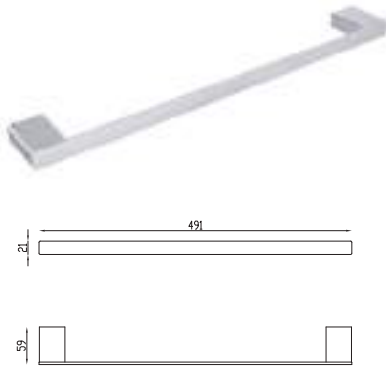

QU.09

Toallero de barra corto **QUADRO® 2**

CARACTERÍSTICAS:

- Largo: **491 mm**
- Material: **Acero inoxidable**
- Peso: **0.59 Kg**
- Incluye sistema de sujeción metálico