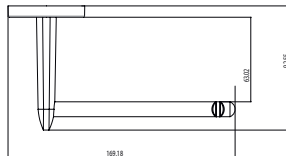

NK.17

Portarrollo **NEEK®**

CARACTERÍSTICAS:

- Largo: **169 mm**
- Material: **Latón**
- Peso: **0.33 Kg**
- Incluye sistema de sujeción metálico