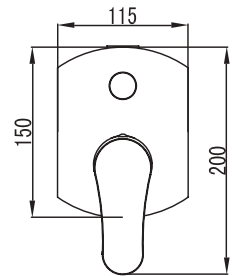

9436PR

Monomando con desviador para
regadera y/o tina **CONTRACT II**

CARACTERÍSTICAS:

CROMO

- Altura: **200 mm**
- Material: **Latón**
- Peso: **1.79 Kg**
- Cartucho de **control de temperatura y caudal**

NOM

Refacción: **R2801212** Cartucho/ **R2800093** Desviador/
R2800087 Maneral