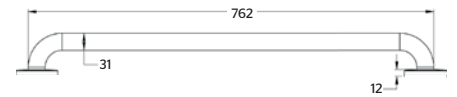

3354

Barra de seguridad recta 1 ¼" x 30"