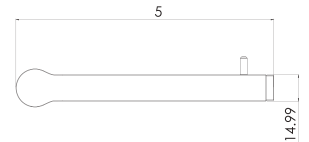

702CL

Portarrollo **LIA®**

14.99

CROMO

.2 / NEGRO MATE

CARACTERÍSTICAS:

- Largo: **145 mm**
- Material: **Latón**
- Peso: **0.14 Kg**
- Incluye sistema de sujeción metálico