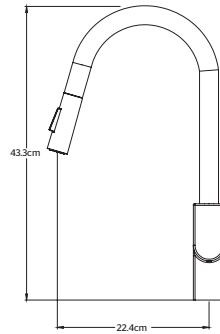

9445JM

Monomando para cocina de nariz retráctil y 2 funciones JYM®

CARACTERÍSTICAS:

- Altura: 433 mm
- Material: Latón
- Consumo: Menor a 8 lts/min
- Peso: 2.14 Kg
- Nariz retráctil
- 2 funciones