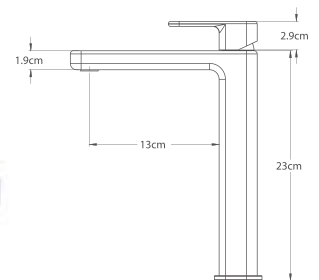

9434NY

Monomando alto para lavabo ITUA®

CROMO

.2 / NEGRO MATE

CARACTERÍSTICAS:

- Altura: **259 mm**
- Material: **Latón**
- Peso: **1.92 Kg**
- Aireador **dirigible**
- Consumo: **Menor a 8 lts/min**

Refacción: MALL-60 Manguera/ R2802299 Aireador