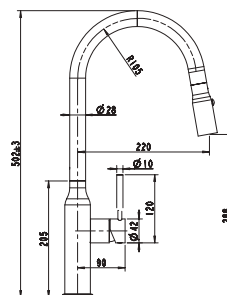

9495.9INOX

Monomando para cocina con nariz retráctil y 2 funciones **INOX**

CARACTERÍSTICAS:

- Altura: 502 mm
- Material: Acero Inoxidable T304
- Consumo: Menor a 8 lts/min
- Peso: 2.45 Kg
- Nariz retráctil
- 2 funciones