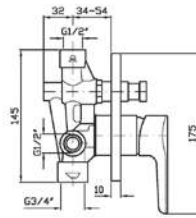

9465MD

Monomando con desviador para regadera y/o tina **MEDAMEDA®**

NUEVO PRODUCTO

CARACTERÍSTICAS:

- Altura: **175 mm**
- Material: **Latón**
- Peso: **1.71 Kg**
- Cartucho de **control de temperatura y caudal**