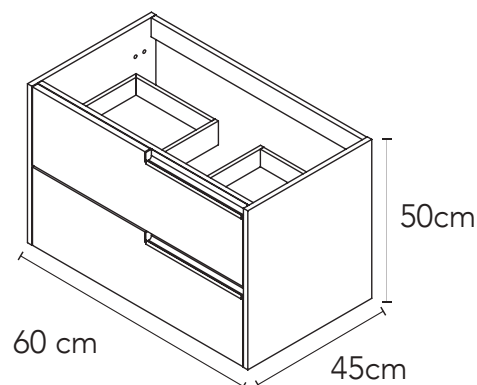

CARACTERÍSTICAS:

- Dimensiones: **50 cm de alto x 60 cm de largo x 45 cm de ancho**
- 2 Cajones de madera hidrofuga con: **extracción parcial y cierre lento**
- Tiradores **para fácil apertura**
- Herrajes Hettich: **soporta alta carga y estabilidad en el producto**
- Incluye kit de instalación
- Lavabo con rebosadero
- Disponible con 1 taladro, ideal para monomando corto

* Es necesario adquirir ambas piezas para esta combinación.

* Utilizar los códigos indicados para un ajuste y montaje preciso en su instalación.