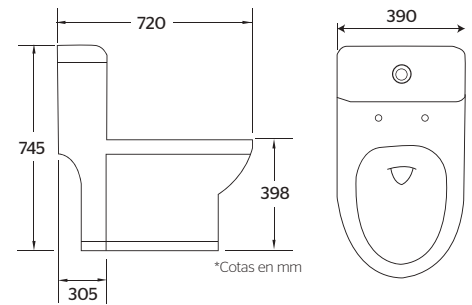

ANGOLO

One Piece trampa oculta

NUEVO
PRODUCTO

DESALOJO EXCELENTE - 800 g
★★★★☆

CARACTERÍSTICAS:

- Diseño: **Alargado**
- Botón superior dual
- Desalojo MaP: **800 gr**
- Altura: **Confort 15 3/4"**
- Asiento: **Super Slim caída suave**
- Trampa: **Oculto esmaltada**
- Válvula: **Dual de 3"**
- Material: **Cerámica vitrificada**

- Refacción: **75.7567.23** Asiento para OP Ovale E / **VDBSOP3** Válvula de descarga dual one piece 3 pul/ **O62P** Válvula de admision pilot

Sanitario
TZ2064A021 / BLANCO

QUADRO II

One Piece trampa oculta

DESALOJO SUPERIOR - 1000 g
★★★★★

CARACTERÍSTICAS:

- Diseño: **Alargado**
- Botón superior dual
- Desalojo MaP: **1000 gr**
- Altura: **Confort 15 1/2"**
- Asiento: **Super Slim caída suave**
- Trampa: **Oculto esmaltada**
- Válvula: **Dual de 3"**
- Material: **Cerámica vitrificada**

- Refacción: **R2800542** Asiento de admisión/ **O62P** / **O6PI** Válvula de admisión/ **VDBSOP3** Válvula de descarga / **BDS** Botón

Sanitario
TZ2051A021 / BLANCO