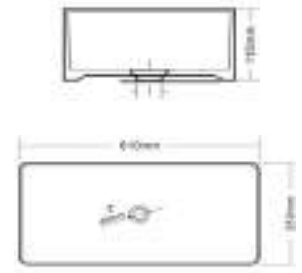

MATE RECTANGULAR

Lavabo de **Sobreponer**

CARACTERÍSTICAS:

- Diseño: **Sobreponer**
- Ideal para: **Monomando Alto**
- **Sin rebosadero**
- **Sin Perforación**
- Material: **Cerámica Mate**

Código
LV1076A021/ BLANCO MATE