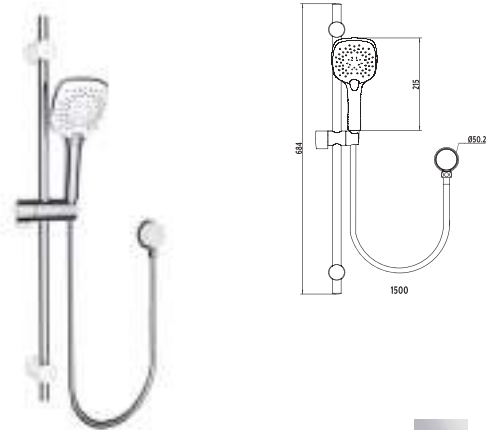

2021

Regadera de teléfono cuadrada con 3 funciones

CARACTERÍSTICAS:

CROMO

- Alto: **684 mm**
- Material: **Latón y ABS**
- Peso: **1.50 Kg**
- Incluye: columna y soporte, manguera flexible, conector a la red hidráulica
- Presión de trabajo: **Baja, media y alta**

NOM

Refacción: **R2800181** Rociador / **R2802175** Manguera / **R2800182** Soporte para Regadera