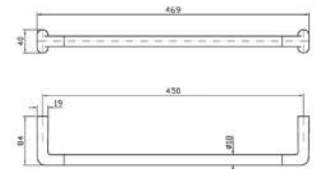

- Altura: **175 mm**
- Material: **Latón**
- Peso: **0.87 Kg**
- Cartucho de **control de temperatura y caudal**

MD.05

Toallero de barra largo **MEDAMEDA®**

NUEVO PRODUCTO

CARACTERÍSTICAS:

- Largo: **619 mm**
- Material: **Latón**
- Peso: **0.63 Kg**
- Incluye sistema de sujeción metálico

MD.09

Toallero de barra corto **MEDAMEDA®**

NUEVO PRODUCTO

CARACTERÍSTICAS:

- Largo: **469 mm**
- Material: **Latón**
- Peso: **0.59 Kg**
- Incluye sistema de sujeción metálico

MD.06

Gancho sencillo **MEDAMEDA®**