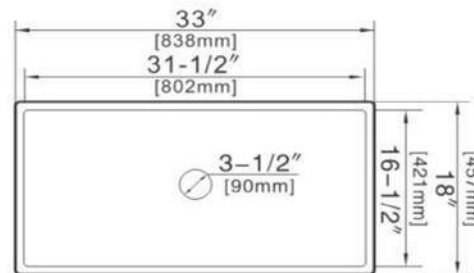

16TD.3

Tarja doble submontar farmhouse cerámica

NUEVO
PRODUCTO

.3 / BLANCO

CARACTERÍSTICAS:

- Medidas: **826 x 527 mm**
- Profundidad: **254 mm**
- Diámetro: **90 mm**
- Material: **Cerámica de alto brillo**
- Peso: **39 Kg**
- **Esquinas redondas** para una fácil limpieza
- Durabilidad y resistencia al calor
- Compatible con mezcladora o monomando para cocina
- Incluye: Contracanasta, céspol y kit de instalación