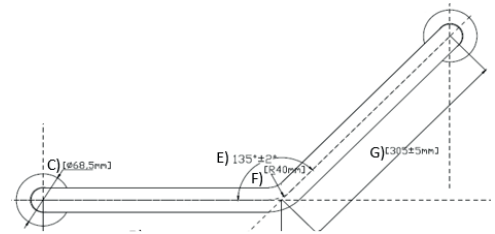

3358

Barra angular boomerang

CARACTERÍSTICAS:

- **Material:** Acero inoxidable
- **Peso:** 0.80 Kg
- **Medidas:** 305 mm x 305 mm
- Diámetro de 1 1/4" que facilita la sujeción
- Acabado que permite pulirlo y conservar su brillo
- Base con 3 orificios de fijación para una instalación más firme
- Soporta 150 Kg de carga estática