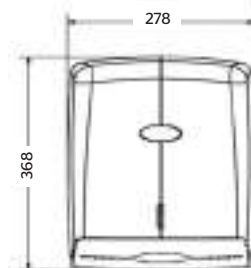

35.3502.22

Despachador de acero inoxidable para toalla interdoblada

CARACTERÍSTICAS:

- **Material:** Acero inoxidable
- **Peso:** 1.76 Kg
- **Medida de toalla:** 230 mm largo
- **Capacidad:** 600 toallas interdoblas
- Visor de contenido
- Incluye llave de seguridad y kit de instalación

35.3502.23

Despachador de ABS para toalla interdoblada

CARACTERÍSTICAS:

- **Material:** ABS
- **Peso:** 0.68 Kg
- **Medida de toalla:** 230 mm largo
- **Capacidad:** 600 toallas interdoblas
- Visor de contenido
- Incluye llave de seguridad y kit de instalación

35.3503.23

Despachador de ABS con palanca para toalla en rollo

CARACTERÍSTICAS:

- **Material:** ABS
- **Peso:** 2.08 Kg
- Palanca de uso suave y silencioso
- **Capacidad:** 1 rollo de 8", se adapta de 18,5 a 21 cm
- Tornillo ajustable para diferentes tamaños de toalla
- Visor de contenido
- Incluye llave de seguridad y kit de instalación