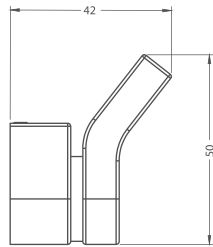

FR.16

Gancho sencillo **LOX®**