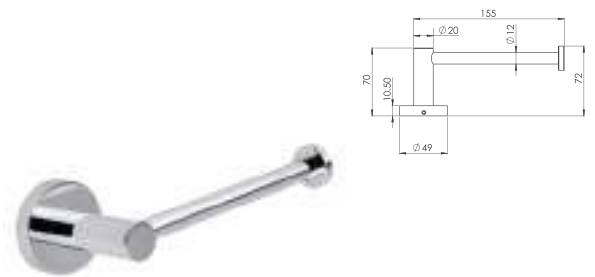

ACR.06

Gancho sencillo redondo

CARACTERÍSTICAS:

CROMO

- Largo: **49 mm**
- Material: **Latón**
- Peso: **0.12 Kg**
- Incluye sistema de sujeción metálico

ACR.17

Portarrollo redondo

CARACTERÍSTICAS: