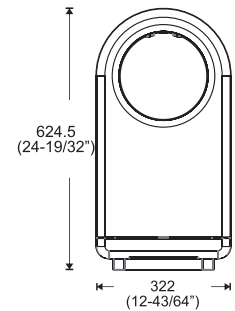

85.8532.23

Secador de manos de alta velocidad

CARACTERÍSTICAS:

- **Material:** ABS
- **Peso:** 9.62 Kg
- Conexión a red eléctrica 110-120 V
- Seca entre 10-15 segundos
- Temperatura: 45°C
- Almohadilla que absorbe gotas de agua
- 3 salidas de aire
- Filtro HEPA que absorbe el 99.9% de las bacterias

85.8530.22

Secador de manos eléctrico dirigible Kragen de acero inoxidable

CARACTERÍSTICAS:

- **Material:** Acero inoxidable
- **Peso:** 5.94 Kg
- Conexión a red eléctrica 110-120 V
- Seca entre 20-25 segundos
- Temperatura: 60°C
- Tobera giratoria 360°