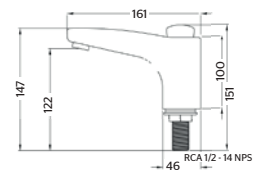

Consumo de agua: 1.9 l/min

9261

Llave temporizadora ecológica para lavabo

CARACTERÍSTICAS:

- **Material:** Latón
- **Peso:** 1.04 Kg
- **Rosca de instalación:** ½"-14H NPS
- **Presión requerida:** 0.5 a 6 Kg/cm²
- Tiempo de cierre: 10 +5 segundos
- Aireador antivándalico