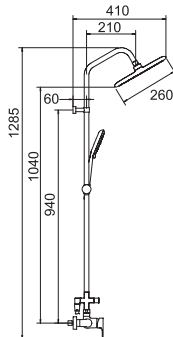

2301

Columna de ducha redonda

CROMO

CARACTERÍSTICAS:

- Altura: **1300 mm**
- Material: **Latón y ABS**
- Peso: **3.56 Kg**
- Incluye: columna, manguera, mezcladora, manerales, regadera de teléfono, ducha y desviador
- Presión de trabajo: **Baja, media y alta**

NOM