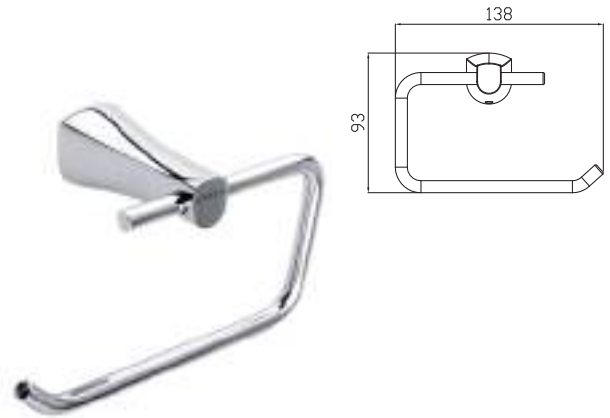

ACM.06

Gancho sencillo intermedio

CROMO

CARACTERÍSTICAS:

- Altura: **39 mm**
- Material: **Latón**
- Peso: **0.14 Kg**
- Incluye sistema de sujeción metálico

ACM.17

Portarrollo intermedio

CROMO