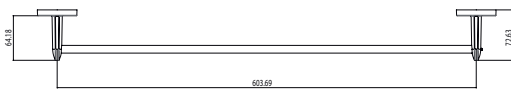

NK.05

Toallero de barra largo **NEEK®**

NUEVO
ACABADO

CROMO
.2 / NEGRO MATE

CARACTERÍSTICAS:

- Largo: **603 mm**
- Material: **Latón**
- Peso: **0.78 Kg**
- Incluye sistema de sujeción metálico