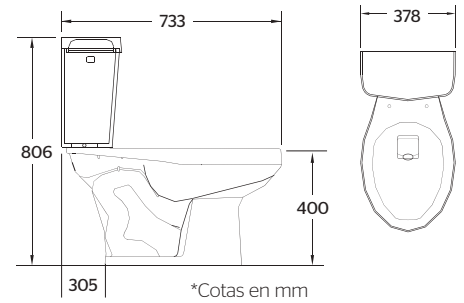

*Cotas en mm

DESALOJO SUPERIOR - 1000 g
★★★★★

MÁXIMO
DESEMPEÑO