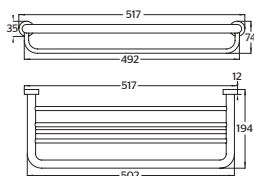

9810

Repisa portatoallas múltiple **INOX®**

CARACTERÍSTICAS:

- Largo: **517 mm**
- Material: **Acero Inoxidable T304**
- Peso: **0.90 Kg**
- **Alta resistencia a la corrosión**
- Incluye sistema de sujeción metálico

Refacción: **R282384** Kit de fijación

9805

Toallero de barra largo **INOX®**

CARACTERÍSTICAS:

- Largo: **600 mm**
- Material: **Acero Inoxidable T304**
- Peso: **0.35 Kg**
- **Alta resistencia a la corrosión**
- Incluye sistema de sujeción metálico

Refacción: **R282378** Kit de fijación