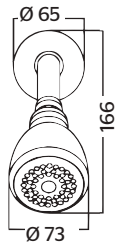

296B

Regadera con brazo y chapetón

CROMO

CARACTERÍSTICAS:

- Diámetro: 73 mm
- Material: Latón
- Peso: 0.40 Kg
- Gominas limpia fácil
- Presión de trabajo: Alta

NOM