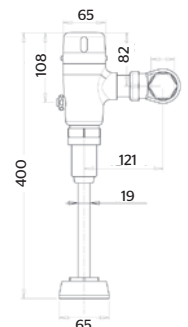

Consumo de agua: **3.0 l/descarga**