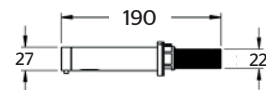

85.8542.21

Dosificador electrónico tubular de jabón líquido para lavabo

CARACTERÍSTICAS:

- **Material:** Latón
- **Peso:** 1.08 Kg
- Sensor que impide el contacto físico con el producto
- **Viscosidad de jabón y gel:** 100-3800 cPs
- **Energía:** 6 baterías 1.5 v (tipo D)
- **Capacidad:** 1,000 ml
- **Tiempo min de descarga:** 2 seg
- Opción transformador 25.2531.20