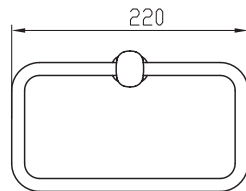

LU.06

Gancho sencillo **CASSIA®**

CARACTERÍSTICAS:

- Altura: **34 mm**
- Material: **Latón**
- Peso: **0.12 Kg**
- Incluye sistema de sujeción metálico

LU.19

Toallero de argolla **CASSIA®**

CARACTERÍSTICAS: