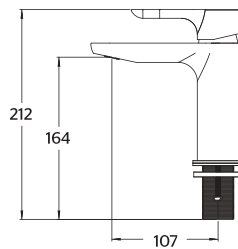

■ CROMO

CARACTERÍSTICAS:

- Altura: **212 mm**
- Material: **Latón**
- Peso: **1.55 Kg**
- Aireador **dirigible y limpia fácil**
- Consumo: **Menor a 6 lts/min**

Refacción: **R2801053** Cartucho/ **MALL-60** Manguera/
R2801154 Llave