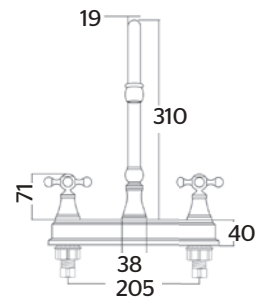

9328

Mezcladora de 8" para cocina

CROMO

CARACTERÍSTICAS:

- Altura: 320 mm
- Material: Latón
- Consumo: Menor a 8 lts/min
- Peso: 1.60 Kg
- Cartucho cerámico 1/4 de vuelta