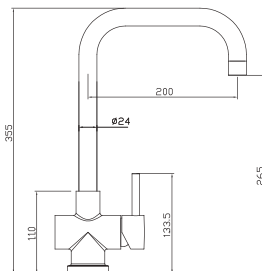

9444INOX

Monomando para cocina sencillo con cubierta INOX®

INOX

CARACTERÍSTICAS:

- Altura: 355 mm
- Material: Acero Inoxidable T304
- Consumo: Menor a 6 lts/min
- Peso: 1.56 Kg
- Nariz giratoria 360°