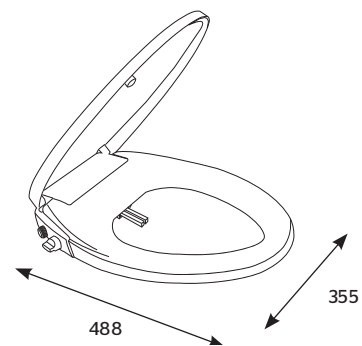

CARACTERÍSTICAS:

- **Diseño:** Alargado
- **Material:** Polipropileno
- **Funciones de limpieza** posterior y anterior
- Cierre lento
- Volumen de agua ajustable
- Incluye válvula "T"