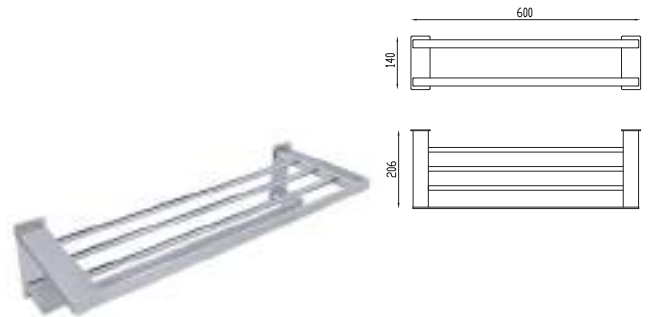

- Altura: **50 mm**
- Material: **Acero inoxidable**
- Peso: **0.26 Kg**
- Incluye sistema de sujeción metálico

9456QU Monomando corto para lavabo **QUADRO® 2**

QU.10

Repisa para toallas **QUADRO® 2**

CARACTERÍSTICAS: