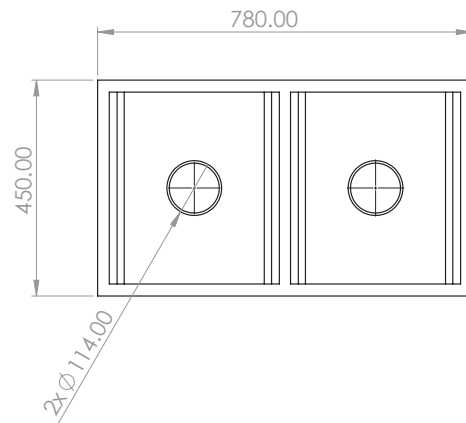

14TS.3

Tarja doble de submontar de cuarzo

NUEVO
PRODUCTO

.3 / BLANCO

CARACTERÍSTICAS:

- Medidas: **780 x 450 mm**
- Profundidad: **200 mm**
- Diámetro: **114 mm**
- Material: **Cuarzo y resina**
- Peso: **16.75 Kg**
- **Resistencia** a manchas y rayones
- Durabilidad y resistencia al calor
- Material **antibacterial**
- Compatible con monomando para cocina
- Incluye: Contracanasta, céspol y kit de instalación