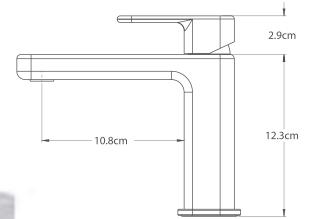

9433NY

Monomando corto para lavabo ITUA®

CROMO

.2 / NEGRO MATE

CARACTERÍSTICAS:

- Altura: **152 mm**
- Material: **Latón**
- Peso: **1.47 Kg**
- Aireador **dirigible**
- Consumo: **Menor a 8 lts/min**

Refacción: R2801053 Cartucho/ MALL-60 Manguera