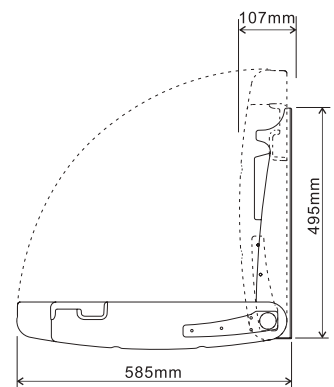

36.3601.20

Cambiador de pañal

CARACTERÍSTICAS:

- **Material:** Polietileno de alta densidad que ayuda a reducir el riesgo de contaminación cruzada
- **Peso:** 11,00 Kg
- Probado con carga estática de 100 Kg
- Peso máximo recomendado es de 11 Kg y bebés de hasta 12 meses
- Cinturón de seguridad
- Cuenta con despachador de papel