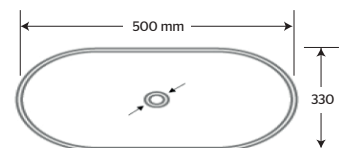

*Cotas en mm