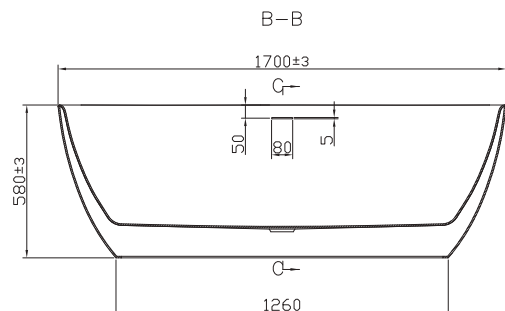

20TFH.3

Tina freestanding ovalada con blowers

.3 / BLANCO

CARACTERÍSTICAS:

- Medidas: **1700 mm x 800 mm**
- Profundidad: **580 mm**
- Material: **Acrílico**
- Peso: **52 Kg**
- Tina en acrílico reforzado
- **Blowers que genera masaje suave**, envolvente y uniforme.
- Fácil mantenimiento
- Diseño ergonómico
- **Antibacterial**
- Incluye: Césped, contra y control remoto para encendido y apagado de blowers