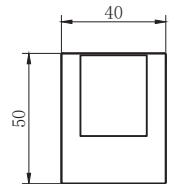

NUEVO
PRODUCTO

CARACTERÍSTICAS:

- Largo: **172 mm**
- Material: **Acero inoxidable**
- Peso: **0.21 Kg**
- Incluye sistema de sujeción metálico

NA.06

Gancho sencillo **NAYA®**

NUEVO
PRODUCTO

CARACTERÍSTICAS: