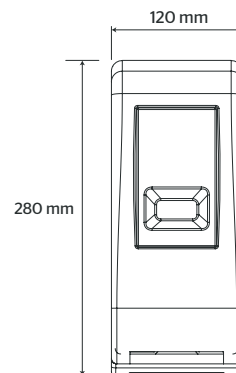

35.3505.22

Dosificador de acero inoxidable para jabón líquido

CARACTERÍSTICAS:

- **Material:** Acero inoxidable 304
- **Peso:** 1,02 Kg
- Puede trabajar 50% jabón y 50% agua
- **Energía:** Mecánica
- **Capacidad:** 800 ml
- **Dosificación por pulsación:** 0,55 ml
- Incluye llave de seguridad y kit de instalación para pared de cemento