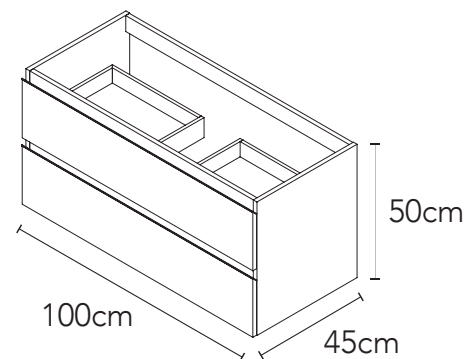

CARACTERÍSTICAS:

- Dimensiones: **50 cm de alto x 100 cm de largo x 45 cm de ancho**
- 2 Cajones de madera hidrofuga con: **extracción total y cierre lento**
- Diseño en manija **para fácil apertura**
- Herrajes Hettich: **soporta alta carga y estabilidad en el producto**
- Incluye kit de instalación
- Lavabo con rebosadero
- Disponible con 1 taladro, ideal para monomando corto

* Es necesario adquirir ambas piezas para esta combinación.

* Utilizar los códigos indicados para un ajuste y montaje preciso en su instalación.