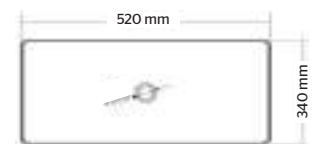

*Cotas en mm