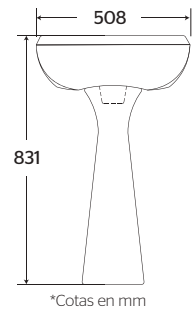

COSMOS

Lavabo **Pedestal**

CARACTERÍSTICAS:

- Diseño: Lavabos Pedestal
- Ideal para: Mezcladora 4"
- Con rebosadero
- Perforación: 4"
- Material: Cerámica Vitrificada

COSMOS 4"
52006022/ BLANCO

Pedestal
53006022/ BLANCO

COSMOS 4"
52006042/ HUESO

Pedestal
53006042/ HUESO