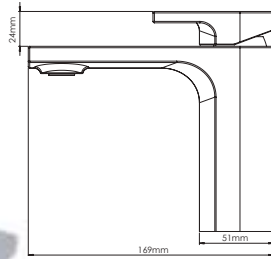

Monomando corto para lavabo **JYM®**

NUEVO PRODUCTO

-  CROMO
-  .2 / NEGRO
-  .6 / BRUSHED METAL BLACK
-  .7 / ROSE GOLD
-  .11 / CREME

CARACTERÍSTICAS:

- Altura: **152 mm**
- Material: **Latón**
- Peso: **1.64 Kg**
- Cartucho con apertura en frío, **ahorro energético**
- Consumo: **Menor a 8 lts/min**