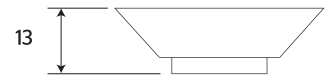

CARACTERÍSTICAS:

- Diseño: **Sobreponer**
- Ideal para: **Monomando Alto**
- **Sin rebosadero**
- **Sin Perforación**
- Material: **Cerámica Vitrificada**

Código
LV1060A021/BLANCO