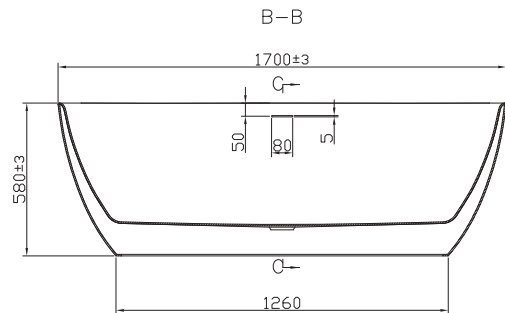

20TFH.3

Tina freestanding ovalada con blowers

.3 / BLANCO

CARACTERÍSTICAS:

- Medidas: **1700 mm x 800 mm**
- Profundidad: **580 mm**
- Material: **Acrílico**
- Peso: **52 Kg**
- Tina en acrílico reforzado
- **Blowers que genera masaje suave**, envolvente y uniforme.
- Fácil mantenimiento
- Diseño ergonómico
- **Antibacterial**
- Incluye: Césped, contra y control remoto para encendido y apagado de blowers