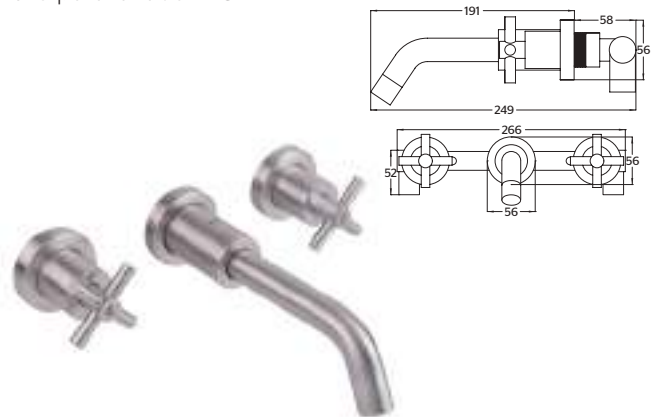

D / **INOX.05.9**
Toallero de barra largo INOX®

E / **9709INOX**
Mezcladora de taladros separados
a muro para lavabo INOX®

9709INOX

Mezcladora de taladros separados a muro para lavabo **INOX®**

 / SATIN

CARACTERÍSTICAS: