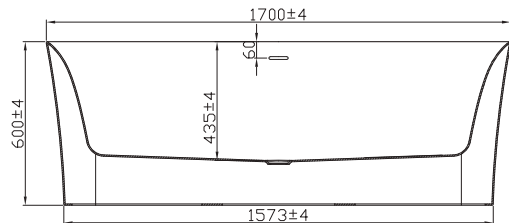

CARACTERÍSTICAS:

- Medidas: **1260 mm x 800 mm**
- Profundidad: **580 mm**
- Material: **Acrílico**
- Peso: **55 Kg**
- Tina en acrílico reforzado
- Material ligero
- Fácil mantenimiento
- Diseño moderno
- **Antibacterial**
- Incluye: Césped y contra