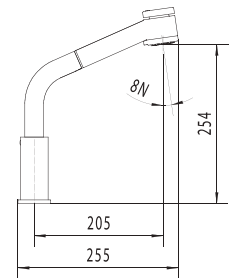

9450

Monomando para cocina con nariz retráctil y 2 funciones

CARACTERÍSTICAS:

- Altura: **313 mm**
- Material: **Latón**
- Consumo: **Menor a 8 lts/min**
- Peso: **2.21 Kg**
- Nariz retráctil
- **2 funciones**