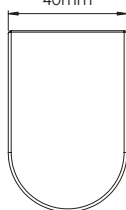

- CROMO
- .2 / NEGRO
- .6 / BRUSHED METAL BLACK
- .7 / ROSE GOLD
- .11 / CREME

CARACTERÍSTICAS:

- Altura: **61 mm**
- Material: **Latón**
- Peso: **0.28 Kg**
- Incluye sistema de sujeción metálico