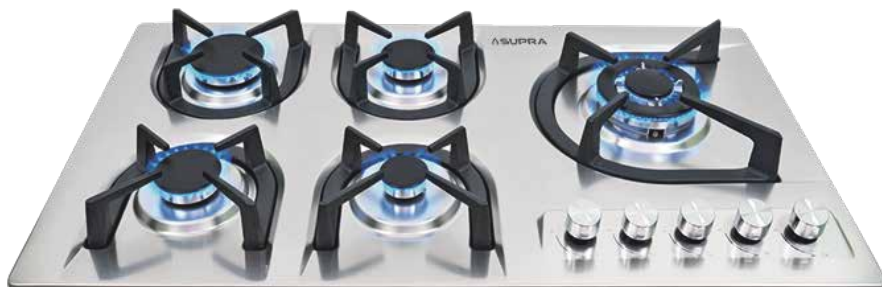

5Q-EA

Parrilla empotrable para 90 cm (36 pulgadas)
5 quemadores
Acero inoxidable

Medida de parrilla: 90 x 51 x 12.2 cm

Medida de empotre: 87 x 48 cm