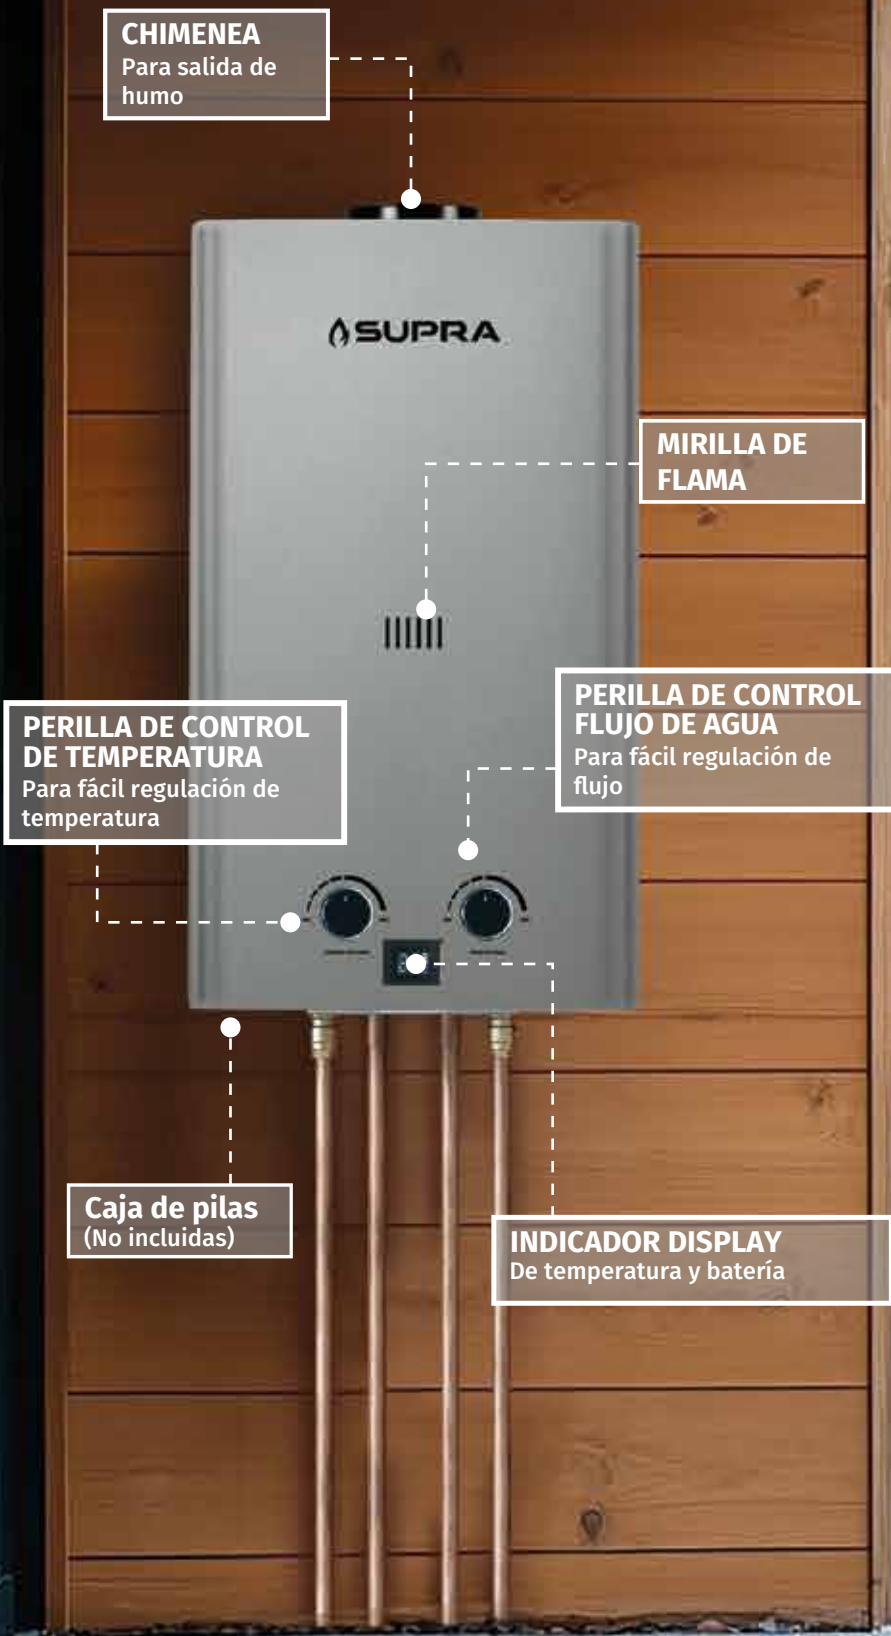

Tintos ligeros
11 - 14°

Tintos con cuerpo
11 - 14°

CHIMENEA

Para salida de humo

SUPRA

MIRILLA DE FLAMA

PERILLA DE CONTROL FLUJO DE AGUA

Para fácil regulación de flujo