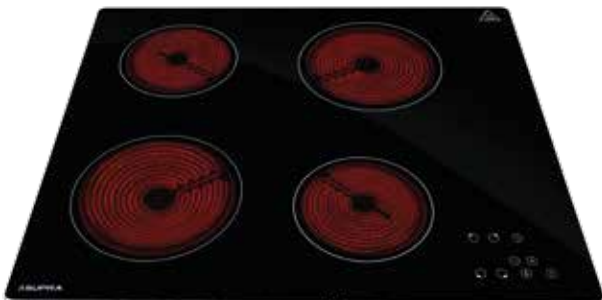

VITRO4

Parrilla empotrable para 60 cm (23 pulgadas)

4 quemadores de 220 Volts

Cristal templado

Medida de parrilla: 59.5 x 52.5 x 5 cm

Medida de empotre: 55.5 x 48.5 cm

NO INCLUYEN CLAVIJA