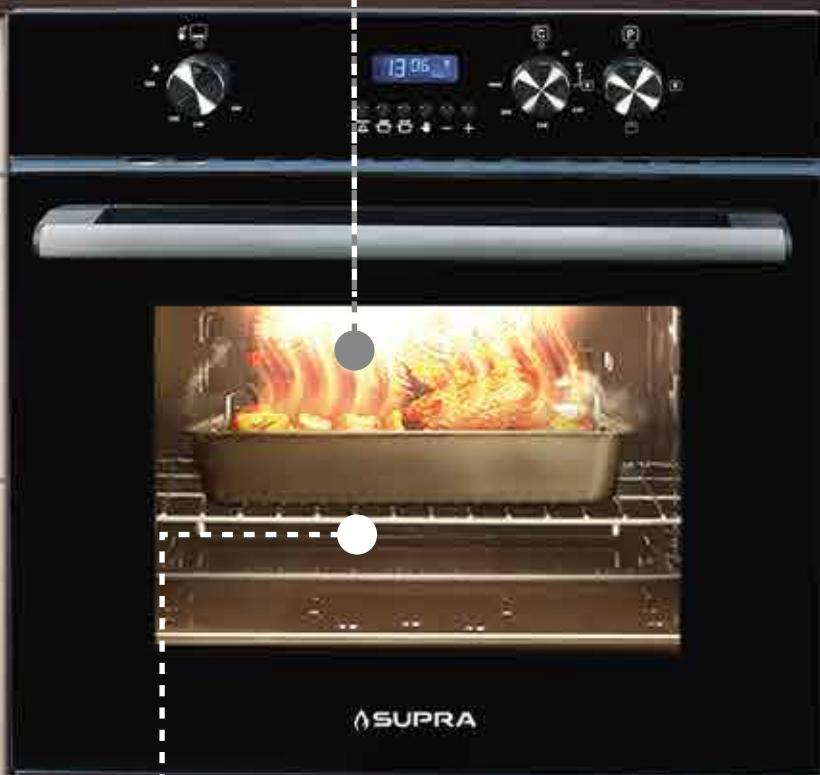

CI-76-BLACK

Campana de isla para 76 cm (30 pulgadas)
Acero inoxidable color negro mate con cristal curvo
Medida de campana: 74.5 x 60 x 65 cm
Medida con ductos exteriores: hasta 108 cm de altura

DARK VORTEX

Horno mixto a 110 V para 60 cm (24 pulgadas)
Cristal templado color negro

Medida de horno: 59.5 x 59.7 x 60 cm

**Medida de empotre: 55.5 x 58 (4 cm para
aire secundario), x 59 cm**

SMARTWarm
Quemador superior eléctrico