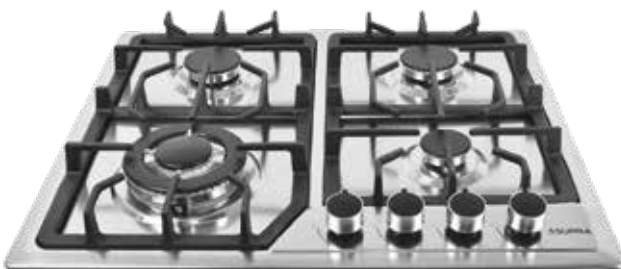

EXQUISIT

Parrilla empotrable para 60 cm (24 pulgadas)
4 quemadores
Acero inoxidable
Medida de parrilla: 59 x 51 x 10.5 cm
Medida de empotre: 56 x 48 cm