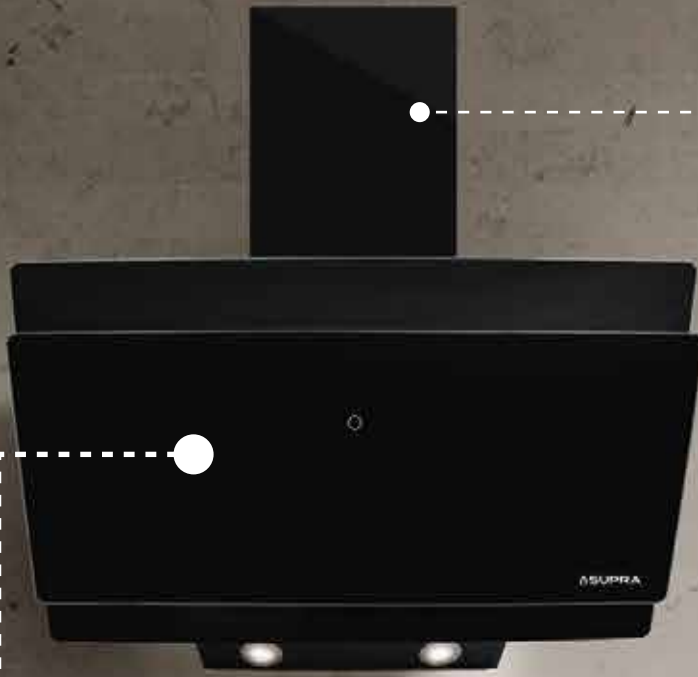

Medida con ductos exteriores: hasta 102 cm de altura

MURANO

Campana de pared tipo pantalla para 90 cm (36 pulgadas)

Cristal templado doble color negro

Medida de campana: 89.5 x 42.4 x 84.8 cm

Medida con ductos exteriores: hasta 124.8 cm de altura

SilentTechnology
para un bajo nivel de ruido

Digital Display
Para uso fácil

La mejor tecnología para tu hogar
con digital display

CC-90-AC

Incluye: control remoto

Campana de pared para 90 cm (36 pulgadas)

Acero inoxidable claro con cristal curvo

Medida de campana: 87 x 48 x 47.7 cm

CC-90-AN

Incluye: control remoto

Campana de pared para 90 cm (36 pulgadas)

Acero inoxidable color negro con cristal curvo

Medida de campana: 87 x 47.7 x 48 cm

MotionSensor
Contrólala sin tocarla