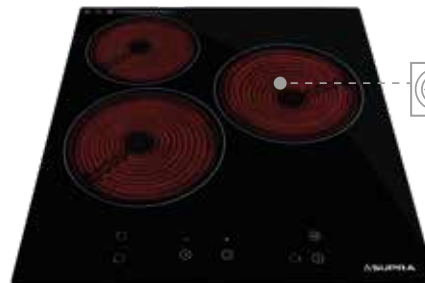

Zona HeatFit*
Adapta la zona de calor para utensilios más grandes

VITRO3

Parrilla empotrable para 45 cm (18 pulgadas)

3 quemadores de 220 Volts

Cristal templado

Medida de parrilla: 45 x 51 x 5.5 cm

Medida de empotre: 41.5 x 48.5 cm

NO INCLUYEN CLAVIJA