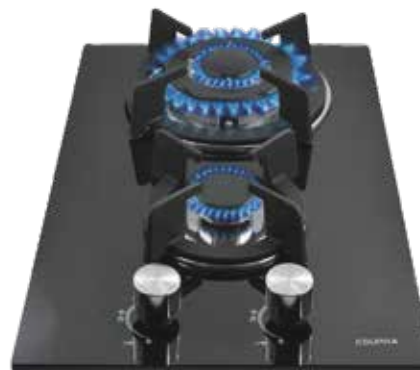

DOMINO GLASS

Parrilla empotrable para 32 cm (13 pulgadas),
2 quemadores
Cristal templado
Medida de parrilla: 32 x 51.5 x 12 cm
Medida de empotre: 27 x 48 cm