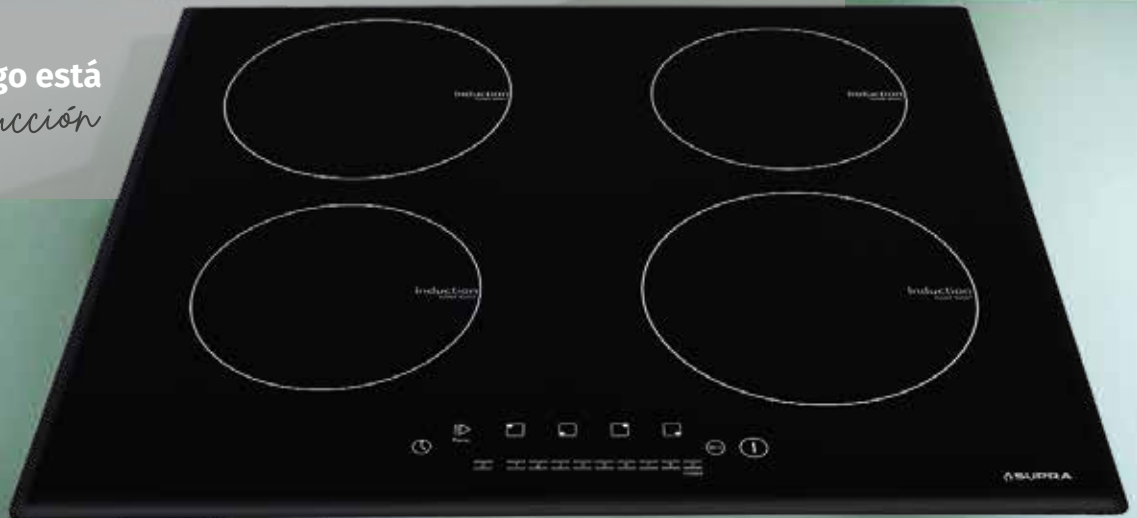

PARRILLAS DE INDUCCIÓN MAGNÉTICA

Nuestras parrillas de inducción están disponibles en configuración desde **1 hasta 5 quemadores**, ofreciendo soluciones versátiles para cualquier espacio de cocina.

Contamos con **parrillas de inducción magnética** que operan en 110 Volts o 220 Volts, brindando un calentamiento más rápido, preciso y eficiente.

La evolución del fuego está
en parrillas de inducción

4Q-IN

Parrilla empotrable para 60 cm (24 pulgadas)
4 quemadores de 110 V
Cristal templado
Medida de parrilla: 59 x 52 x 6 cm
Medida de empotre: 56.5 x 49.5 cm