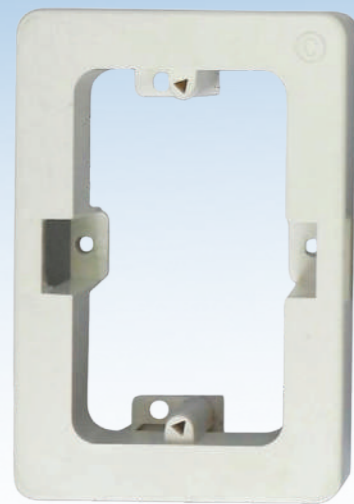

CANALETA ELÉCTRICA

CANALETA ELÉCTRICA DE PVC OCULTA LOS CABLES Y EVITA ROMPER LA PARED

Caja universal