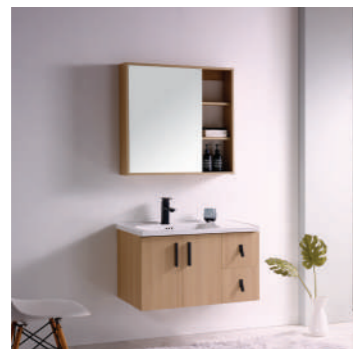

Ver Video de Instalación

Con protector contra rayos UV y antioxidantes para mayor durabilidad y resistencia.

Muebles para baño

MUEBLES PARA BAÑO

MUEBLES PARA BAÑO Y LAVABO CERÁMICO

Milan Tabaco
 Incluye Espejo: 50 x 12 x 63 cm
 Mueble: 53.5 x 36.5 x 62.5 cm
 Se vende por separado Mueble y Espejo
 No Incluye Mezcladora

Florenzia Tabaco
 Incluye Espejo: 75 x 14 x 70 cm
 Mueble: 80 x 47.5 x 49 cm
 Se vende por separado Mueble y Espejo
 No Incluye Mezcladora

Trento Oscuro
 Incluye Espejo: 75 x 13 x 70 cm
 Mueble: 80 x 47.5 x 49 cm
 Lavabo de Cerámica integrado
 Se vende por separado Mueble y Espejo
 No Incluye Mezcladora

Florenzia Ceniza
 Incluye Espejo: 75 x 14 x 70 cm
 Mueble: 80 x 47.5 x 49 cm
 Se vende por separado Mueble y Espejo
 No Incluye Mezcladora

Milan Ceniza
 Incluye Espejo: 50 x 12 x 63 cm
 Mueble: 53.5 x 36.5 x 62.5 cm
 Se vende por separado Mueble y Espejo
 No Incluye Mezcladora