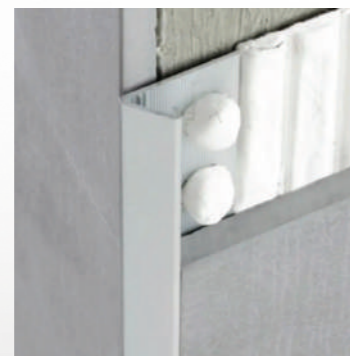

TIPO TRIANGULAR

10mm
Material: Aluminio anodizado
Uso: Interior y exterior
Tamaño: 2.44 ml
Espesor: 10 mm
Venta: 1 pza; tubo 75 pzas.

PERFILES DE ALUMINIO ESENCIALES

10 MM Tipo 2C (Vista 2 Caras)

TONALIDADES:

2C Plata brillo AL, 2C Plata Mate AL, 2C Oro Brillo AL, 2C Oro Mate AL, 2C Bronce Brillo AL, 2C Bronce Mate AL, 2C Negro Mate AL