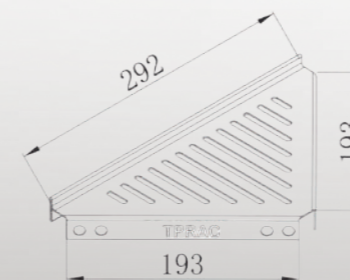

D = 100 / 150 mm

W = 5 / 10 / 15

Repisa Arenisca

Color gris (acero inoxidable)

triángulo con medidas

292, 193, 193

Remates y terminaciones

Ver video de instalación