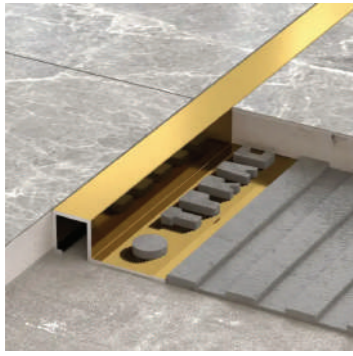

TIPO "2C"

10mm
 Material: Aluminio anodizado
 Uso: Interior y exterior
 Tamaño: 2.44 ml
 Espesor: 10 y 12.5 mm
 Venta: 1 pza; tubo 50 pzas.

TIPO LISTELO

10 y 20 mm
 Material: Aluminio anodizado
 Uso: Interior y exterior
 Tamaño: 2.44 ml
 Espesor: 10 y 20 mm
 Venta: 1 pza; tubo 100 pzas. y 50 pzas.