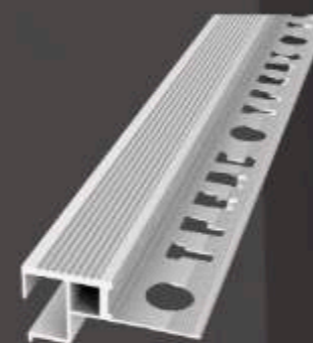

TIPO "VIDRIO"

10 mm
Material: Aluminio anodizado
Uso: Interior y exterior
Tamaño: 2.44 ml
Espesor: 10 mm
Venta: 1 pza; tubo 30 pzas.

*No incluye manguera LED

12.5 MM TIPO LED

12.5 mm
Material: Aluminio anodizado
Uso: Interior y exterior
Tamaño: 2.50 ml
Espesor: 12.5 mm
Venta: 1 pza; tubo 30 pzas.