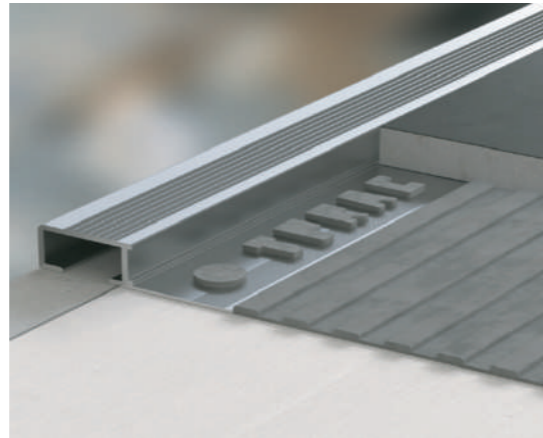

**PELDAÑO
ESCALERA
LED**