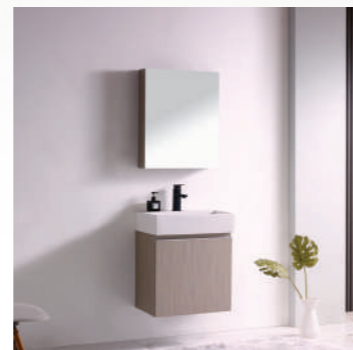

Milan Ceniza
Incluye Espejo: 50 x 12 x 63 cm
Mueble: 53.5 x 36.5 x 62.5 cm
Se vende por separado Mueble y Espejo
No Incluye Mezcladora