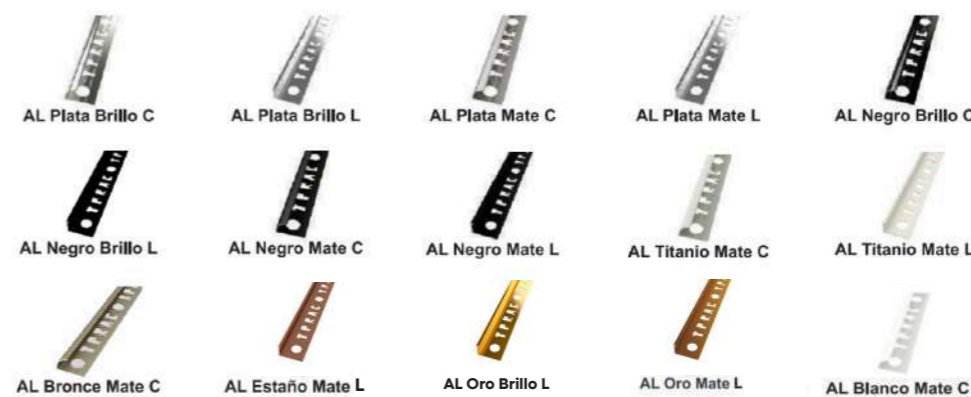

PERFILES DE ALUMINIO ESENCIALES

TIPO "C"

10 y 12.5 mm
 Material: Aluminio anodizado
 Uso: Interior y exterior
 Tamaño: 2.44 ml
 Espesor: 10 y 12.5 mm
 Venta: 1 pza; tubo 100 pzas.

TIPO "L"

10 y 12.5 mm
 Material: Aluminio anodizado
 Uso: Interior y exterior
 Tamaño: 2.44 ml
 Espesor: 10 y 12.5 mm
 Venta: 1 pza; tubo 100 pzas.

PERFILES "C" DE 10 MM

TONALIDADES:

Blanco, Bronce Brillo, Bronce Mate, Cobre Brillo, Cobre Mate, Estaño Brillo, Estaño Mate, Hueso, Negro Brillo, Negro Mate, Oro Brillo, Oro Mate, Plata Brillo, Plata Mate, Titanio Mate

PERFILES "C" DE 12.5 MM

TONALIDADES:

Bronce Brillo, Bronce Mate, Cobre Brillo, Negro Brillo, Negro Mate, Oro Brillo, Plata Brillo, Plata Mate, Titanio Mate

PERFILES "L" DE 12.5 MM

TONALIDADES:

Blanco Mate, Bronce Brillo, Estaño Mate, Negro Brillo, Negro Mate, Oro Mate, Plata Brillo, Plata Mate, Titanio Mate

TIPO "2C"

10mm
 Material: Aluminio anodizado
 Uso: Interior y exterior
 Tamaño: 2.44 ml
 Espesor: 10 y 12.5 mm
 Venta: 1 pza; tubo 50 pzas.

TIPO LISTELO

10 y 20 mm
 Material: Aluminio anodizado
 Uso: Interior y exterior
 Tamaño: 2.44 ml
 Espesor: 10 y 20 mm
 Venta: 1 pza; tubo 100 pzas. y 50 pzas.