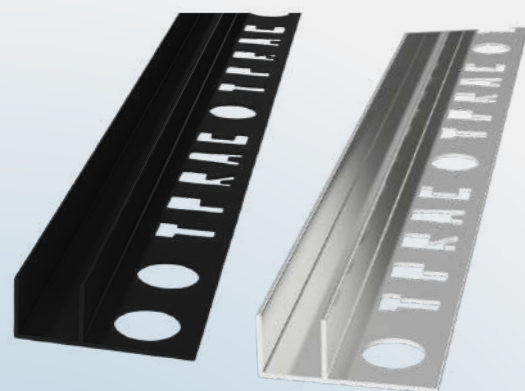

T Plata Brillo AL 10 mm

14 MM TIPO ESQUINERO

TONALIDADES:

Esquinero Plata Brillo AL 14 x 14 mm

PERFILES DE ALUMINIO ESPECIALES

PELDAÑO P/ESCALERA

1 cm espesor x 2 cm altura
Material: Aluminio anodizado
Uso: Interior y exterior
Tamaño: 2.44 ml
Espesor: 1 cm
Venta: 1 pza; tubo 25 pzas.

TIPO "VIDRIO"

10 mm
Material: Aluminio anodizado
Uso: Interior y exterior
Tamaño: 2.44 ml
Espesor: 10 mm
Venta: 1 pza; tubo 30 pzas.

*No incluye manguera LED

12.5 MM TIPO LED

12.5 mm
Material: Aluminio anodizado
Uso: Interior y exterior
Tamaño: 2.50 ml
Espesor: 12.5 mm
Venta: 1 pza; tubo 30 pzas.