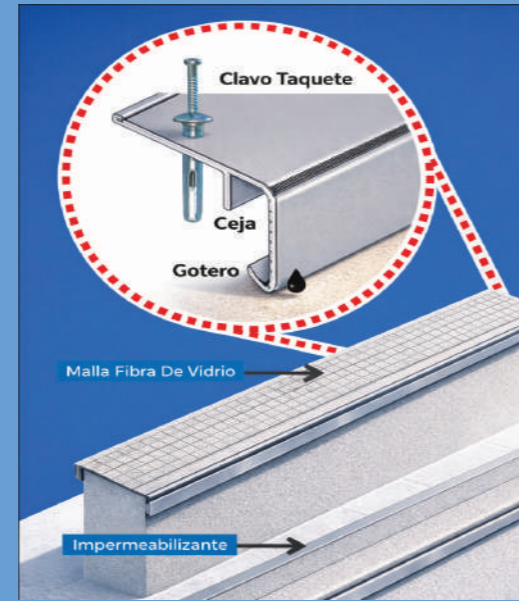

**TIRATRIM
PVC MARMOL**

**TIRATRIM AL
TIPO "C"**

**TIRATRIM AL
TIPO VIDRIO**

**TIRATRIM AL
TIPO "LED"**

**TIRATRIM AL
LISTELO**

**TIRATRIM AL
TIPO "T"**

**TIRATRIM AL
LISTELO**

**TIRATRIM AL
TIPO "TRIANGULAR"**

**TIRATRIM AL
TIPO "L"**

**TIRATRIM AL
TIPO "2C"**

Mantenga sus paredes exteriores en mejor estado evitando el escurrimiento de agua de lluvia y polvo desde los techos.

Goterón de PVC

Protege y prolonga la vida de tus fachadas y muros. Ideal para instalar en ventanas, antepechos, bardas perimetrales y medios muros.