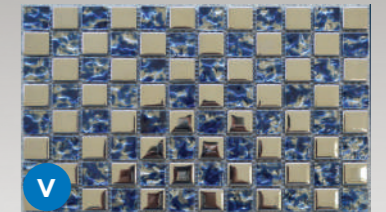

MOSAICPRAC MADRID

MOSAICPRAC MARBELLA

MOSAICPRAC OVIEDO

MOSAICPRAC SEVILLA

MOSAICPRAC TOLEDO

LÍNEA ELEGANCE 6MM DE VIDRIO

MOSAICPRAC BELLAGIO STARS
298 X 298 X 6 MM IN2103
15 PIEZAS POR CAJA

MOSAICPRAC BELMONTE
300 X 335 X 6 MM TER-GLA-T01
15 PIEZAS POR CAJA