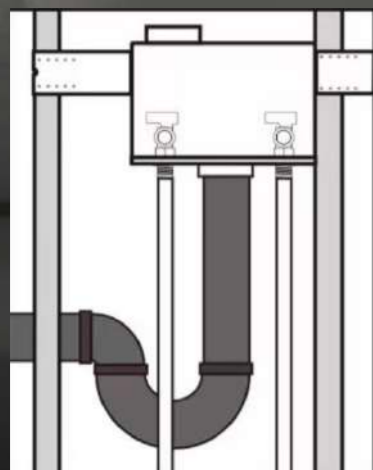

Material de la caja: ABS

Válvula: Latón

Amortiguador de golpe de ariete de agua de cobre: Cobre

Código HS: 8481804090

CAJA PARA LAVADORA DOBLE DRENAJE

PARA CAJAS CON O SIN VÁLVULAS INCLUIDAS

1. Determine la orientación de la caja que requiere su instalación. (Para válvulas montadas en la parte superior, simplemente invierta la caja con las válvulas posicionadas arriba). Observe los lados de agua caliente y fría y, si aplica, instale sus válvulas en consecuencia.
2. Conecte el suministro de agua y pruebe que no haya fugas.
3. Usando un desarmador y un martillo, retira cuidadosamente la tapa de prueba del drenaje y sáquela de la caja (figura 1).
4. Pegue con cemento la línea de drenaje en el acople de drenaje de la caja de la lavadora. Pruebe el drenaje para detectar fugas antes de colocar el panel de yeso o terminar el acabado.