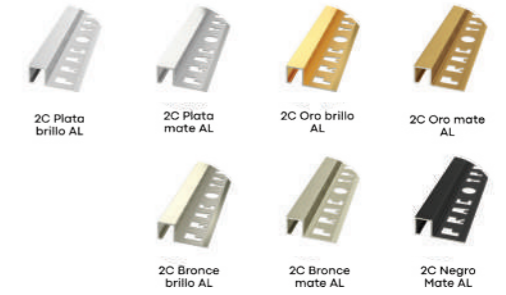

TIPO "2C"

10mm
 Material: Aluminio anodizado
 Uso: Interior y exterior
 Tamaño: 2.44 ml
 Espesor: 10 y 12.5 mm
 Venta: 1 pza; tubo 50 pzas.

TIPO LISTELO

10 y 20 mm
 Material: Aluminio anodizado
 Uso: Interior y exterior
 Tamaño: 2.44 ml
 Espesor: 10 y 20 mm
 Venta: 1 pza; tubo 100 pzas. y 50 pzas.

TIPO "T"

10mm
 Material: Aluminio anodizado
 Uso: Interior y exterior
 Tamaño: 2.44 ml
 Espesor: 10 mm
 Venta: 1 pza; tubo 100 pzas.

TIPO TRIANGULAR

10mm
 Material: Aluminio anodizado
 Uso: Interior y exterior
 Tamaño: 2.44 ml
 Espesor: 10 mm
 Venta: 1 pza; tubo 75 pzas.

PERFILES DE ALUMINIO ESENCIALES

10 MM Tipo 2C (Vista 2 Caras)

TONALIDADES:

2C Plata brillo AL, 2C Plata Mate AL, 2C Oro Brillo AL, 2C Oro Mate AL, 2C Bronce Brillo AL, 2C Bronce Mate AL, 2C Negro Mate AL

Listellos 10 MM y 20 MM

TONALIDADES:

AL Plata Brillo List 10mm, AL Plata Brillo List 20mm, AL Oro Brillo List 10mm, AL Oro Brillo List 20mm, AL Bronce Brillo List 10mm, AL Bronce Brillo List 20mm, AL Estaño Brillo List 10mm, AL Estaño Brillo List 20mm, AL Cobre Brillo List 10mm, AL Cobre Brillo List 20mm