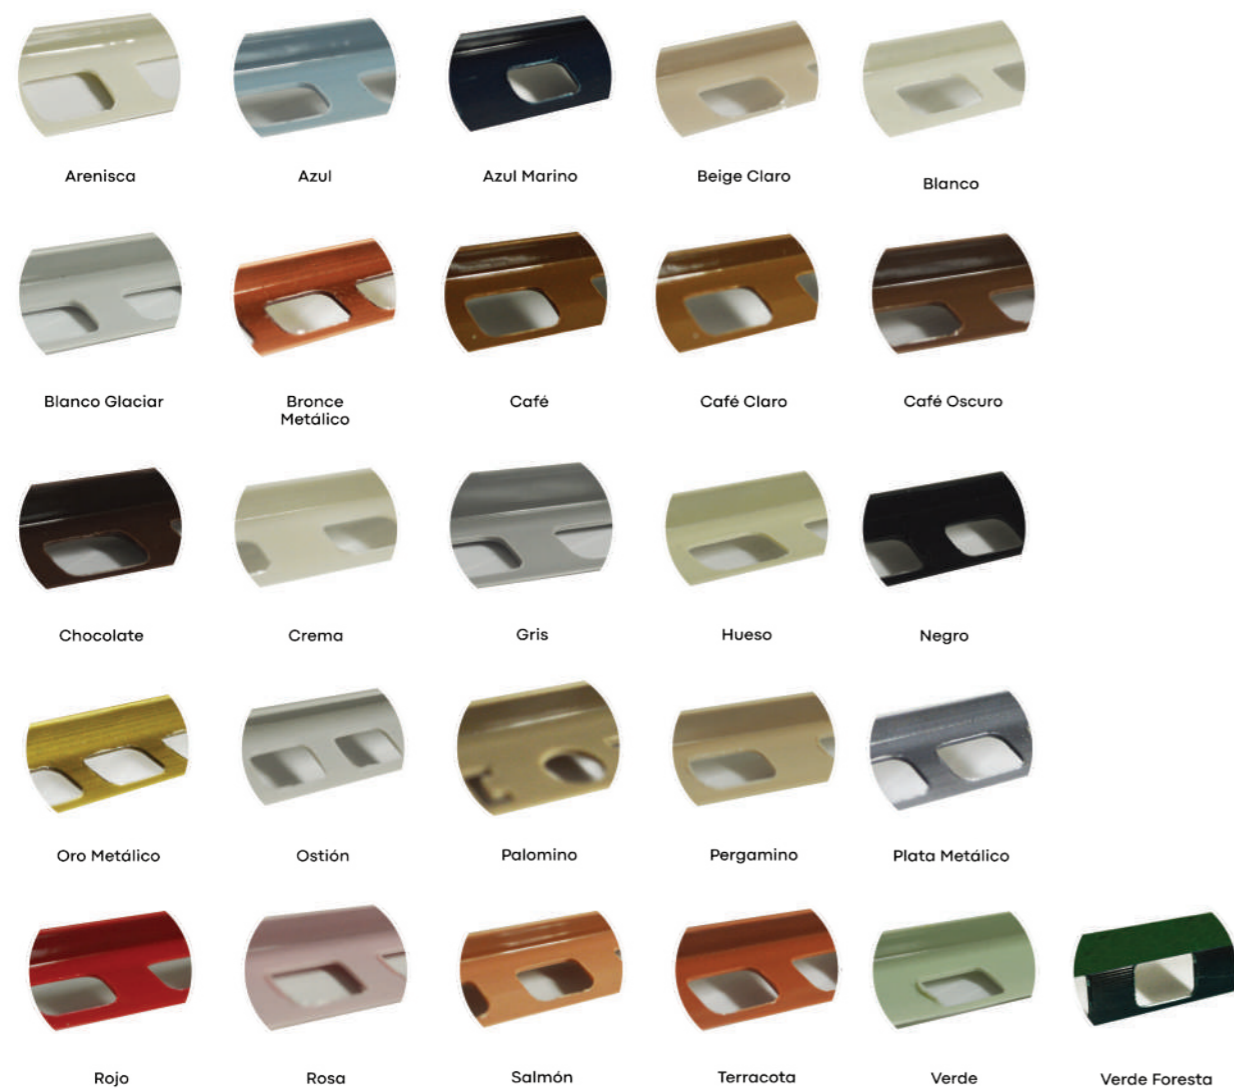

PERFILES DE PVC TONALIDADES

PERFILES SÓLIDOS DE 10 MM Y 12.5 MM ("C" Y "L")

TONALIDADES:

Arenisca, Azul, Azul Marino, Beige Claro, Blanco, Blanco Glaciar, Bronce Metálico, Café, Café Claro, Café Oscuro, Chocolate, Crema, Gris, Hueso, Negro, Oro Metálico, Ostión, Palomino, Pergamino, Plata Metálico, Rojo, Rosa, Salmón, Terracota, Verde, Verde Foresta