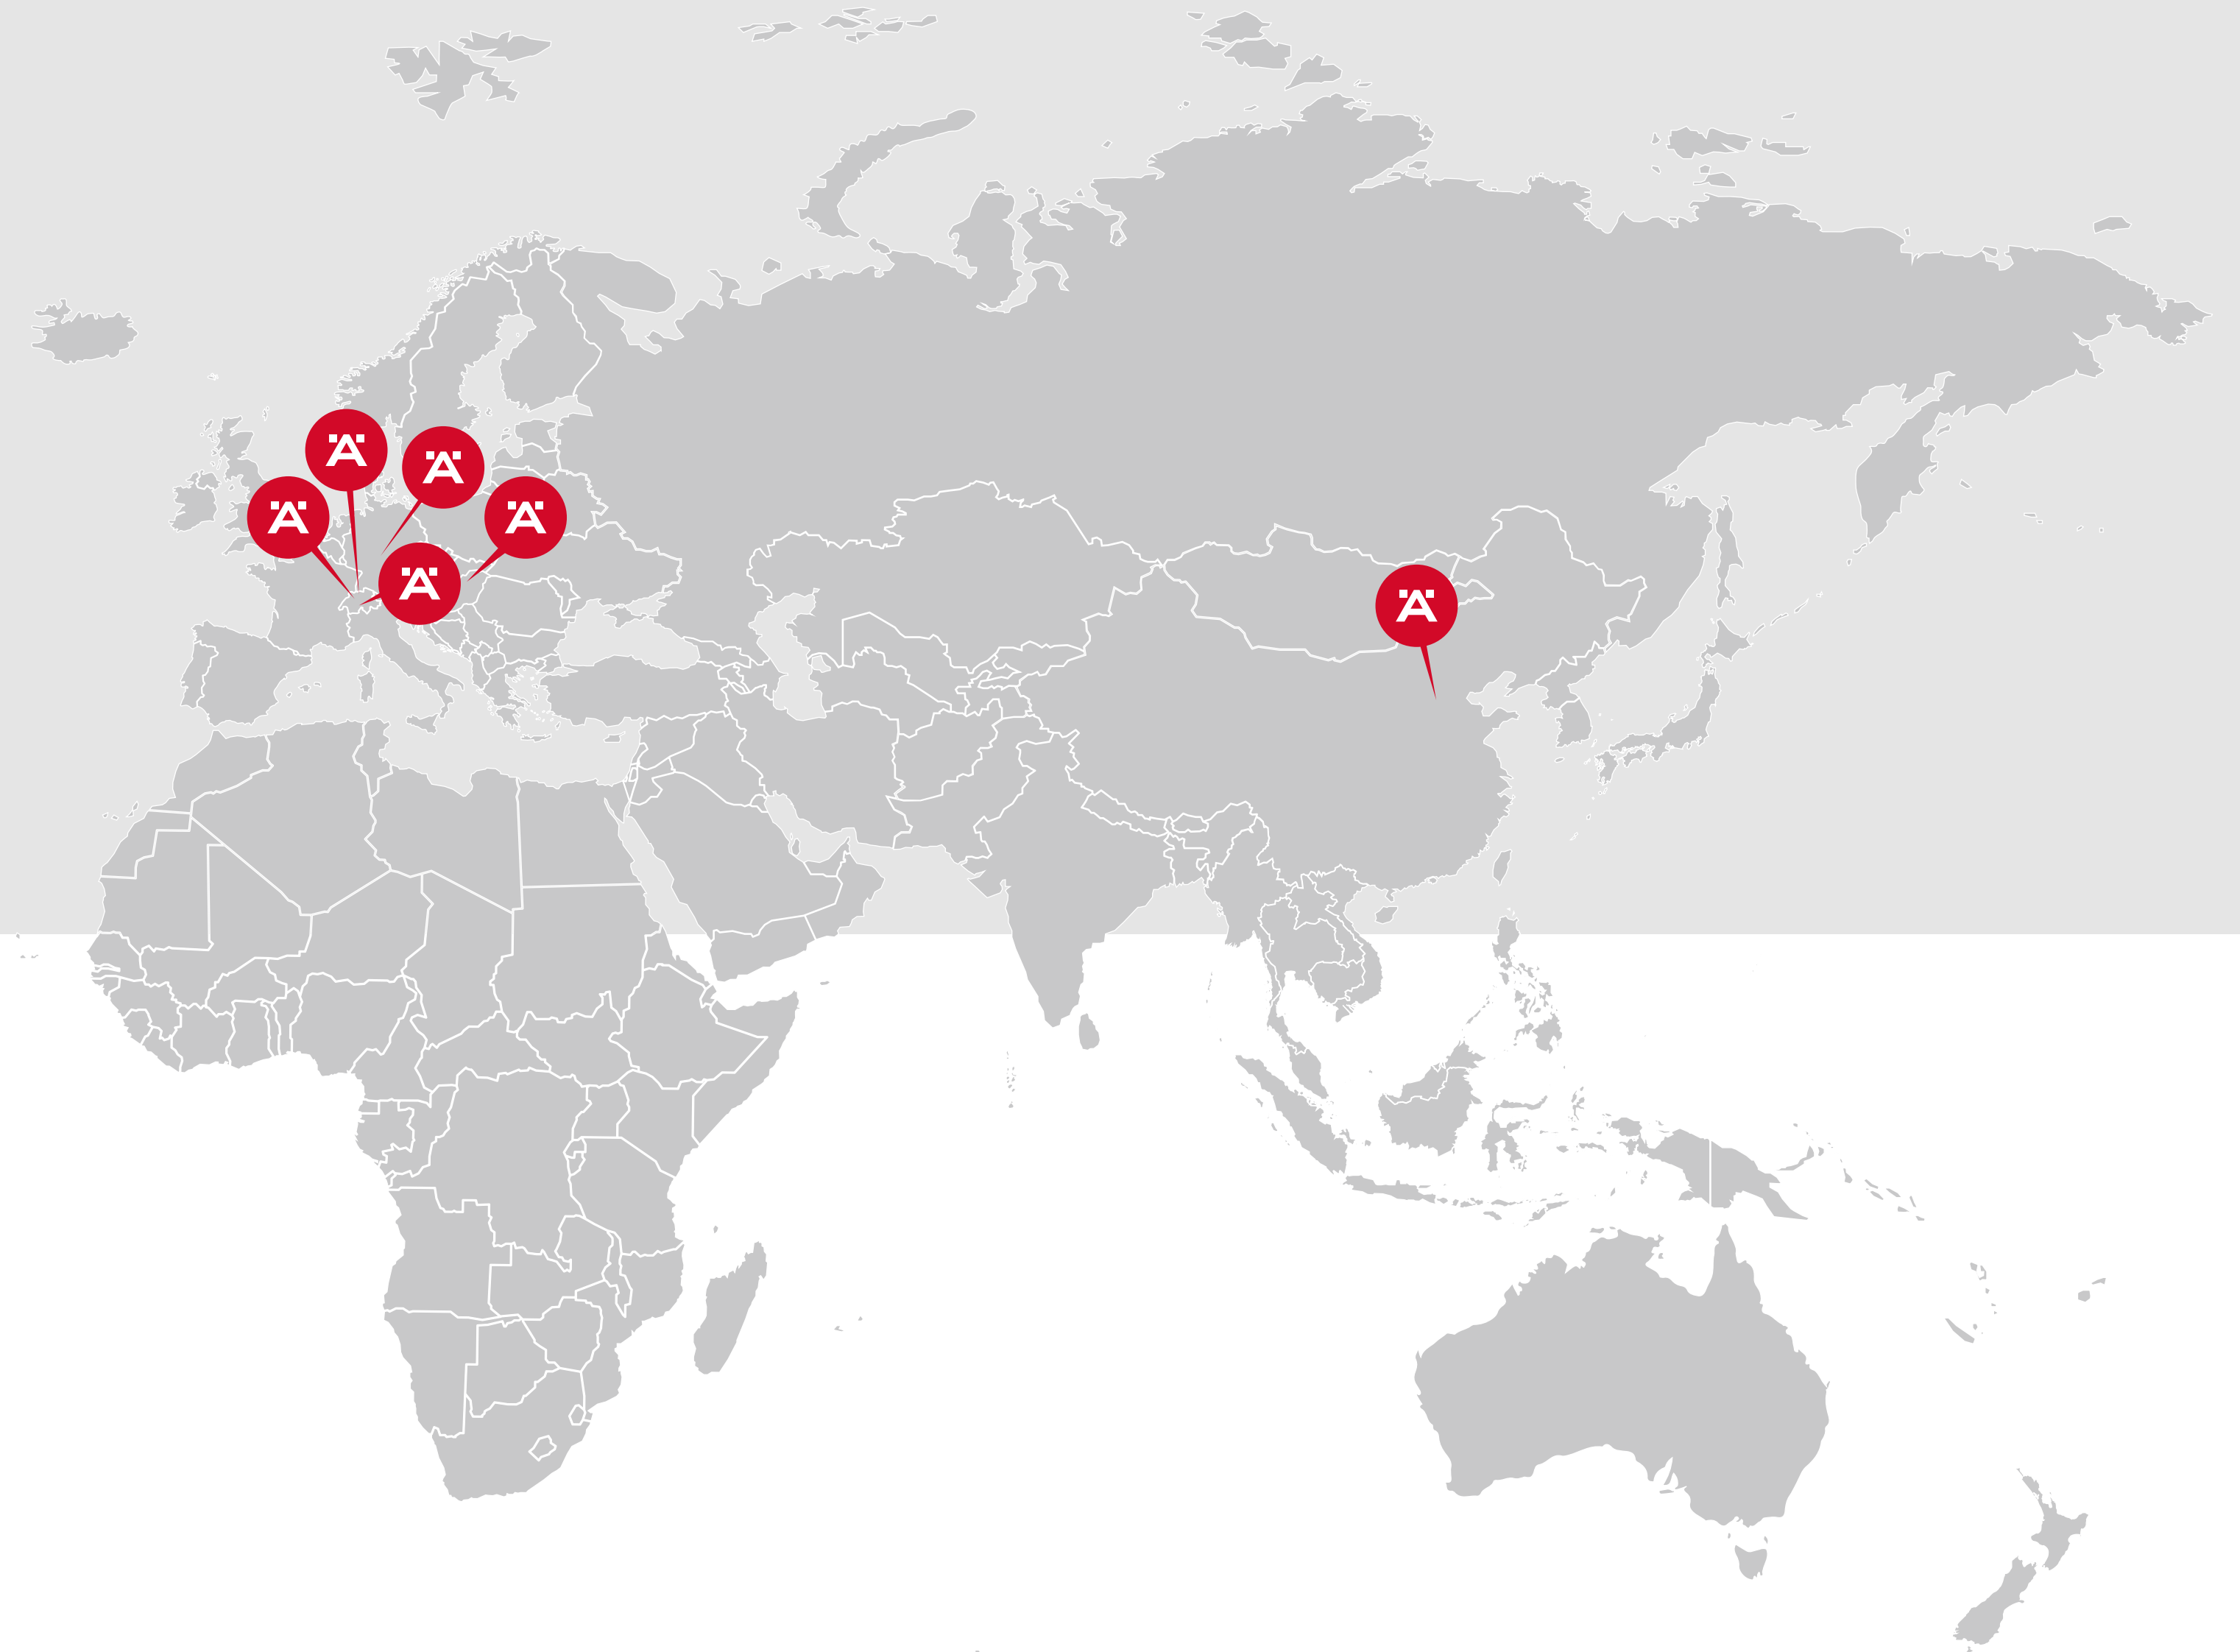

INGRESOS

1.71 mil millones de EUR.

PRESENCIA

38 filiales, 10 oficinas internacionales y numerosas representaciones adicionales, con más de 8,000 empleados en todo el mundo.

Gregor Riekens
CEO HÄFELE

2. CENTROS DE PRODUCCIÓN Y DESARROLLO