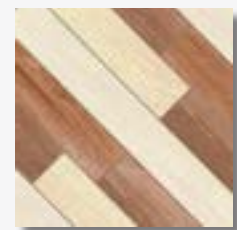

VERDE

36 X 36 CM

CADEREYTA

TIPO MADERA BRILLANTE

USOS Y APLICACIONES:

CAFÉ

36 X 36 CM

MIEL