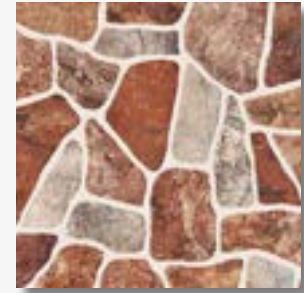

GRAFITO

45 X 45 CM

GRIS

45 X 45 CM

MAYA

TIPO PIEDRA MATE

USOS Y APLICACIONES:

MULTICOLOR